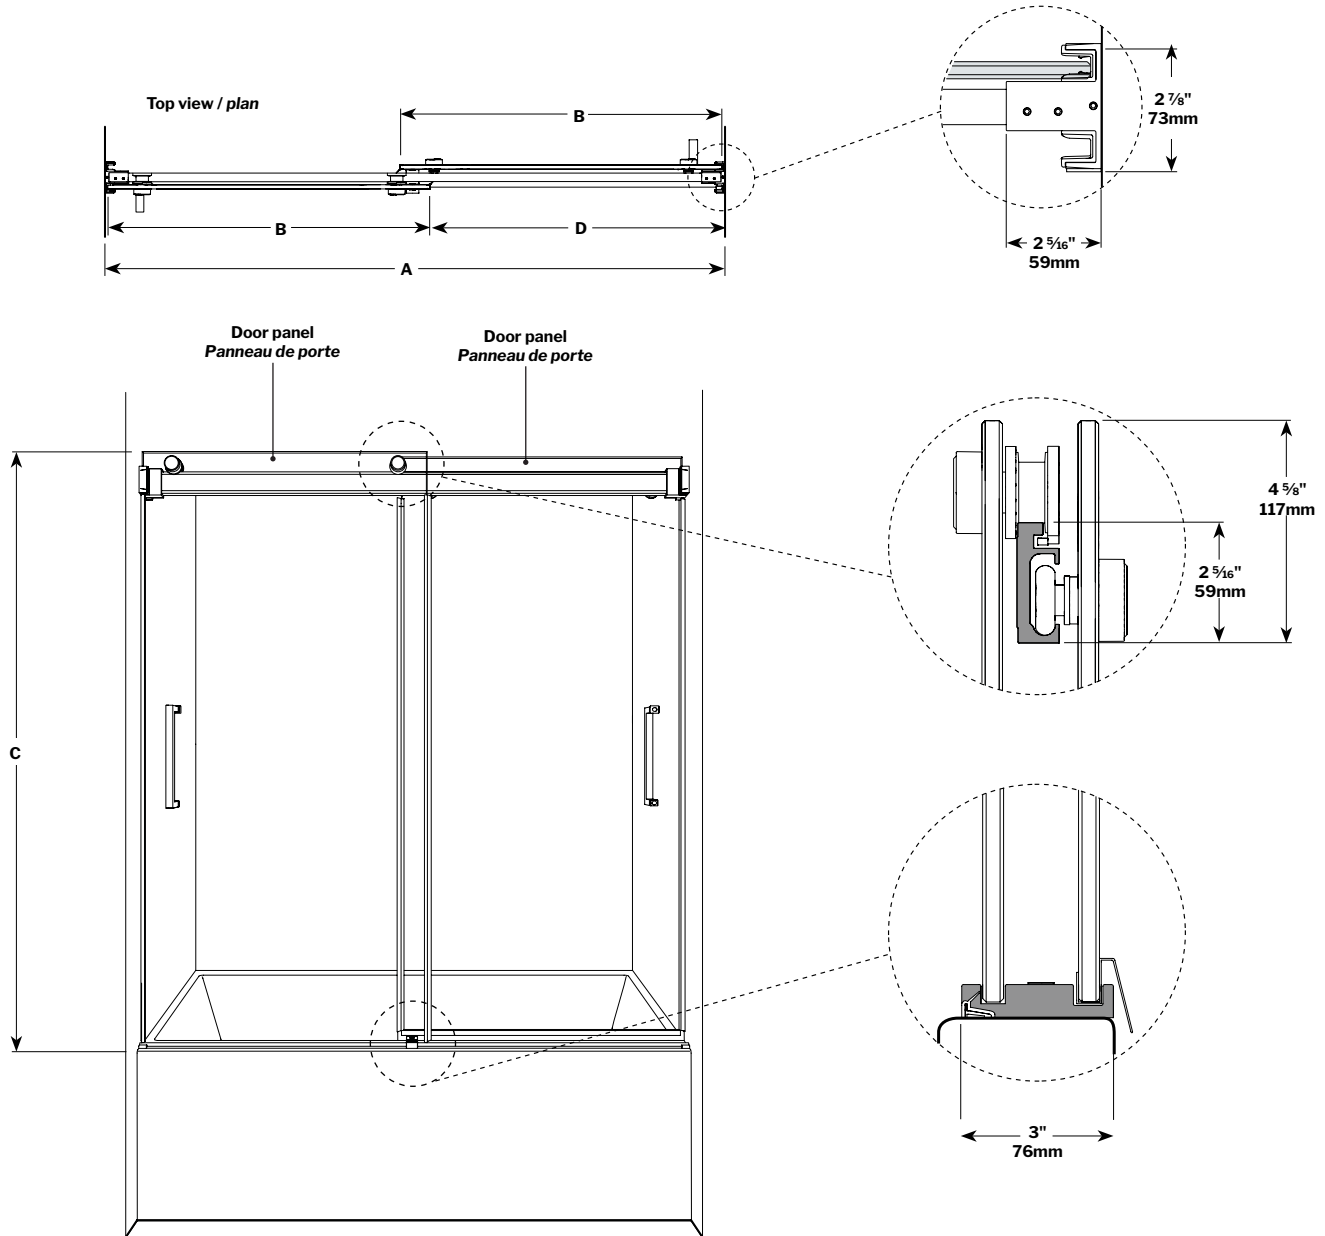

Technical information / Information technique

Project / <i>Projet</i> : Contact : Date : Tel / <i>Tél</i> :	Products and specifications are subject to change without notice. Please contact our sale office for any further enquiry. <i>Les produits et les caractéristiques peuvent être modifiés sans préavis. Pour toute demande de renseignements, veuillez communiquer avec notre service à la clientèle.</i>	GLASS / VERRE	FINISH OPTIONS / FINIS
		5/16" (8 mm) 40 : Clear / Clair	11 : Chrome / Chrome 25 : Brushed Nickel / Nickel brossé 33 : Matte Black / Noir mat

garantie limitée de 10 ans
10 year limited warranty

FLEURCO™SEKUR®
PROTECTION DE SÉCURITÉ (S.R.É.)
SAFETY PROTECTION (S.R.T.)

5 year limited warranty / Garantie limitée de 5 ans

Microtek®
FLEURCO
Glass surface protection
Protection de verre