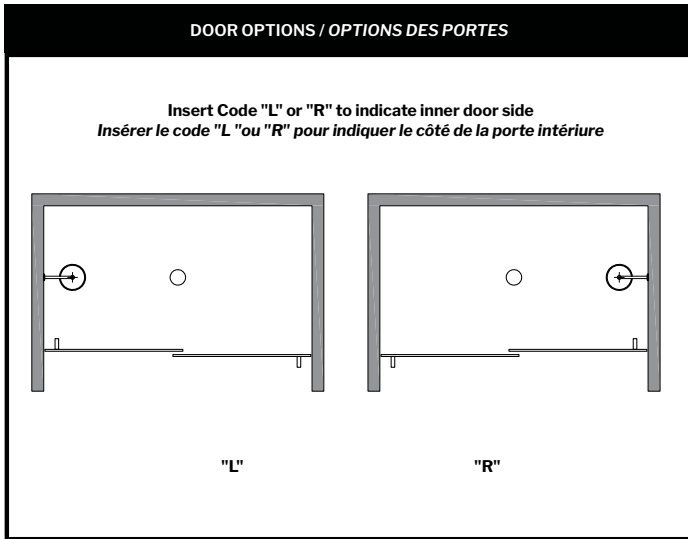

Technical information / Information technique

Project / <i>Projet</i> : Contact : Date : Tel / <i>Tél</i> :	Products and specifications are subject to change without notice. Please contact our sale office for any further enquiry. <i>Les produits et les caractéristiques peuvent être modifiés sans préavis. Pour toute demande de renseignements, veuillez communiquer avec notre service à la clientèle.</i>	GLASS / VERRE	FINISH OPTIONS / FINIS
		5/16" (8 mm) 40 : Clear / <i>Clair</i>	11 : Chrome / <i>Chrome</i> 25 : Brushed Nickel / <i>Nickel brossé</i> 33: Matte Black / <i>Noir mat</i>

MODEL MODÈLE	GLASS VERRE	WALL OPENING OUVERTURE (A)	BOTH DOOR PANELS LES DEUX PANNEAUX DE PORTES (B)	HEIGHT HAUTEUR (C)	APPROX. ENTRY OPENING ENTRÉE (D)	BASE
NMST60-_-40L NMST60-_-40R	5/16" 8mm	57" to/à 60" 1447mm to/à 1524mm	30 3/8" x 65 1/2" 771mm x 1664mm	66" 1676mm	26 1/4" to/à 29 1/4" 666mm to/à 749mm	N/A

garantie
limitée de
10
ans
year limited
warranty

FLEURCO™SEKUR⁺
PROTECTION DE SÉCURITÉ (S.R.É.)
SAFETY PROTECTION (S.R.T.)

5 year limited warranty / *Garantie limitée de 5 ans*

Microtek®
FLEURCO
Glass surface protection
Protection de verre