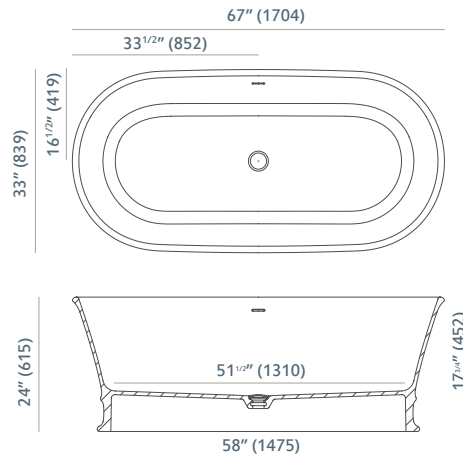

Adjustable legs
Patas regulables

Standard sizes Medidas standard

Certified
Certificados

CSA B45.5 / IAPMO Z124-2017

Monviso bathtub / Bañera Monviso

Technical information Información técnica

Easy cleaning
Fácil limpieza