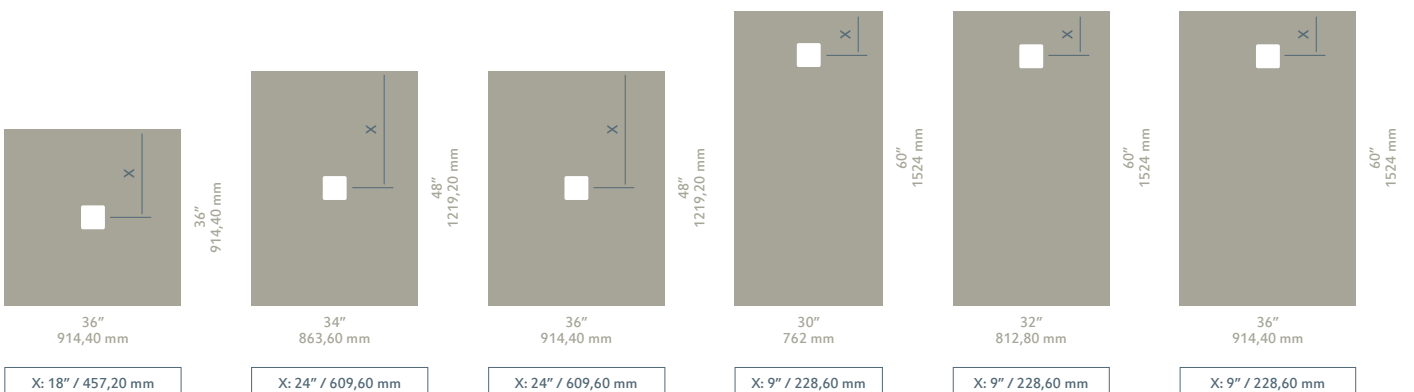

DARK GREY

BLACK

Texture
Textura

BETON

Available grids
Rejillas disponibles

INOX

Base Beton light grey 60"x36"

1PLABABEU-01

Standard sizes Medidas standard

The maximum dimensions can vary between $\pm 0,5\%$ in length and width.
No drain included

Las medidas máximas pueden variar entre $\pm 0,5\%$ en largo y ancho.
Válvula no incluida