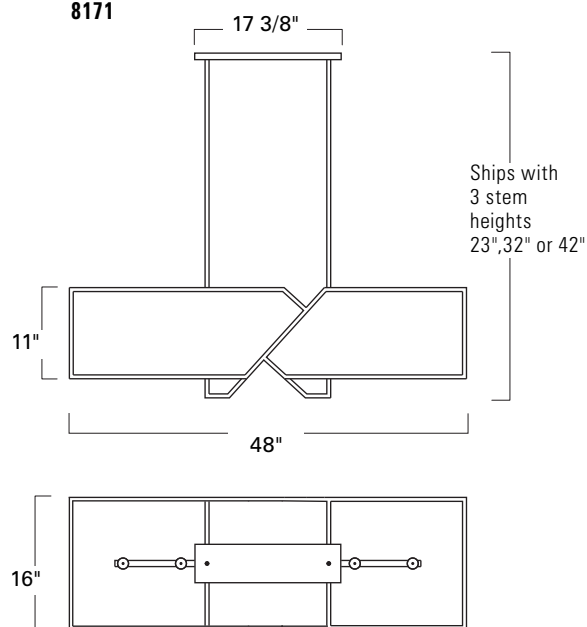

MOISELLE SCONCE
8170
MOISELLE LINEAR
CHANDELIER
8171

Project Name _____
Fixture Type _____
Quantity _____

Norwell | Lighting

ILEX

Custom Metalcraft

8170-MB-WS

8171-MB-WS

8171-MB-WS under

Top View

8170

8171

Top View

Product Name / Model / Dimensions					Finish Options	Diffuser	Lamping Options
Moiselle Sconce - 8170					Standard Matte Black / MB	Standard White Fabric Shade / WS	Standard 8170 - 1-60 Watt Candelabra 8171 - 6-60 Watt Candelabra
Moiselle Linear Chandelier - 8171							
	Height	Width	Projection	Overall Height			
8170	12"	4 1/2"	6 3/4"	--			
8171	Body Height 11"	48"	--	Ships with 3 stem heights 23", 32" or 42"			
8170 - Backplate 7" H x 4 1/2" W							
8171 - Canopy 4 3/4" H x 17 3/8" W							