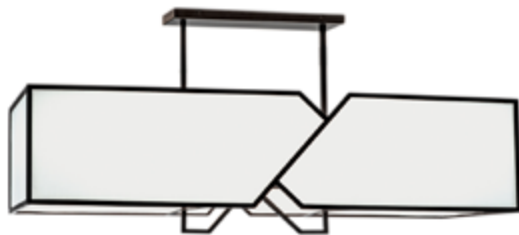

MOISELLE SCONCE
8170
MOISELLE LINEAR
CHANDELIER
8171

Project Name _____
Fixture Type _____
Quantity _____

Norwell | Lighting

ILEX

Custom Metalcraft

8170-MB-WS

8171-MB-WS

8171-MB-WS under

Top View

8170

8171

Top View

Product Name / Model / Dimensions					Finish Options	Diffuser	Lamping Options
Moiselle Sconce - 8170					Standard Matte Black / MB	Standard White Fabric Shade / WS	Standard 8170 - 1-60 Watt Candelabra 8171 - 6-60 Watt Candelabra
Moiselle Linear Chandelier - 8171							
	Height	Width	Projection	Overall Height			
8170	12"	4 1/2"	6 3/4"	--			
8171	Body Height 11"	48"	--	Ships with 3 stem heights 23", 32" or 42"			
8170 - Backplate 7" H x 4 1/2" W							
8171 - Canopy 4 3/4" H x 17 3/8" W							