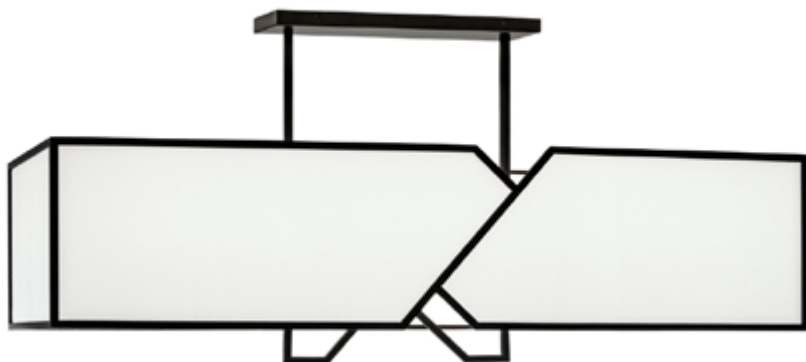

MOISELLE SCONCE
8170
MOISELLE LINEAR
CHANDELIER
8171

Project Name _____
Fixture Type _____
Quantity _____

Norwell | Lighting

ILEX

Custom Metalcraft

8170-MB-WS

8171-MB-WS

8171-MB-WS under

Top View

8170

8171

Top View

Product Name / Model / Dimensions					Finish Options	Diffuser	Lamping Options
Moiselle Sconce - 8170					Standard Matte Black / MB	Standard White Fabric Shade / WS	Standard 8170 - 1-60 Watt Candelabra 8171 - 6-60 Watt Candelabra
Moiselle Linear Chandelier - 8171							
	Height	Width	Projection	Overall Height			
8170	12"	4 1/2"	6 3/4"	--			
8171	Body Height 11"	48"	--	Ships with 3 stem heights 23", 32" or 42"			
8170 - Backplate 7" H x 4 1/2" W							
8171 - Canopy 4 3/4" H x 17 3/8" W							