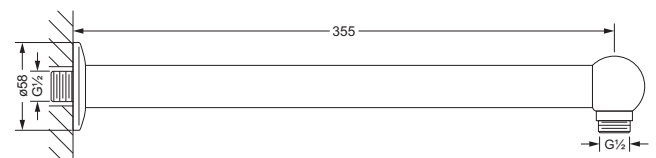

Zubehör für Regenbrausen

Wandarm 1/2"

- Aphrodite-Design
- Ausladung 400 mm

607.13.625

Wandarm 1/2"

- 649.13.750
- Ausladung 500 mm
- ø26 mm

Wandarm 1/2"

- 649.13.755
- Ausladung 350 mm
- ø26 mm

649.13.750 649.13.755

Wandarm 1/2"

- Ausladung 350 mm
- ø20 mm

649.13.785

Wandarm 1/2"

- Ausladung 355 mm
- empfohlen für 649.13.620 oder 649.13.660

649.13.630