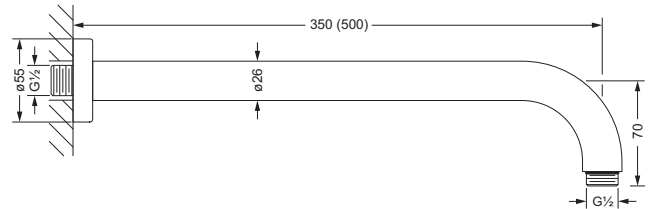

Zubehör für Regenbrausen

Wandarm 1/2"

- Aphrodite-Design
- Ausladung 400 mm

607.13.625

Wandarm 1/2"

- 649.13.750
- Ausladung 500 mm
- ø26 mm

Wandarm 1/2"

- 649.13.755
- Ausladung 350 mm
- ø26 mm

649.13.750 649.13.755

Wandarm 1/2"

- Ausladung 350 mm
- ø20 mm

649.13.785

Wandarm 1/2"

- Ausladung 355 mm
- empfohlen für 649.13.620 oder 649.13.660

649.13.630