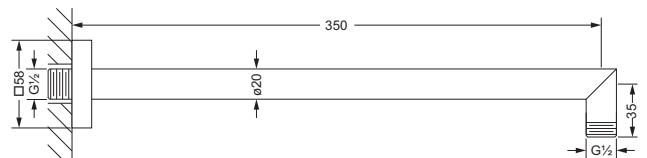

Zubehör für Regenbrausen

Wandarm 1/2"

- Aphrodite-Design
- Ausladung 400 mm

607.13.625

Wandarm 1/2"

- 649.13.750
- Ausladung 500 mm
- ø26 mm

Wandarm 1/2"

- 649.13.755
- Ausladung 350 mm
- ø26 mm

649.13.750 649.13.755

Wandarm 1/2"

- Ausladung 350 mm
- ø20 mm

649.13.785

Wandarm 1/2"

- Ausladung 355 mm
- empfohlen für 649.13.620 oder 649.13.660

649.13.630