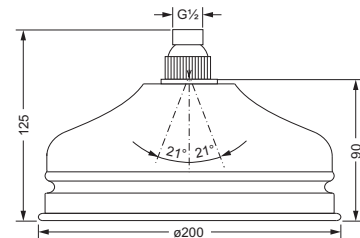

### Regenbrause 1/2", ø 200 mm

- Ausführung ganz in Metall
- mit Kugelgelenk
- Anti-Kalk-System
- ohne Wandarm

649.13.870

### Regenbrause 1/2", ø 300 mm

- Ausführung ganz in Metall
- mit Kugelgelenk
- ohne Wandarm

649.13.930

### Regenbrause 1/2", ø 200 mm

- Ausführung ganz in Metall
- mit Kugelgelenk
- ohne Wandarm

649.13.920