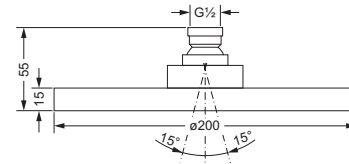

### Regenbrause 1/2", ø 300 mm

- Ausführung ganz in Metall
- mit Kugelgelenk
- Anti-Kalk-System
- ohne Wandarm

649.13.880

### Regenbrause 1/2", ø 200 mm

- Ausführung ganz in Metall
- mit Kugelgelenk
- Anti-Kalk-System
- ohne Wandarm

649.13.870

### Regenbrause 1/2", ø 300 mm

- Ausführung ganz in Metall
- mit Kugelgelenk
- ohne Wandarm

649.13.930

### Regenbrause 1/2", ø 200 mm

- Ausführung ganz in Metall
- mit Kugelgelenk
- ohne Wandarm

649.13.920