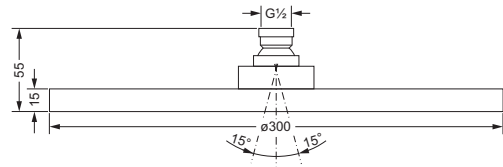

### Regenbrause 1/2", ø 300 mm

- Ausführung ganz in Metall
- mit Kugelgelenk
- Anti-Kalk-System
- ohne Wandarm

649.13.880

### Regenbrause 1/2", ø 200 mm

- Ausführung ganz in Metall
- mit Kugelgelenk
- Anti-Kalk-System
- ohne Wandarm

649.13.870

### Regenbrause 1/2", ø 300 mm

- Ausführung ganz in Metall
- mit Kugelgelenk
- ohne Wandarm

649.13.930

### Regenbrause 1/2", ø 200 mm

- Ausführung ganz in Metall
- mit Kugelgelenk
- ohne Wandarm

649.13.920