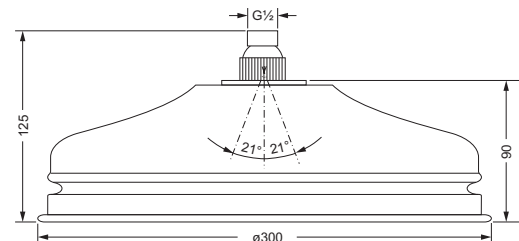

### Regenbrause 1/2", ø 300 mm

- Ausführung ganz in Metall
- mit Kugelgelenk
- Anti-Kalk-System
- ohne Wandarm

649.13.880

### Regenbrause 1/2", ø 200 mm

- Ausführung ganz in Metall
- mit Kugelgelenk
- Anti-Kalk-System
- ohne Wandarm

649.13.870

### Regenbrause 1/2", ø 300 mm

- Ausführung ganz in Metall
- mit Kugelgelenk
- ohne Wandarm

649.13.930

### Regenbrause 1/2", ø 200 mm

- Ausführung ganz in Metall
- mit Kugelgelenk
- ohne Wandarm

649.13.920