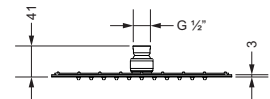

### Regenbrause 1/2", 240 x 240 mm

- Ausführung ganz in Metall
- 3 mm ultra flach
- 121 Düsen
- mit Kugelgelenk
- Anti-Kalk-System
- ohne Wandarm

649.13.974

### Regenbrause 1/2", 300 x 300 mm

- Ausführung ganz in Metall
- 3 mm ultra flach
- 196 Düsen
- mit Kugelgelenk
- Anti-Kalk-System
- ohne Wandarm

649.13.975

### Regenbrause 1/2", 400 x 400 mm

- Ausführung ganz in Metall
- 3 mm ultra flach
- 256 Düsen
- mit Kugelgelenk
- Anti-Kalk-System
- ohne Wandarm

649.13.980