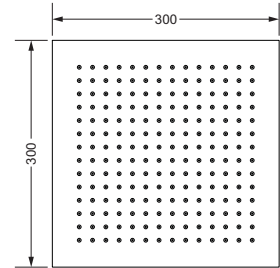

### Regenbrause 1/2", 240 x 240 mm

- Ausführung ganz in Metall
- 3 mm ultra flach
- 121 Düsen
- mit Kugelgelenk
- Anti-Kalk-System
- ohne Wandarm

649.13.974

### Regenbrause 1/2", 300 x 300 mm

- Ausführung ganz in Metall
- 3 mm ultra flach
- 196 Düsen
- mit Kugelgelenk
- Anti-Kalk-System
- ohne Wandarm

649.13.975

### Regenbrause 1/2", 400 x 400 mm

- Ausführung ganz in Metall
- 3 mm ultra flach
- 256 Düsen
- mit Kugelgelenk
- Anti-Kalk-System
- ohne Wandarm

649.13.980