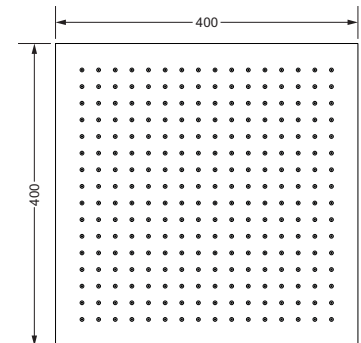

### Regenbrause 1/2", 240 x 240 mm

- Ausführung ganz in Metall
- 3 mm ultra flach
- 121 Düsen
- mit Kugelgelenk
- Anti-Kalk-System
- ohne Wandarm

649.13.974

### Regenbrause 1/2", 300 x 300 mm

- Ausführung ganz in Metall
- 3 mm ultra flach
- 196 Düsen
- mit Kugelgelenk
- Anti-Kalk-System
- ohne Wandarm

649.13.975

### Regenbrause 1/2", 400 x 400 mm

- Ausführung ganz in Metall
- 3 mm ultra flach
- 256 Düsen
- mit Kugelgelenk
- Anti-Kalk-System
- ohne Wandarm

649.13.980