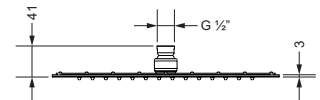

### Regenbrause 1/2", 240 x 240 mm

- Ausführung ganz in Metall
- 3 mm ultra flach
- 121 Düsen
- mit Kugelgelenk
- Anti-Kalk-System
- ohne Wandarm

649.13.974

### Regenbrause 1/2", 300 x 300 mm

- Ausführung ganz in Metall
- 3 mm ultra flach
- 196 Düsen
- mit Kugelgelenk
- Anti-Kalk-System
- ohne Wandarm

649.13.975