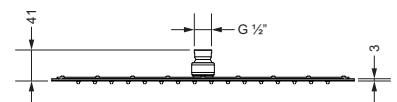

### Regenbrause 1/2", 300 x 300 mm

- Ausführung ganz in Metall
- 3 mm ultra flach
- 196 Düsen
- mit Kugelgelenk
- Anti-Kalk-System
- ohne Wandarm

649.13.975

### Regenbrause 1/2", 400 x 400 mm

- Ausführung ganz in Metall
- 3 mm ultra flach
- 256 Düsen
- mit Kugelgelenk
- Anti-Kalk-System
- ohne Wandarm

649.13.980