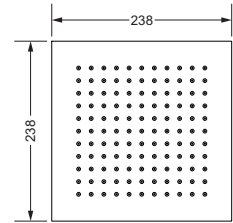

### Regenbrause 1/2", 240 x 240 mm

- Ausführung ganz in Metall
- 3 mm ultra flach
- 121 Düsen
- mit Kugelgelenk
- Anti-Kalk-System
- ohne Wandarm

649.13.974

### Regenbrause 1/2", 300 x 300 mm

- Ausführung ganz in Metall
- 3 mm ultra flach
- 196 Düsen
- mit Kugelgelenk
- Anti-Kalk-System
- ohne Wandarm

649.13.975

### Regenbrause 1/2", 400 x 400 mm

- Ausführung ganz in Metall
- 3 mm ultra flach
- 256 Düsen
- mit Kugelgelenk
- Anti-Kalk-System
- ohne Wandarm

649.13.980