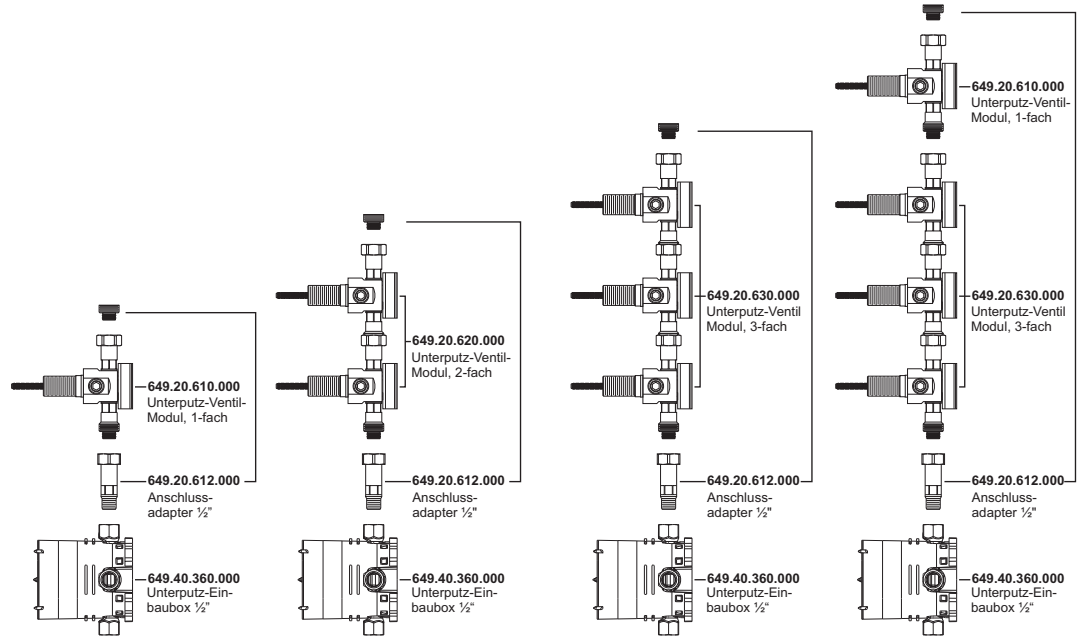

-11 kristall klar

Die Artikelnummer wird um weitere 2 Ziffern erweitert. Beispiel:  
 Waschtisch 3-Loch Batterie in chrom mit Griffen in kristallklar:

637.30.300.000-11

Modell Oberfläche Kristallgriff

## Unterputz-Thermostat 1/2" | Ventil-Modul

### Unterputz-Ventil-Modul, Fertigmontageset

- Rosette
- dazu benötigt:  
 Unterputz-Ventil-Modul **649.20.610**,  
**649.20.620** oder **649.20.630**

637.60.432

### Unterputz-Ventil-Modul, 1-fach

- 1x Spindelventil DN 20, rechtsschließend mit keramischen Scheiben
- direkte Wasserführung
- 2 Abgänge DN15, je 1x rechts/links möglich, gleichzeitig benutzbar
- dient auch der Erweiterung der Module für eine beliebige Anzahl Spindelventile
- für 1 Fertigmontageset **637.60.432**