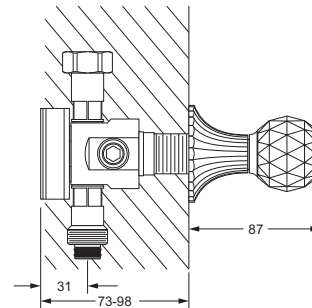

Unterputz-Ventil-Modul, Fertigmontageset

- Rosette
- dazu benötigt:
  Unterputz-Ventil-Modul **649.20.610**,
  649.20.620 oder **649.20.630**