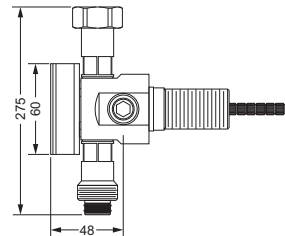

-11 kristall klar

Die Artikelnummer wird um weitere 2 Ziffern erweitert. Beispiel:  
 Waschtisch 3-Loch Batterie in chrom mit Griffen in kristallklar:

637.30.300.000-11

Modell Oberfläche Kristallgriff

## Unterputz-Thermostat 1/2" | Ventil-Modul

### Unterputz-Ventil-Modul, Fertigmontageset

- Rosette
- dazu benötigt:  
 Unterputz-Ventil-Modul **649.20.610**,  
**649.20.620** oder **649.20.630**

637.60.432

### Unterputz-Ventil-Modul, 1-fach

- 1x Spindelventil DN 20, rechtsschließend mit keramischen Scheiben
- direkte Wasserführung
- 2 Abgänge DN15, je 1x rechts/links möglich, gleichzeitig benutzbar
- dient auch der Erweiterung der Module für eine beliebige Anzahl Spindelventile
- für 1 Fertigmontageset **637.60.432**