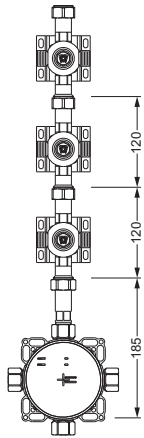

-11 kristall klar

Die Artikelnummer wird um weitere 2 Ziffern erweitert. Beispiel:  
 Waschtisch 3-Loch Batterie in chrom mit Griffen in kristallklar:

637.30.300.000-11

Modell Oberfläche Kristallgriff

## Unterputz-Thermostat 1/2" | Ventil-Modul

### Unterputz-Ventil-Modul, Fertigmontageset

- Rosette
- dazu benötigt:  
 Unterputz-Ventil-Modul **649.20.610**,  
**649.20.620** oder **649.20.630**

637.60.432

### Unterputz-Ventil-Modul, 1-fach

- 1x Spindelventil DN 20, rechtsschließend mit keramischen Scheiben
- direkte Wasserführung
- 2 Abgänge DN15, je 1x rechts/links möglich, gleichzeitig benutzbar
- dient auch der Erweiterung der Module für eine beliebige Anzahl Spindelventile
- für 1 Fertigmontageset **637.60.432**