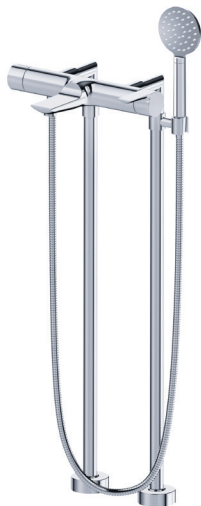

Since 1909

Joerger

Bathroom Aesthetics Inspired by Water. Made in Germany

www.joerger.de

Wannenfüll- und Brausebatterie für Standrohrmontage, mit Garnitur

JOERGER | Exal

632.20.545.xxx

FUNKTIONEN

- Ausladung mit Standrohren 230 mm
- Kartusche mit keramischen Scheiben
- manuelle Umstellung Wanne/Brause
- Handbrause aus Metall mit einer Strahlart, Anti-Kalk-System und Rückflussverhinderer
- Metall-Brauseschlauch 1500 mm, beidseitig mit drehbarem Konus

Dazu benötigt: 632.15.260 | Wasserzufuhrstandrohre ½"

- 2 Stück, in Boden einzuschrauben
- inkl. Winkelstück zum Anschluß der Wannenfüll- und Brausebatterie
- Höhe 775 - 800 mm

Dazu empfohlen: 109.10.970 | Bausatz-Vormontage

- Bodenplatte mit Befestigungsset
- für Wasserzufuhrstandrohre 632.15.260

FARBEN / OBERFLÄCHEN [.XXX]

chrom (APC)	[.000]	edelmessing mat (SNM)	[.041]
chwarz-matt (BM)	[.092]	platin (PL)	[.065]
weiß-matt (WM)	[.052]	platin matt (PLM)	[.066]
nerz (MK)	[.095]	bronze (BR)	[.011]
silbernickel (PN)	[.035]	gold (GD)	[.020]
edelmessing (SNS)	[.040]	rosé gold (RG)	[.022]
nickel matt (STN)	[.036]	rosé gold matt (RGM)	[.023]
nerz mat (MKM)	[.096]	farbig (C)	[.xxx]