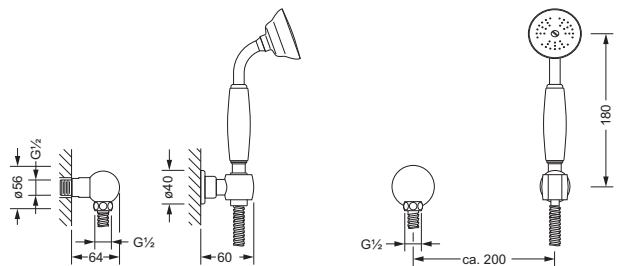

Brausen

Duschgarnitur, komplett

- 629.13.300
- Wandrohr 870 mm, mit Schieber
- Metall-Handbrause mit Anti-Kalk-System und Rückflussverhinderer
- Metall-Brauseschlauch 1.750 mm, einseitig mit drehbarem Konus

Duschstange, lose

- 629.13.350
- Wandrohr 870 mm, mit Schieber

629.13.300 629.13.350

Schlauchbrausegarnitur

- Wandanschlußbogen $\frac{1}{2}$ "
- Schubrosette
- Wand-Brausehalter
- Metall-Handbrause mit Anti-Kalk-System
- Metall-Brauseschlauch 1.500 mm, einseitig mit drehbarem Konus

629.13.200

Hygienebrausegarnitur

- Wandbrausehalter und -anschlußbogen $\frac{1}{2}$ ", Schubrosette
- Hygienebrause, klassisch (649.13.338), komplett aus Metall
- einstrahlig, Bedienung über Druckhebel
- Metall-Brauseschlauch 1250 mm

629.13.237

Wandanschlußbogen $\frac{1}{2}$ ", ohne Haken

- Schubrosette
- Brauseabgang $\frac{1}{2}$ "
- mit Rückflussverhinderer

629.13.150

Wand-Brausehalter

649.13.210