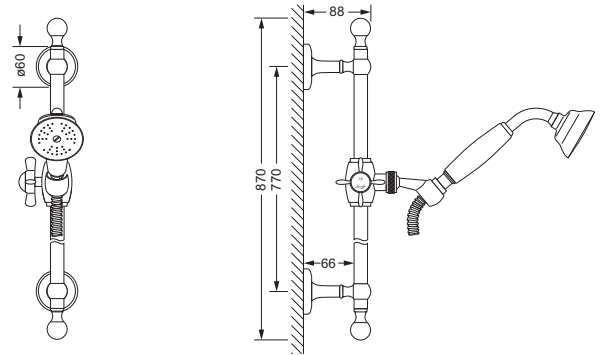

Brausen

Duschgarnitur, komplett

- 629.13.300
- Wandrohr 870 mm, mit Schieber
- Metall-Handbrause mit Anti-Kalk-System und Rückflussverhinderer
- Metall-Brauseschlauch 1.750 mm, einseitig mit drehbarem Konus

Duschstange, lose

- 629.13.350
- Wandrohr 870 mm, mit Schieber

629.13.300 629.13.350

Schlauchbrausegarnitur

- Wandanschlußbogen $\frac{1}{2}$ "
- Schubrosette
- Wand-Brausehalter
- Metall-Handbrause mit Anti-Kalk-System
- Metall-Brauseschlauch 1.500 mm, einseitig mit drehbarem Konus

629.13.200

Hygienebrausegarnitur

- Wandbrausehalter und -anschlußbogen $\frac{1}{2}$ ", Schubrosette
- Hygienebrause, klassisch (649.13.338), komplett aus Metall
- einstrahlig, Bedienung über Druckhebel
- Metall-Brauseschlauch 1250 mm

629.13.237

Wandanschlußbogen $\frac{1}{2}$ ", ohne Haken

- Schubrosette
- Brauseabgang $\frac{1}{2}$ "
- mit Rückflussverhinderer

629.13.150

Wand-Brausehalter

649.13.210