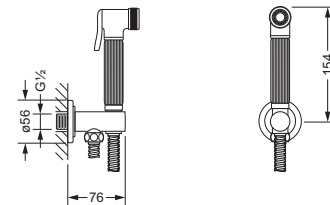

Brausen

Duschgarnitur, komplett

- 629.13.300
- Wandrohr 870 mm, mit Schieber
- Metall-Handbrause mit Anti-Kalk-System und Rückflussverhinderer
- Metall-Brauseschlauch 1.750 mm, einseitig mit drehbarem Konus

Duschstange, lose

- 629.13.350
- Wandrohr 870 mm, mit Schieber

629.13.300 629.13.350

Schlauchbrausegarnitur

- Wandanschlußbogen $\frac{1}{2}$ "
- Schubrosette
- Wand-Brausehalter
- Metall-Handbrause mit Anti-Kalk-System
- Metall-Brauseschlauch 1.500 mm, einseitig mit drehbarem Konus

629.13.200

Hygienebrausegarnitur

- Wandbrausehalter und -anschlußbogen $\frac{1}{2}$ ", Schubrosette
- Hygienebrause, klassisch (649.13.338), komplett aus Metall
- einstrahlig, Bedienung über Druckhebel
- Metall-Brauseschlauch 1250 mm

629.13.237

Wandanschlußbogen $\frac{1}{2}$ ", ohne Haken

- Schubrosette
- Brauseabgang $\frac{1}{2}$ "
- mit Rückflussverhinderer

629.13.150

Wand-Brausehalter

649.13.210