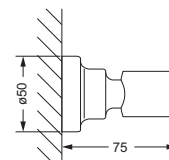

Brausen

Duschgarnitur, komplett

- 629.13.300
- Wandrohr 870 mm, mit Schieber
- Metall-Handbrause mit Anti-Kalk-System und Rückflussverhinderer
- Metall-Brauseschlauch 1.750 mm, einseitig mit drehbarem Konus

Duschstange, lose

- 629.13.350
- Wandrohr 870 mm, mit Schieber

629.13.300 629.13.350

Schlauchbrausegarnitur

- Wandanschlußbogen $\frac{1}{2}$ "
- Schubrosette
- Wand-Brausehalter
- Metall-Handbrause mit Anti-Kalk-System
- Metall-Brauseschlauch 1.500 mm, einseitig mit drehbarem Konus

629.13.200

Hygienebrausegarnitur

- Wandbrausehalter und -anschlußbogen $\frac{1}{2}$ ", Schubrosette
- Hygienebrause, klassisch (649.13.338), komplett aus Metall
- einstrahlig, Bedienung über Druckhebel
- Metall-Brauseschlauch 1250 mm

629.13.237

Wandanschlußbogen $\frac{1}{2}$ ", ohne Haken

- Schubrosette
- Brauseabgang $\frac{1}{2}$ "
- mit Rückflussverhinderer

629.13.150

Wand-Brausehalter

649.13.210