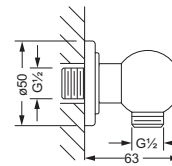

Brausen

Duschgarnitur, komplett

- 629.13.300
- Wandrohr 870 mm, mit Schieber
- Metall-Handbrause mit Anti-Kalk-System und Rückflussverhinderer
- Metall-Brauseschlauch 1.750 mm, einseitig mit drehbarem Konus

Duschstange, lose

- 629.13.350
- Wandrohr 870 mm, mit Schieber

629.13.300 629.13.350

Schlauchbrausegarnitur

- Wandanschlußbogen $\frac{1}{2}$ "
- Schubrosette
- Wand-Brausehalter
- Metall-Handbrause mit Anti-Kalk-System
- Metall-Brauseschlauch 1.500 mm, einseitig mit drehbarem Konus

629.13.200

Hygienebrausegarnitur

- Wandbrausehalter und -anschlußbogen $\frac{1}{2}$ ", Schubrosette
- Hygienebrause, klassisch (649.13.338), komplett aus Metall
- einstrahlig, Bedienung über Druckhebel
- Metall-Brauseschlauch 1250 mm

629.13.237

Wandanschlußbogen $\frac{1}{2}$ ", ohne Haken

- Schubrosette
- Brauseabgang $\frac{1}{2}$ "
- mit Rückflussverhinderer

629.13.150

Wand-Brausehalter

649.13.210