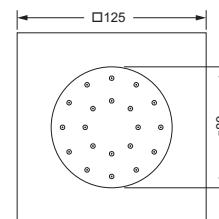

### Wandarm 1/2"

- Ausladung 350 mm
- ø20 mm
- empfohlen für Regenbrause **649.13.970**

649.13.785

### Deckenanbindung 1/2"

- **649.13.771**
- Länge 150 mm
- empfohlen für Regenbrause **649.13.970**

### Deckenanbindung 1/2"

- **649.13.772**
- Länge 300 mm
- empfohlen für Regenbrause **649.13.970**

649.13.771 649.13.772

### Seitenbrause 1/2"

- Rosette 125 x 125 mm, Wandmontage
- Brausekopf schwenkbar, 20°
- Anti-Kalk-System
- Ausführung Kunststoff

649.13.526