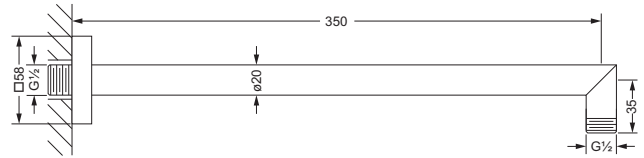

### Regenbrause 1/2", 200 mm

- Ausführung ganz in Metall
- Brausekopf schwenkbar
- Anti-Kalk-System
- **ohne Wandarm**

649.13.970

### Wandarm 1/2"

- Ausladung 350 mm
- ø20 mm
- empfohlen für Regenbrause **649.13.970**

649.13.785

### Deckenanbindung 1/2"

- **649.13.771**
- Länge 150 mm
- empfohlen für Regenbrause **649.13.970**

### Seitenbrause 1/2"

- Rosette 125 x 125 mm, Wandmontage
- Brausekopf schwenkbar, 20°
- Anti-Kalk-System
- Ausführung Kunststoff

649.13.526