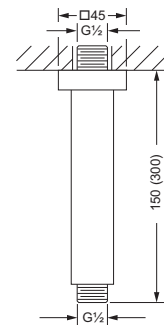

### Wandarm 1/2"

- Ausladung 350 mm
- ø20 mm
- empfohlen für Regenbrause **649.13.970**

649.13.785

### Deckenanbindung 1/2"

- **649.13.771**
- Länge 150 mm
- empfohlen für Regenbrause **649.13.970**

### Deckenanbindung 1/2"

- **649.13.772**
- Länge 300 mm
- empfohlen für Regenbrause **649.13.970**

649.13.771 649.13.772

### Seitenbrause 1/2"

- Rosette 125 x 125 mm, Wandmontage
- Brausekopf schwenkbar, 20°
- Anti-Kalk-System
- Ausführung Kunststoff

649.13.526