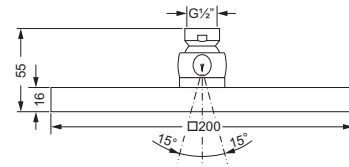

### Regenbrause 1/2", 200 mm

- Ausführung ganz in Metall
- Brausekopf schwenkbar
- Anti-Kalk-System
- **ohne Wandarm**

649.13.970

### Wandarm 1/2"

- Ausladung 350 mm
- ø20 mm
- empfohlen für Regenbrause **649.13.970**

649.13.785

### Deckenanbindung 1/2"

- **649.13.772**
- Länge 300 mm
- empfohlen für Regenbrause **649.13.970**

649.13.771 649.13.772

### Seitenbrause 1/2"

- Rosette 125 x 125 mm, Wandmontage
- Brausekopf schwenkbar, 20°
- Anti-Kalk-System
- Ausführung Kunststoff

649.13.526