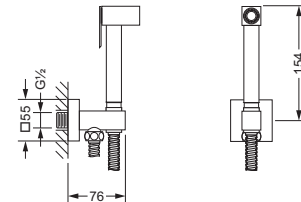

Brausen

Duschgarnitur, komplett

- 626.13.300
- Wandrohr 760 mm, mit Schieber
- Metall-Handbrause mit Anti-Kalk-System und Rückflußverhinderer
- Metall-Brauseschlauch 1.750 mm, beidseitig mit drehbarem Konus

Duschstange, lose

- 626.13.350
- Wandrohr 760 mm, mit Schieber

626.13.300 626.13.350

Schlauchbrausegarnitur

- Wandanschlußbogen 1/2" mit Rückflußverhinderer
- Rosette
- Wandbrausehalter
- Metall-Handbrause mit Anti-Kalk-System
- Metall-Brauseschlauch 1.500 mm, einseitig mit drehbarem Konus

626.13.200

Hygienebrausegarnitur

- Wandbrausehalter und -anschlußbogen 1/2", Schubrosette
- Hygienebrause, modern (649.13.334), komplett aus Metall
- einstrahlig, Bedienung über Druckhebel
- Metall-Brauseschlauch 1250 mm

626.13.237

Wandanschlußbogen 1/2", ohne Haken

- Brauseabgang 1/2"
- mit Rückflußverhinderer
- Rosette

626.13.155

Wand-Brausehalter

- mit Rosette 62 mm
- zur Aufnahme der Handbrause

649.13.220