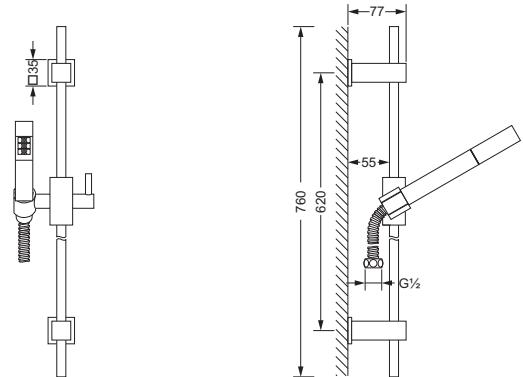

Brausen

Duschgarnitur, komplett

- 626.13.300
- Wandrohr 760 mm, mit Schieber
- Metall-Handbrause mit Anti-Kalk-System und Rückflußverhinderer
- Metall-Brauseschlauch 1.750 mm, beidseitig mit drehbarem Konus

Duschstange, lose

- 626.13.350
- Wandrohr 760 mm, mit Schieber

626.13.300 626.13.350

Schlauchbrausegarnitur

- Wandanschlußbogen 1/2" mit Rückflußverhinderer
- Rosette
- Wandbrausehalter
- Metall-Handbrause mit Anti-Kalk-System
- Metall-Brauseschlauch 1.500 mm, einseitig mit drehbarem Konus

626.13.200

Hygienebrausegarnitur

- Wandbrausehalter und -anschlußbogen 1/2", Schubrosette
- Hygienebrause, modern (649.13.334), komplett aus Metall
- einstrahlig, Bedienung über Druckhebel
- Metall-Brauseschlauch 1250 mm

626.13.237

Wandanschlußbogen 1/2", ohne Haken

- Brauseabgang 1/2"
- mit Rückflußverhinderer
- Rosette

626.13.155

Wand-Brausehalter

- mit Rosette 62 mm
- zur Aufnahme der Handbrause

649.13.220