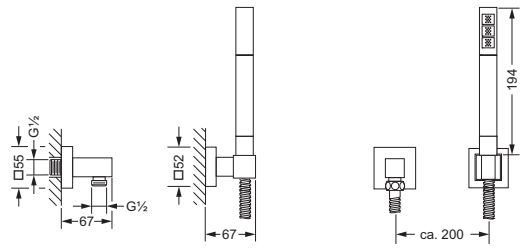

Brausen

Duschgarnitur, komplett

- 626.13.300
- Wandrohr 760 mm, mit Schieber
- Metall-Handbrause mit Anti-Kalk-System und Rückflußverhinderer
- Metall-Brauseschlauch 1.750 mm, beidseitig mit drehbarem Konus

Duschstange, lose

- 626.13.350
- Wandrohr 760 mm, mit Schieber

626.13.300 626.13.350

Schlauchbrausegarnitur

- Wandanschlußbogen 1/2" mit Rückflußverhinderer
- Rosette
- Wandbrausehalter
- Metall-Handbrause mit Anti-Kalk-System
- Metall-Brauseschlauch 1.500 mm, einseitig mit drehbarem Konus

626.13.200

Hygienebrausegarnitur

- Wandbrausehalter und -anschlußbogen 1/2", Schubrosette
- Hygienebrause, modern (649.13.334), komplett aus Metall
- einstrahlig, Bedienung über Druckhebel
- Metall-Brauseschlauch 1250 mm

626.13.237

Wandanschlußbogen 1/2", ohne Haken

- Brauseabgang 1/2"
- mit Rückflußverhinderer
- Rosette

626.13.155

Wand-Brausehalter

- mit Rosette 62 mm
- zur Aufnahme der Handbrause

649.13.220