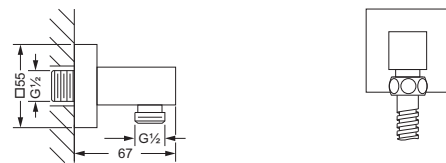

Brausen

Duschgarnitur, komplett

- 626.13.300
- Wandrohr 760 mm, mit Schieber
- Metall-Handbrause mit Anti-Kalk-System und Rückflußverhinderer
- Metall-Brauseschlauch 1.750 mm, beidseitig mit drehbarem Konus

Duschstange, lose

- 626.13.350
- Wandrohr 760 mm, mit Schieber

626.13.300 626.13.350

Schlauchbrausegarnitur

- Wandanschlußbogen 1/2" mit Rückflußverhinderer
- Rosette
- Wandbrausehalter
- Metall-Handbrause mit Anti-Kalk-System
- Metall-Brauseschlauch 1.500 mm, einseitig mit drehbarem Konus

626.13.200

Hygienebrausegarnitur

- Wandbrausehalter und -anschlußbogen 1/2", Schubrosette
- Hygienebrause, modern (649.13.334), komplett aus Metall
- einstrahlig, Bedienung über Druckhebel
- Metall-Brauseschlauch 1250 mm

626.13.237

Wandanschlußbogen 1/2", ohne Haken

- Brauseabgang 1/2"
- mit Rückflußverhinderer
- Rosette

626.13.155

Wand-Brausehalter

- mit Rosette 62 mm
- zur Aufnahme der Handbrause

649.13.220