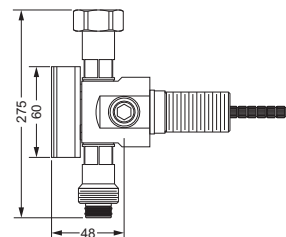

- 11 kristall klar
- 12 schwarz
- 61 kristall matt

Die Artikelnummer wird um weitere 2 Ziffern erweitert. Beispiel:  
 Waschtisch 3-Loch Batterie in chrom mit Griffen in kristallklar:

627.30.300.000-11

Modell Oberfläche Kristallgriff

### Unterputz-Thermostat 1/2" | Ventil-Modul

#### Unterputz-Ventil-Modul, Fertigmontageset

- Griff
- Rosette
- dazu benötigt:  
 Unterputz-Ventil-Modul **649.20.610**,  
**649.20.620** oder **649.20.630**

626.60.432

#### Unterputz-Ventil-Modul, 1-fach

- 1x Spindelventil DN 20, rechtsschließend mit keramischen Scheiben
- direkte Wasserführung
- 2 Abgänge DN15, je 1x rechts/links möglich, gleichzeitig benutzbar
- dient auch der Erweiterung der Module für eine beliebige Anzahl Spindelventile
- für 1 Fertigmontageset **626.60.432**