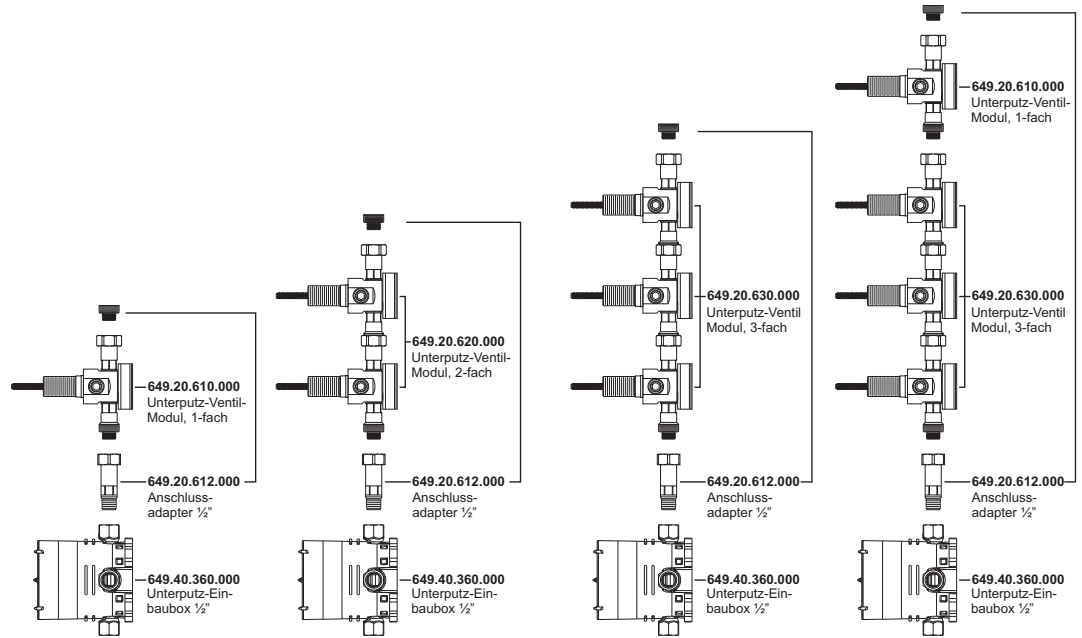

- 11 kristall klar
- 12 schwarz
- 61 kristall matt

Die Artikelnummer wird um weitere 2 Ziffern erweitert. Beispiel:  
 Waschtisch 3-Loch Batterie in chrom mit Griffen in kristallklar:

627.30.300.000-11

Modell Oberfläche Kristallgriff

### Unterputz-Thermostat 1/2" | Ventil-Modul

#### Unterputz-Ventil-Modul, Fertigmontageset

- Griff
- Rosette
- dazu benötigt:  
 Unterputz-Ventil-Modul **649.20.610**,  
**649.20.620** oder **649.20.630**

626.60.432

#### Unterputz-Ventil-Modul, 1-fach

- 1x Spindelventil DN 20, rechtsschließend mit keramischen Scheiben
- direkte Wasserführung
- 2 Abgänge DN15, je 1x rechts/links möglich, gleichzeitig benutzbar
- dient auch der Erweiterung der Module für eine beliebige Anzahl Spindelventile
- für 1 Fertigmontageset **626.60.432**