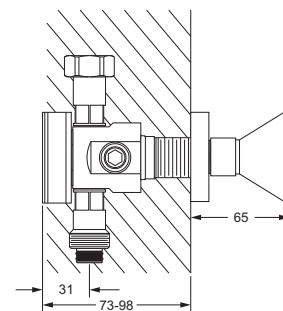

Unterputz-Ventil-Modul, Fertigmontageset

- Griff
- Rosette
- dazu benötigt:
  Unterputz-Ventil-Modul **649.20.610**,
  649.20.620 oder **649.20.630**