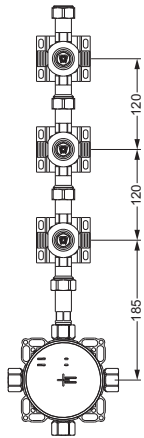

- 11 kristall klar
- 12 schwarz
- 61 kristall matt

Die Artikelnummer wird um weitere 2 Ziffern erweitert. Beispiel:  
 Waschtisch 3-Loch Batterie in chrom mit Griffen in kristallklar:

627.30.300.000-11

Modell Oberfläche Kristallgriff

### Unterputz-Thermostat 1/2" | Ventil-Modul

#### Unterputz-Ventil-Modul, Fertigmontageset

- Griff
- Rosette
- dazu benötigt:  
 Unterputz-Ventil-Modul **649.20.610**,  
**649.20.620** oder **649.20.630**

626.60.432

#### Unterputz-Ventil-Modul, 1-fach

- 1x Spindelventil DN 20, rechtsschließend mit keramischen Scheiben
- direkte Wasserführung
- 2 Abgänge DN15, je 1x rechts/links möglich, gleichzeitig benutzbar
- dient auch der Erweiterung der Module für eine beliebige Anzahl Spindelventile
- für 1 Fertigmontageset **626.60.432**