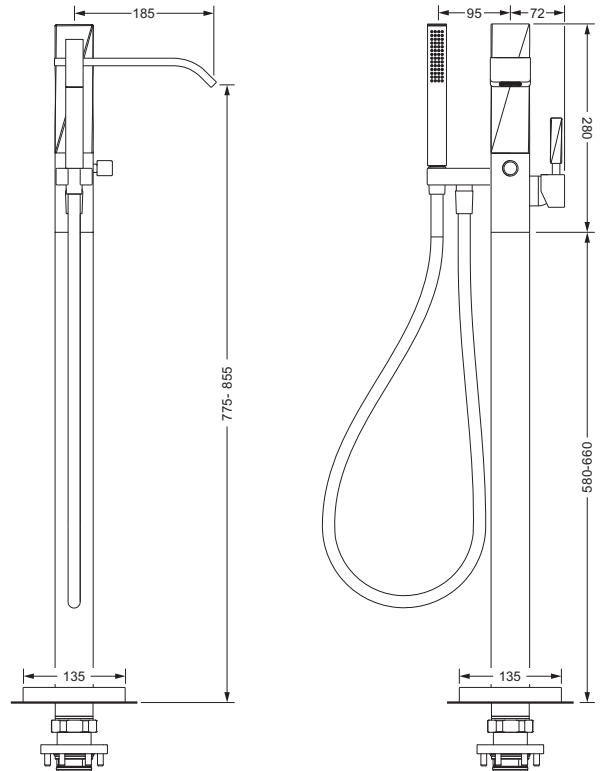

Badewanne, Stand-Batterien

623.10.820

Wannen 1-Hand Batterie für bodenstehende Montage, Fertigmontageset

- für freistehende Montage
 - Ausladung 185 mm
 - Umstellung Wanne/Brause
 - Metall-Handbrause mit Anti-Kalk-System und Rückflussverhinderer
 - Brauseschlauch 1500 mm
 - Standrohr mit Befestigungsflansch
 - Kartusche mit keramischen Scheiben
 - Höhe gesamt 860 - 940 mm
 - Höhe bis Auslauf 775 - 855 mm
- dazu benötigt:
 Boden-Einbaukörper **649.10.970**

Bausatz-Vormontage

- für bodenstehende Waschtisch- und Wannen-Batterien
- Bauschutzkappe
- Anschlüsse 1/2"
- Zur kompletten Einheit bestellen Sie bitte die Bausatz-Vormontage und ein Fertigmontageset

649.10.970