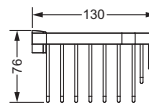

- Wandmodell
- Ausführung Metall

623.00.006

Lotionspender, komplett

- Standmodell
- Ausführung Metall

623.00.016

Schwammkorb

- rechteckig, 260 x 130 mm
- geschlossene Ausführung

634.00.105