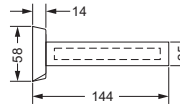

Seifenhalter, komplett

- Seifenschale aus Kristallglas
- Ausrichtung nach rechts
- auf Wunsch auch als linke Variante möglich