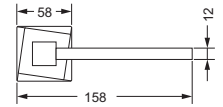

Accessoires für Seife

Seifenhalter, komplett

- Seifenschale aus Kristallglas
- Ausrichtung nach rechts
- auf Wunsch auch als linke Variante möglich

Seifenschale, lose

- 726.00.307

623.00.007 726.00.307

Lotionspender, komplett

- Wandmodell
- Ausführung Metall

623.00.006

Lotionspender, komplett

- Standmodell
- Ausführung Metall

623.00.016

Schwammkorb

- rechteckig, 260 x 130 mm
- geschlossene Ausführung

634.00.105