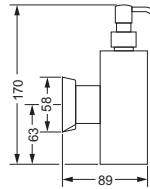

Accessoires für Seife

Seifenhalter, komplett

- Seifenschale aus Kristallglas
- Ausrichtung nach rechts
- auf Wunsch auch als linke Variante möglich

Seifenschale, lose

- 726.00.307

623.00.007 726.00.307

Lotionspender, komplett

- Wandmodell
- Ausführung Metall

623.00.006

Lotionspender, komplett

- Standmodell
- Ausführung Metall

623.00.016

Schwammkorb

- rechteckig, 260 x 130 mm
- geschlossene Ausführung

634.00.105