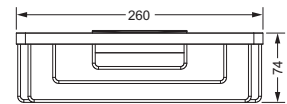

- Wandmodell
- Ausführung Metall

623.00.006

Lotionspender, komplett

- Standmodell
- Ausführung Metall

623.00.016

Schwammkorb

- rechteckig, 260 x 130 mm
- geschlossene Ausführung

634.00.105