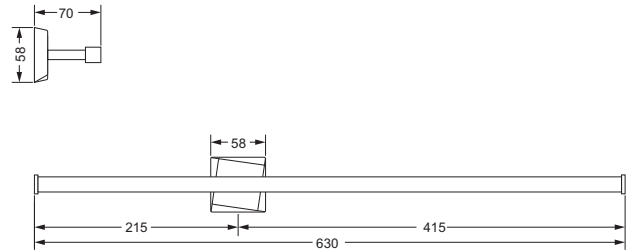

Accessoires für Handtücher

Handtuchhalter

- 623.00.002
- Rohre starr, ca. 410 mm

Handtuchhalter

- 623.00.012
- verkürzt, ca. 300 mm

623.00.002 623.00.012

Wand-Handtuchhalter, doppelt

- für 2 Handtücher
- offene Ausführung
- Ausladung linker Arm 215 mm, rechter Arm 415 mm

623.00.047

Handtuchhaken

623.00.022

Badetuchhalter

- ca. 800 mm

623.00.040