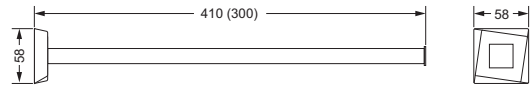

Accessoires für Handtücher

Handtuchhalter

- 623.00.002
- Rohre starr, ca. 410 mm

Handtuchhalter

- 623.00.012
- verkürzt, ca. 300 mm

623.00.002 623.00.012

Wand-Handtuchhalter, doppelt

- für 2 Handtücher
- offene Ausführung
- Ausladung linker Arm 215 mm, rechter Arm 415 mm