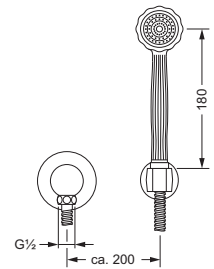

Brausen

Duschgarnitur, komplett

- 611.13.300
- Wandrohr 780 mm, mit Schieber
- Metall-Handbrause mit Anti-Kalk-System und Rückflussverhinderer
- Metall-Brauseschlauch 1.750 mm, einseitig mit drehbarem Konus

Duschstange, lose

- 611.13.350
- Wandrohr 780 mm, mit Schieber

611.13.300 611.13.350

Schlauchbrausegarnitur

- Wandanschlußbogen 1/2" mit Rückflussverhinderer
- Schubrosette
- Wand-Brausehalter
- Metall-Handbrause mit Anti-Kalk-System
- Metall-Brauseschlauch 1.500 mm, einseitig mit drehbarem Konus

600.13.200

Hygienebrausegarnitur

- Wandbrausehalter und -anschlußbogen 1/2", Schubrosette
- Hygienebrause, klassisch (649.13.338), komplett aus Metall
- einstrahlig, Bedienung über Druckhebel
- Metall-Brauseschlauch 1250 mm

600.13.237

Wandanschlußbogen 1/2",

ohne Haken

- Brauseabgang 1/2"
- mit Rückflußverhinderer
- Rosette

600.13.150

Wand-Brausehalter

- mit Rosette ø50 mm
- zur Aufnahme der Handbrause

649.13.210