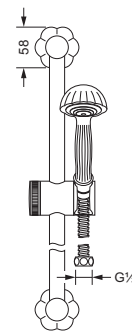

Brausen

Duschgarnitur, komplett

- 611.13.300
- Wandrohr 780 mm, mit Schieber
- Metall-Handbrause mit Anti-Kalk-System und Rückflussverhinderer
- Metall-Brauseschlauch 1.750 mm, einseitig mit drehbarem Konus

Duschstange, lose

- 611.13.350
- Wandrohr 780 mm, mit Schieber

611.13.300 611.13.350

Schlauchbrausegarnitur

- Wandanschlußbogen 1/2" mit Rückflussverhinderer
- Schubrosette
- Wand-Brausehalter
- Metall-Handbrause mit Anti-Kalk-System
- Metall-Brauseschlauch 1.500 mm, einseitig mit drehbarem Konus

600.13.200

Hygienebrausegarnitur

- Wandbrausehalter und -anschlußbogen 1/2", Schubrosette
- Hygienebrause, klassisch (649.13.338), komplett aus Metall
- einstrahlig, Bedienung über Druckhebel
- Metall-Brauseschlauch 1250 mm

600.13.237

Wandanschlußbogen 1/2",

ohne Haken

- Brauseabgang 1/2"
- mit Rückflußverhinderer
- Rosette

600.13.150

Wand-Brausehalter

- mit Rosette ø50 mm
- zur Aufnahme der Handbrause

649.13.210