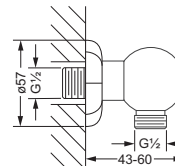

Brausen

Duschgarnitur, komplett

- 611.13.300
- Wandrohr 780 mm, mit Schieber
- Metall-Handbrause mit Anti-Kalk-System und Rückflussverhinderer
- Metall-Brauseschlauch 1.750 mm, einseitig mit drehbarem Konus

Duschstange, lose

- 611.13.350
- Wandrohr 780 mm, mit Schieber

611.13.300 611.13.350

Schlauchbrausegarnitur

- Wandanschlußbogen 1/2" mit Rückflussverhinderer
- Schubrosette
- Wand-Brausehalter
- Metall-Handbrause mit Anti-Kalk-System
- Metall-Brauseschlauch 1.500 mm, einseitig mit drehbarem Konus

600.13.200

Hygienebrausegarnitur

- Wandbrausehalter und -anschlußbogen 1/2", Schubrosette
- Hygienebrause, klassisch (649.13.338), komplett aus Metall
- einstrahlig, Bedienung über Druckhebel
- Metall-Brauseschlauch 1250 mm

600.13.237

Wandanschlußbogen 1/2",

ohne Haken

- Brauseabgang 1/2"
- mit Rückflußverhinderer
- Rosette

600.13.150

Wand-Brausehalter

- mit Rosette ø50 mm
- zur Aufnahme der Handbrause

649.13.210