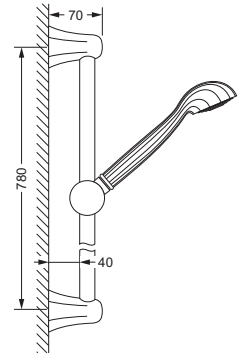

Brausen

Duschgarnitur, komplett

- 611.13.300
- Wandrohr 780 mm, mit Schieber
- Metall-Handbrause mit Anti-Kalk-System und Rückflussverhinderer
- Metall-Brauseschlauch 1.750 mm, einseitig mit drehbarem Konus

Duschstange, lose

- 611.13.350
- Wandrohr 780 mm, mit Schieber

611.13.300 611.13.350

Schlauchbrausegarnitur

- Wandanschlußbogen 1/2" mit Rückflussverhinderer
- Schubrosette
- Wand-Brausehalter
- Metall-Handbrause mit Anti-Kalk-System
- Metall-Brauseschlauch 1.500 mm, einseitig mit drehbarem Konus

600.13.200

Hygienebrausegarnitur

- Wandbrausehalter und -anschlußbogen 1/2", Schubrosette
- Hygienebrause, klassisch (649.13.338), komplett aus Metall
- einstrahlig, Bedienung über Druckhebel
- Metall-Brauseschlauch 1250 mm

600.13.237

Wandanschlußbogen 1/2",

ohne Haken

- Brauseabgang 1/2"
- mit Rückflußverhinderer
- Rosette

600.13.150

Wand-Brausehalter

- mit Rosette ø50 mm
- zur Aufnahme der Handbrause

649.13.210