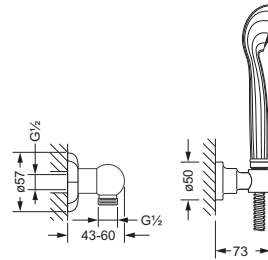

Brausen

Duschgarnitur, komplett

- 611.13.300
- Wandrohr 780 mm, mit Schieber
- Metall-Handbrause mit Anti-Kalk-System und Rückflussverhinderer
- Metall-Brauseschlauch 1.750 mm, einseitig mit drehbarem Konus

Duschstange, lose

- 611.13.350
- Wandrohr 780 mm, mit Schieber

611.13.300 611.13.350

Schlauchbrausegarnitur

- Wandanschlußbogen 1/2" mit Rückflussverhinderer
- Schubrosette
- Wand-Brausehalter
- Metall-Handbrause mit Anti-Kalk-System
- Metall-Brauseschlauch 1.500 mm, einseitig mit drehbarem Konus

600.13.200

Hygienebrausegarnitur

- Wandbrausehalter und -anschlußbogen 1/2", Schubrosette
- Hygienebrause, klassisch (649.13.338), komplett aus Metall
- einstrahlig, Bedienung über Druckhebel
- Metall-Brauseschlauch 1250 mm

600.13.237

Wandanschlußbogen 1/2",

ohne Haken

- Brauseabgang 1/2"
- mit Rückflußverhinderer
- Rosette

600.13.150

Wand-Brausehalter

- mit Rosette ø50 mm
- zur Aufnahme der Handbrause

649.13.210