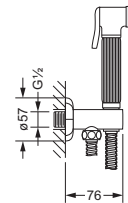

Brausen

Duschgarnitur, komplett

- 611.13.300
- Wandrohr 780 mm, mit Schieber
- Metall-Handbrause mit Anti-Kalk-System und Rückflussverhinderer
- Metall-Brauseschlauch 1.750 mm, einseitig mit drehbarem Konus

Duschstange, lose

- 611.13.350
- Wandrohr 780 mm, mit Schieber

611.13.300 611.13.350

Schlauchbrausegarnitur

- Wandanschlußbogen 1/2" mit Rückflussverhinderer
- Schubrosette
- Wand-Brausehalter
- Metall-Handbrause mit Anti-Kalk-System
- Metall-Brauseschlauch 1.500 mm, einseitig mit drehbarem Konus

600.13.200

Hygienebrausegarnitur

- Wandbrausehalter und -anschlußbogen 1/2", Schubrosette
- Hygienebrause, klassisch (649.13.338), komplett aus Metall
- einstrahlig, Bedienung über Druckhebel
- Metall-Brauseschlauch 1250 mm

600.13.237

Wandanschlußbogen 1/2",

ohne Haken

- Brauseabgang 1/2"
- mit Rückflußverhinderer
- Rosette

600.13.150

Wand-Brausehalter

- mit Rosette ø50 mm
- zur Aufnahme der Handbrause

649.13.210