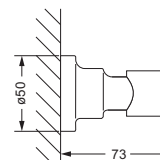

Brausen

Duschgarnitur, komplett

- 611.13.300
- Wandrohr 780 mm, mit Schieber
- Metall-Handbrause mit Anti-Kalk-System und Rückflussverhinderer
- Metall-Brauseschlauch 1.750 mm, einseitig mit drehbarem Konus

Duschstange, lose

- 611.13.350
- Wandrohr 780 mm, mit Schieber

611.13.300 611.13.350

Schlauchbrausegarnitur

- Wandanschlußbogen 1/2" mit Rückflussverhinderer
- Schubrosette
- Wand-Brausehalter
- Metall-Handbrause mit Anti-Kalk-System
- Metall-Brauseschlauch 1.500 mm, einseitig mit drehbarem Konus

600.13.200

Hygienebrausegarnitur

- Wandbrausehalter und -anschlußbogen 1/2", Schubrosette
- Hygienebrause, klassisch (649.13.338), komplett aus Metall
- einstrahlig, Bedienung über Druckhebel
- Metall-Brauseschlauch 1250 mm

600.13.237

Wandanschlußbogen 1/2",

ohne Haken

- Brauseabgang 1/2"
- mit Rückflußverhinderer
- Rosette

600.13.150

Wand-Brausehalter

- mit Rosette ø50 mm
- zur Aufnahme der Handbrause

649.13.210