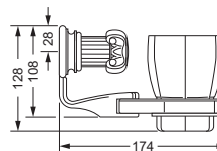

Accessoires für Waschplatz

Eckschwammkorb

- 195 x 195 mm
- geschlossene Ausführung

607.00.106

Lotionspender, komplett

Lotionspenderglas, lose

- 713.00.306
- seidenmatt, ohne Pumpe

607.00.006 713.00.306

Glashalter, komplett

- Glas aus Kristallglas

Mundglas, lose

- 700.00.336

607.00.036 700.00.336

Ablage, 600 mm

- 607.00.009
- Glasplatte aus Kristallglas

Ablage, 450 mm