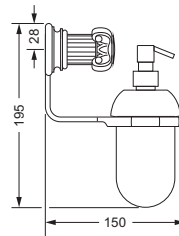

Accessoires für Waschplatz

Eckschwammkorb

- 195 x 195 mm
- geschlossene Ausführung

607.00.106

Lotionspender, komplett

Lotionspenderglas, lose

- 713.00.306
- seidenmatt, ohne Pumpe

607.00.006 713.00.306

Glashalter, komplett

- Glas aus Kristallglas

Mundglas, lose

- 700.00.336

607.00.036 700.00.336

Ablage, 600 mm

- 607.00.009
- Glasplatte aus Kristallglas

Ablage, 450 mm