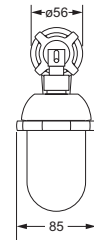

Accessoires für Waschplatz

Eckschwammkorb

- 195 x 195 mm
- geschlossene Ausführung

607.00.106

Lotionspender, komplett

Lotionspenderglas, lose

- 713.00.306
- seidenmatt, ohne Pumpe

607.00.006 713.00.306

Glashalter, komplett

- Glas aus Kristallglas

Mundglas, lose

- 700.00.336

607.00.036 700.00.336

Ablage, 600 mm

- 607.00.009
- Glasplatte aus Kristallglas

Ablage, 450 mm