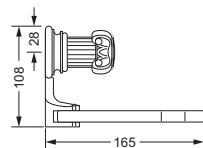

607.00.009 607.00.019