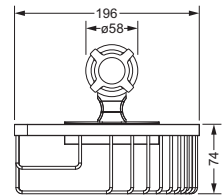

Accessoires für Waschplatz

Eckschwammkorb

- 195 x 195 mm
- geschlossene Ausführung

607.00.106

Lotionspender, komplett

Lotionspenderglas, lose

- 713.00.306
- seidenmatt, ohne Pumpe

607.00.006 713.00.306

Glashalter, komplett

- Glas aus Kristallglas

Mundglas, lose

- 700.00.336

607.00.036 700.00.336

Ablage, 600 mm

- 607.00.009
- Glasplatte aus Kristallglas

Ablage, 450 mm