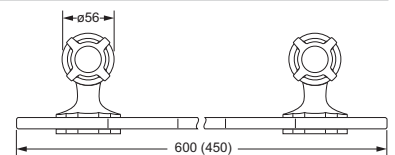

Ablage, 450 mm

- 607.00.019
- Glasplatte aus Kristallglas

607.00.009 607.00.019