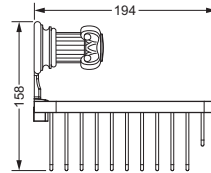

Accessoires für Waschplatz

Eckschwammkorb

- 195 x 195 mm
- geschlossene Ausführung

607.00.106

Lotionspender, komplett

Lotionspenderglas, lose

- 713.00.306
- seidenmatt, ohne Pumpe

607.00.006 713.00.306

Glashalter, komplett

- Glas aus Kristallglas

Mundglas, lose

- 700.00.336

607.00.036 700.00.336

Ablage, 600 mm

- 607.00.009
- Glasplatte aus Kristallglas

Ablage, 450 mm

- 607.00.019
- Glasplatte aus Kristallglas

607.00.009 607.00.019