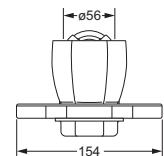

Accessoires für Waschplatz

Eckschwammkorb

- 195 x 195 mm
- geschlossene Ausführung

607.00.106

Lotionspender, komplett

Lotionspenderglas, lose

- 713.00.306
- seidenmatt, ohne Pumpe

607.00.006 713.00.306

Glashalter, komplett

- Glas aus Kristallglas

Mundglas, lose

- 700.00.336

607.00.036 700.00.336

Ablage, 600 mm

- 607.00.009
- Glasplatte aus Kristallglas

Ablage, 450 mm