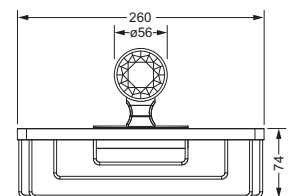

Accessoires für Handtücher

Wannengriff

- ca. 400 mm

605.00.031

Gästehandtuchkorb, eckig

- mit Ablage
- offene Ausführung
- Korbgröße 260 x 150 x 190 mm

605.00.102

Accessoires für Seife

Seifenhalter, komplett

- Seifenschale aus Kristallglas

Seifenschale, lose

- 701.00.307

605.00.007 701.00.307

Schwammkorb

- rechteckig, 260 x 130 mm
- geschlossene Ausführung

605.00.107