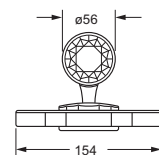

Accessoires für Handtücher

Wannengriff

- ca. 400 mm

605.00.031

Gästehandtuchkorb, eckig

- mit Ablage
- offene Ausführung
- Korbgröße 260 x 150 x 190 mm

605.00.102

Accessoires für Seife

Seifenhalter, komplett

- Seifenschale aus Kristallglas

Seifenschale, lose

- 701.00.307

605.00.007 701.00.307

Schwammkorb

- rechteckig, 260 x 130 mm
- geschlossene Ausführung

605.00.107