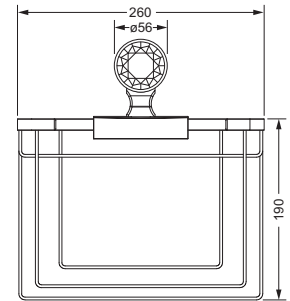

Accessoires für Handtücher

Wannengriff

- ca. 400 mm

605.00.031

Gästehandtuchkorb, eckig

- mit Ablage
- offene Ausführung
- Korbgröße 260 x 150 x 190 mm

605.00.102

Accessoires für Seife

Seifenhalter, komplett

- Seifenschale aus Kristallglas

Seifenschale, lose

- 701.00.307

605.00.007 701.00.307

Schwammkorb

- rechteckig, 260 x 130 mm
- geschlossene Ausführung

605.00.107