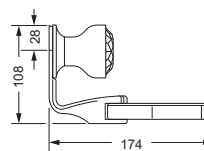

Accessoires für Handtücher

Wannengriff

- ca. 400 mm

605.00.031

Gästehandtuchkorb, eckig

- mit Ablage
- offene Ausführung
- Korbgröße 260 x 150 x 190 mm

605.00.102

Accessoires für Seife

Seifenhalter, komplett

- Seifenschale aus Kristallglas

Seifenschale, lose

- 701.00.307

605.00.007 701.00.307

Schwammkorb

- rechteckig, 260 x 130 mm
- geschlossene Ausführung

605.00.107