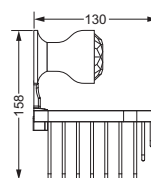

Accessoires für Handtücher

Wannengriff

- ca. 400 mm

605.00.031

Gästehandtuchkorb, eckig

- mit Ablage
- offene Ausführung
- Korbgröße 260 x 150 x 190 mm

605.00.102

Accessoires für Seife

Seifenhalter, komplett

- Seifenschale aus Kristallglas

Seifenschale, lose

- 701.00.307

605.00.007 701.00.307

Schwammkorb

- rechteckig, 260 x 130 mm
- geschlossene Ausführung

605.00.107