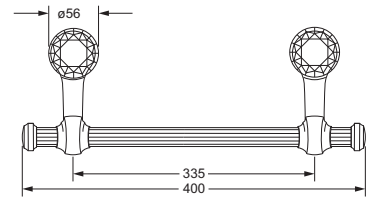

Accessoires für Handtücher

Wannengriff

- ca. 400 mm

605.00.031

Gästehandtuchkorb, eckig

- mit Ablage
- offene Ausführung
- Korbgröße 260 x 150 x 190 mm

605.00.102

Accessoires für Seife

Seifenhalter, komplett

- Seifenschale aus Kristallglas

Seifenschale, lose

- 701.00.307

605.00.007 701.00.307

Schwammkorb

- rechteckig, 260 x 130 mm
- geschlossene Ausführung

605.00.107