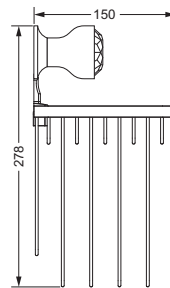

Accessoires für Handtücher

Wannengriff

- ca. 400 mm

605.00.031

Gästehandtuchkorb, eckig

- mit Ablage
- offene Ausführung
- Korbgröße 260 x 150 x 190 mm

605.00.102

Accessoires für Seife

Seifenhalter, komplett

- Seifenschale aus Kristallglas

Seifenschale, lose

- 701.00.307

605.00.007 701.00.307

Schwammkorb

- rechteckig, 260 x 130 mm
- geschlossene Ausführung

605.00.107