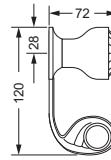

Accessoires für Handtücher

Wannengriff

- ca. 400 mm

605.00.031

Gästehandtuchkorb, eckig

- mit Ablage
- offene Ausführung
- Korbgröße 260 x 150 x 190 mm

605.00.102

Accessoires für Seife

Seifenhalter, komplett

- Seifenschale aus Kristallglas

Seifenschale, lose

- 701.00.307

605.00.007 701.00.307

Schwammkorb

- rechteckig, 260 x 130 mm
- geschlossene Ausführung

605.00.107