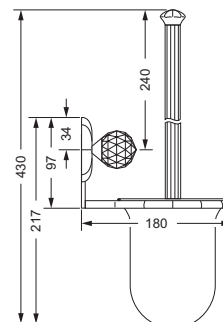

600.00.000 799.00.300
650.00.053 799.00.238