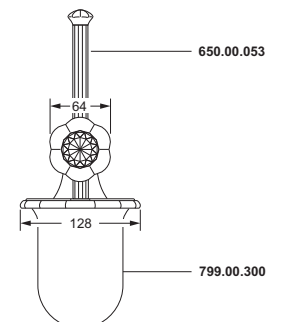

600.00.000 799.00.300
650.00.053 799.00.238