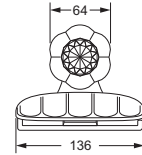

- -11 kristall klar
- -12 schwarz
- -16 bernstein
- -17 amethyst

Die Artikelnummer wird um weitere 2 Ziffern erweitert. Beispiel:
Handtuchhalter, doppelt in chrom mit Designelement in kristallklar:

600.00.002.000-11

Modell Oberfläche Kristallgriff

Accessoires für WC-Bereich

Papierhalter

- mit Deckel

600.00.014

Reserve-Papierhalter

600.00.015

Klosettbürstengarnitur, komplett

- Glas aus Kristallglas, seidenmatt

Bürstenglas, seidenmatt, lose

- 799.00.300

Bürstenstange komplett, lose

- 650.00.053

Bürstenkopf, lose

- 799.00.238

600.00.000 799.00.300
650.00.053 799.00.238