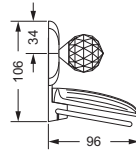

- 11 kristall klar
- 12 schwarz
- 16 bernstein
- 17 amethyst

Die Artikelnummer wird um weitere 2 Ziffern erweitert. Beispiel:
 Handtuchhalter, doppelt in chrom mit Designelement in kristallklar:

600.00.002.000-11

Modell Oberfläche Kristallgriff

Accessoires für WC-Bereich

Papierhalter

- mit Deckel

600.00.014

Reserve-Papierhalter

600.00.015

Klosettbürstengarnitur, komplett