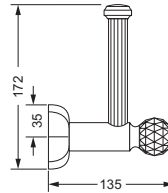

- 11 kristall klar
- 12 schwarz
- 16 bernstein
- 17 amethyst

Die Artikelnummer wird um weitere 2 Ziffern erweitert. Beispiel:
 Handtuchhalter, doppelt in chrom mit Designelement in kristallklar:

600.00.002.000-11

Modell Oberfläche Kristallgriff

Accessoires für WC-Bereich

Papierhalter

- mit Deckel

600.00.014

Reserve-Papierhalter

600.00.015

Klosettbürstengarnitur, komplett