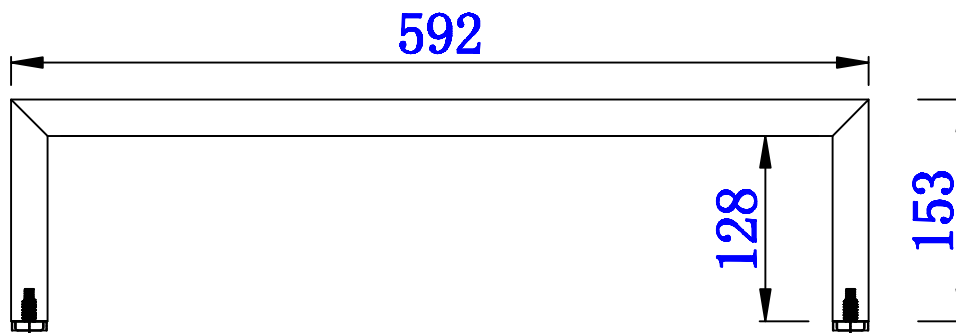

610mm

Item Number:
E110-B24-BNK
E110-B24-MBK
E110-B24-RGD

JAMES MARTIN

VANITIES™

Alicante 610mm Metal Base
Diagrams with Dimensions
page 01 of 03