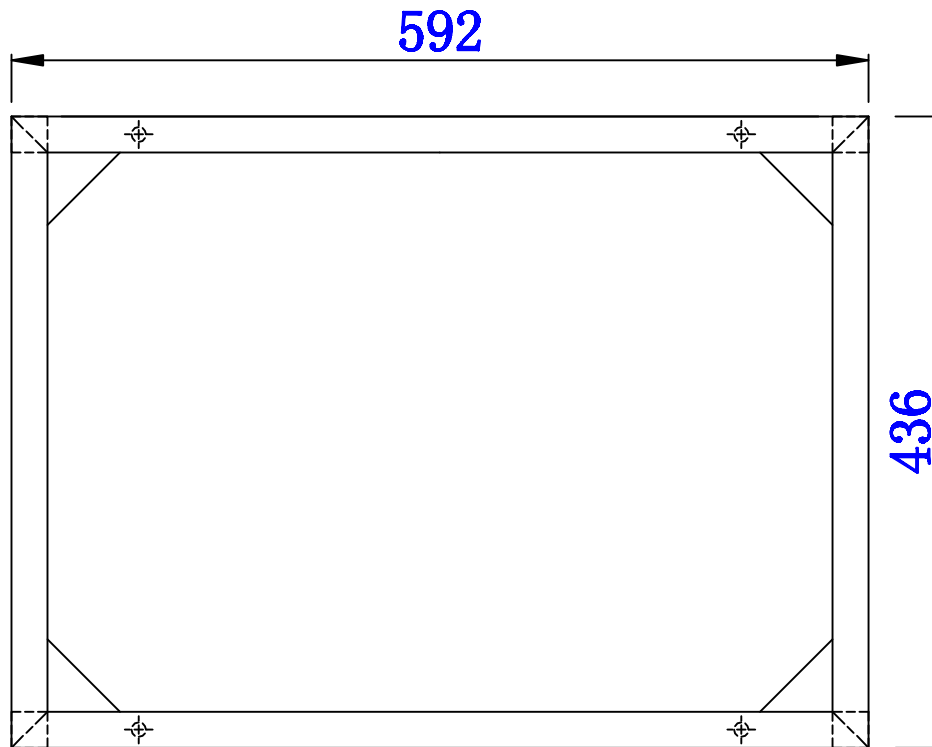

610mm

Item Number:
E110-B24-BNK
E110-B24-MBK
E110-B24-RGD

JAMES MARTIN

VANITIES™

Alicante 610mm Metal Base
Diagrams with Dimensions
page 02 of 03