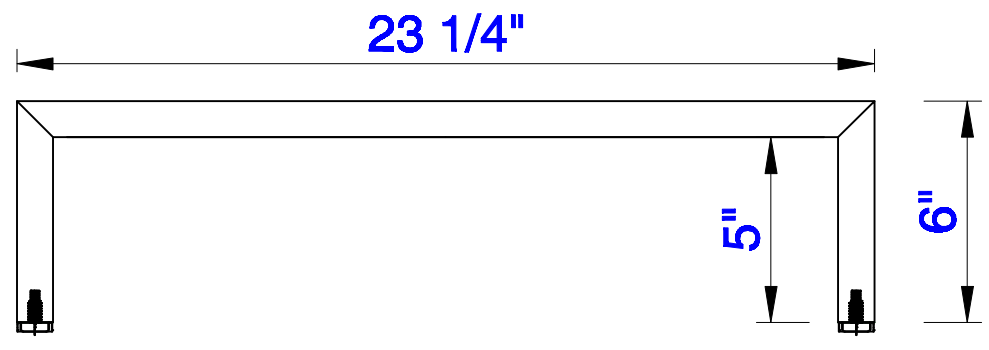

24"

Item Number:
E110-B24-BNK
E110-B24-MBK
E110-B24-RGD

JAMES MARTIN

VANITIES™

Alicante 24" Metal Base
Diagrams with Dimensions
page 01 of 03