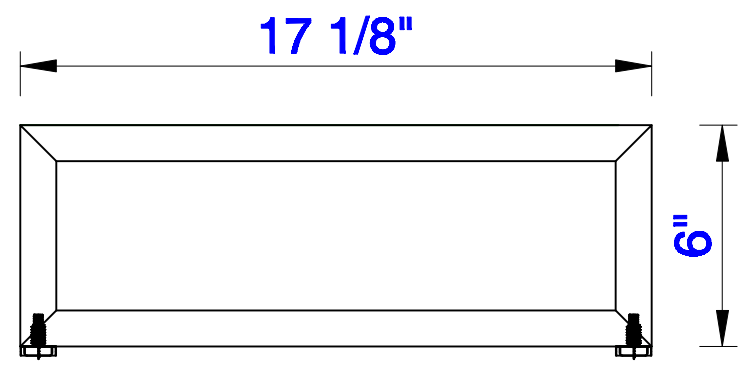

24"

Item Number:
E110-B24-BNK
E110-B24-MBK
E110-B24-RGD

JAMES MARTIN

VANITIES™

Alicante 24" Metal Base
Diagrams with Dimensions
page 03 of 03