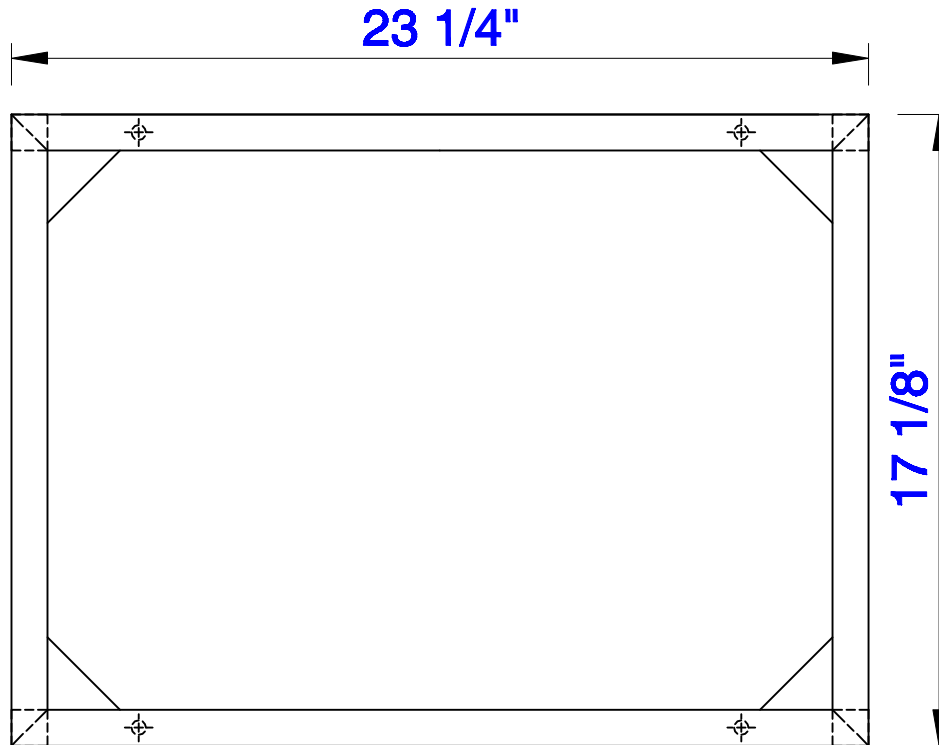

24"

Item Number:
E110-B24-BNK
E110-B24-MBK
E110-B24-RGD

JAMES MARTIN

VANITIES™

Alicante 24" Metal Base
Diagrams with Dimensions
page 02 of 03