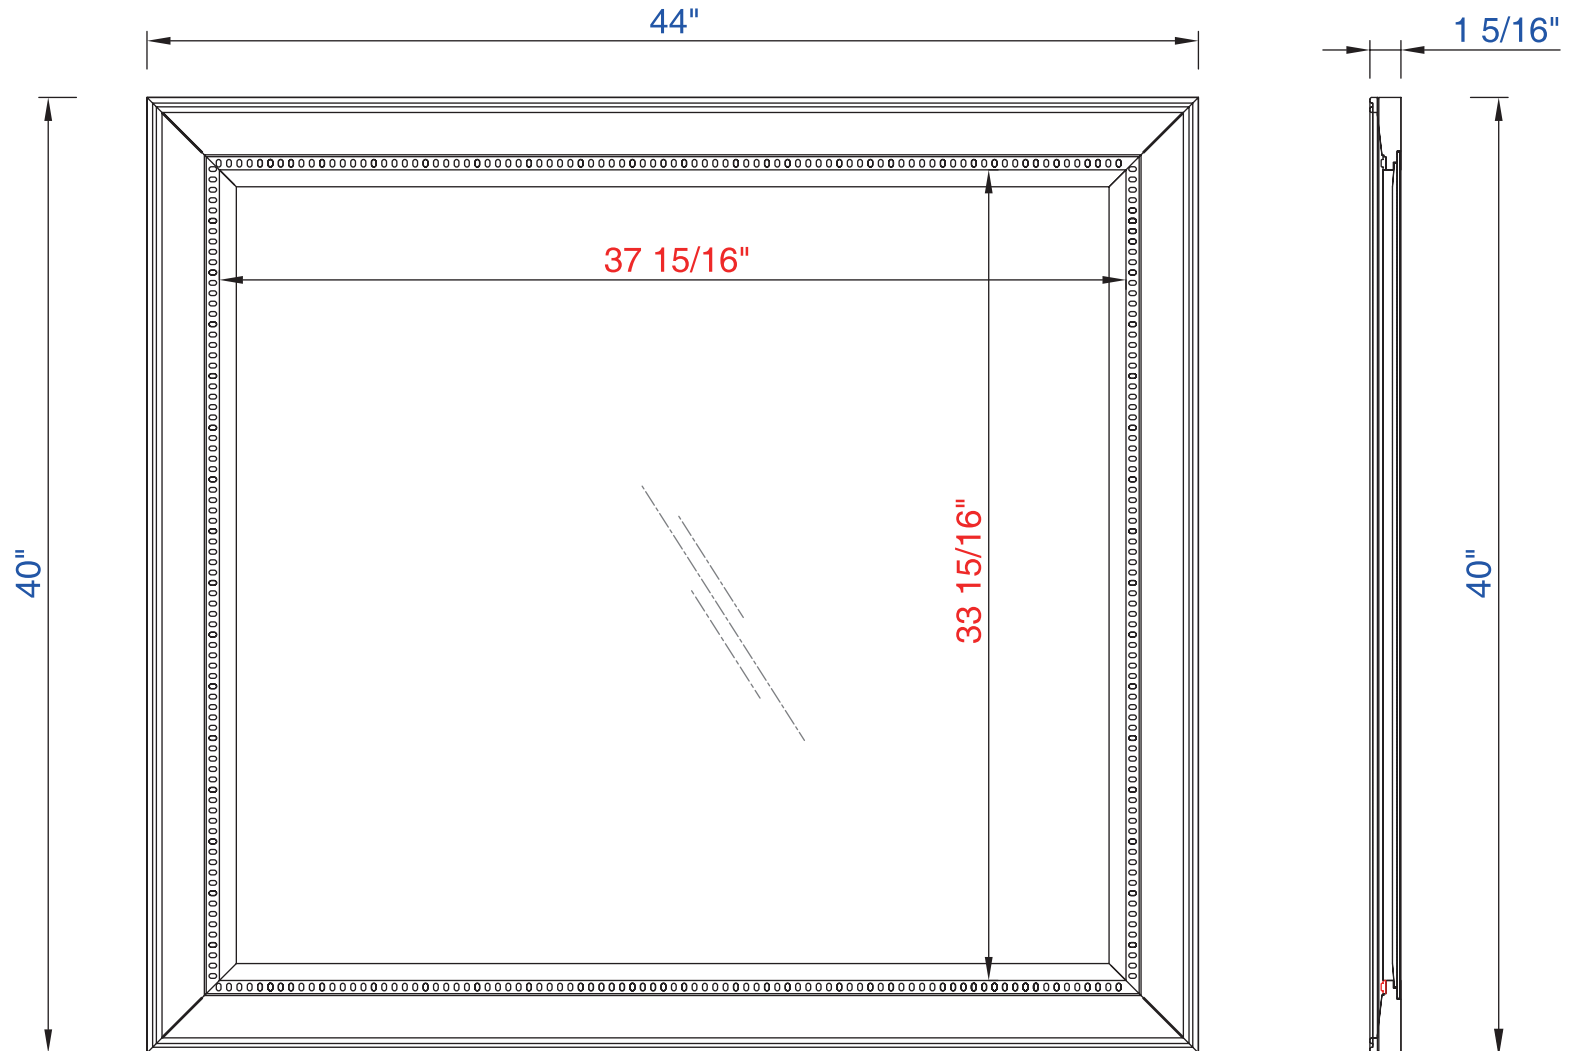

44"

Item Number:

- 157-M44-BNM
- 157-M44-BW
- 157-M44-CWH
- 157-M44-SL
- 157-M44-VV
- 157-M44-WW

JAMES MARTIN

VANITIES™

Bristol 44" Mirror

Diagrams with Dimensions  
page 01 of 01

1118mm

Item Number:

- 157-M44-BNM
- 157-M44-BW
- 157-M44-CWH
- 157-M44-SL
- 157-M44-VV
- 157-M44-WW

JAMES MARTIN

VANITIES™

Bristol 1118mm Mirror

Diagrams with Dimensions  
page 01 of 01