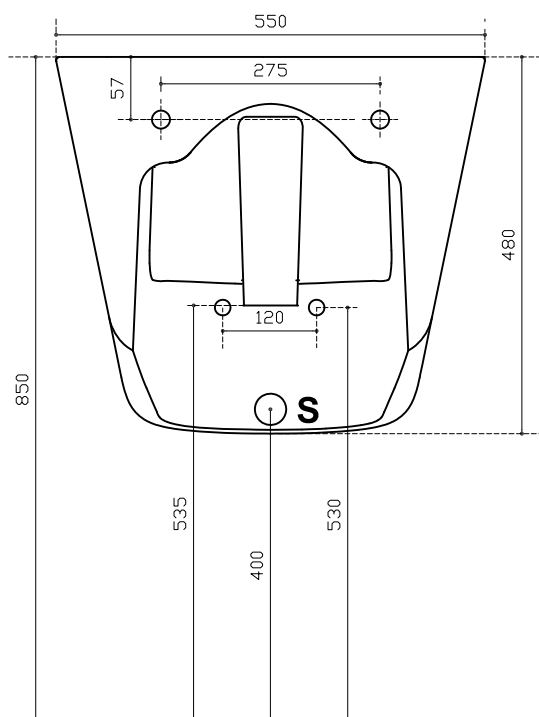

Vista posteriore
Rear View
Vista posterior
Vue en arrière

Galassia S.p.a.

Zona Industriale Loc. Pantalone
01030 Corchiano (VT) - Italia
www.ceramicagalassia.com

Tel. +39 0761 573134
Fax +39 0761 573458
info@ceramicagalassia.com

Ufficio tecnico:	Data:03/01/2017
Mariano Silvano	Revisione 1.0

R.E.A. CCIAA VT 64114

COD.FISCALE E NUM.ISCR.REG.OMPRESSE 00322850561

EXPORT VT 00737 P.IVA 00322850561-CAP. SOC €2.118.168,00 I.V.