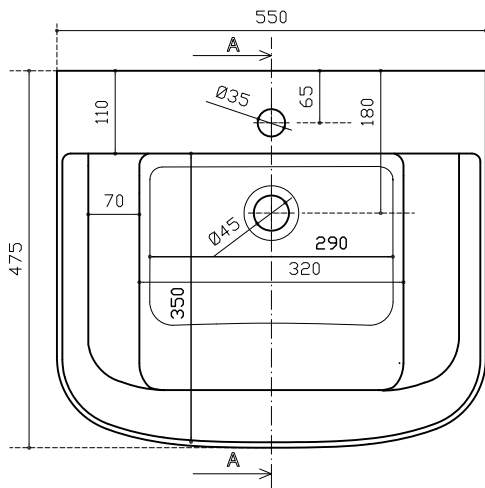

Art. 5482

Lavabo lavatoio cm 55 rub. monoforo

Wall-hung washbasin-washtub 55 cm tap one hole

Lavabo-lavadero 55 cm 1 orificio

Peso Kg 28

Vista dall'alto  
Top view  
Vista desde arriba  
Vue du haut

Vista isometrica  
Isometric view  
Vista isométrica  
Vue isométrique

Sezione A-A  
Section A-A  
Sección A-A  
Section A-A

Vista posteriore  
Rear View  
Vista posterior  
Vue en arrière

**Galassia S.p.a.**

Zona Industriale Loc. Pantalone  
01030 Corchiano (VT) - Italia  
www.ceramicagalassia.com