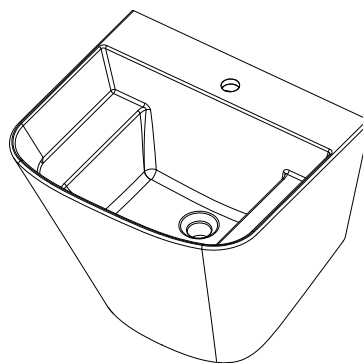

Art. 5482

Lavabo lavatoio cm 55 rub. monoforo

Wall-hung washbasin-washtub 55 cm tap one hole

Lavabo-lavadero 55 cm 1 orificio

Peso Kg 28

Vista dall'alto  
Top view  
Vista desde arriba  
Vue du haut

Vista isometrica  
Isometric view  
Vista isométrica  
Vue isométrique