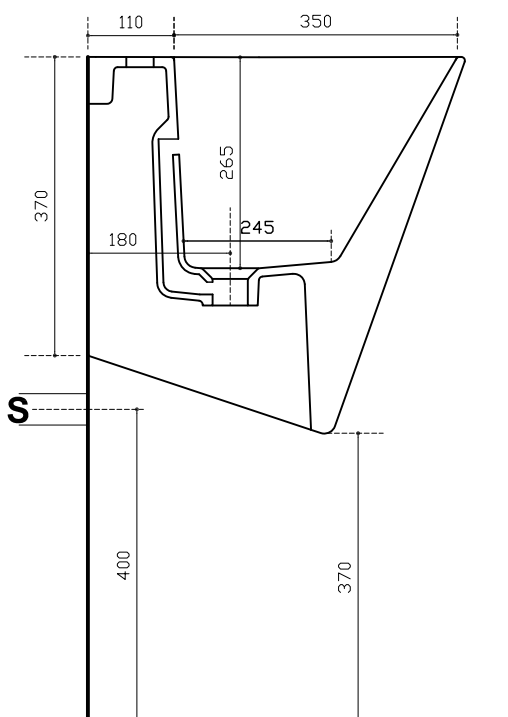

Art. 5482

Lavabo lavatoio cm 55 rub. monoforo

Wall-hung washbasin-washtub 55 cm tap one hole

Lavabo-lavadero 55 cm 1 orificio

Peso Kg 28

Vista dall'alto  
Top view  
Vista desde arriba  
Vue du haut

Vista isometrica  
Isometric view  
Vista isométrica  
Vue isométrique

Sezione A-A  
Section A-A  
Sección A-A  
Section A-A

Vista posteriore  
Rear View  
Vista posterior  
Vue en arrière

**Galassia S.p.a.**

Zona Industriale Loc. Pantalone  
01030 Corchiano (VT) - Italia  
www.ceramicagalassia.com