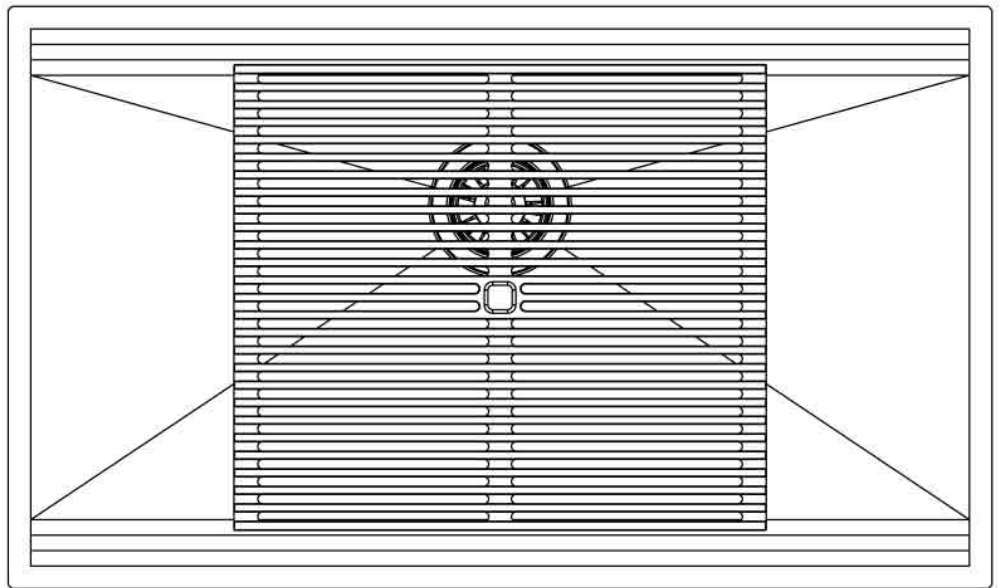

## TECHNICAL DATA

Edge  
positioning

8100 600

8100 600

8100 600

Bottom  
positioning