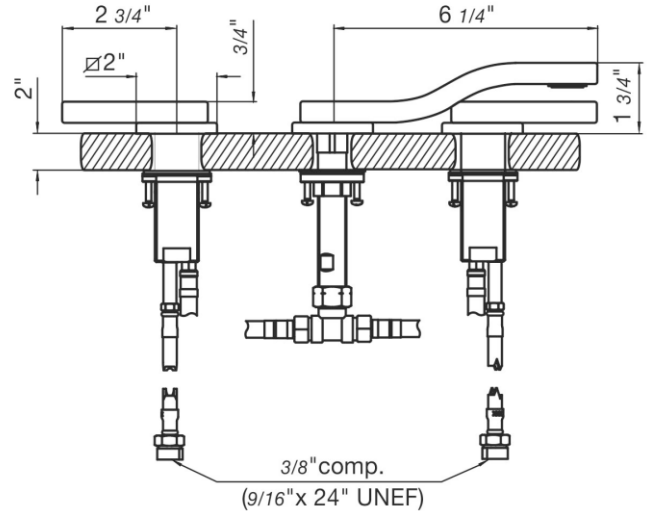

# SKYLINE - FV207/J9

Widespread lavatory faucet with push-down pop-up drain assembly (no lift rod).  
 Juego de lavatorio con desagüe "soft touch".

FRANZ  
VIEGENER

## FEATURES CARACTERÍSTICAS

- All brass construction.  
Producto realizado íntegramente en latón.
- Brass valve bodies.  
Cuerpos de válvulas fabricados en latón.
- Quarter-turn ceramic cartridges.  
Cartuchos cerámicos de 1/4 de giro.
- Stationary spout with recessed aerator device.  
Pico con aireador oculto.
- Flexible SS connectors with sediment screens.  
Flexibles con conectores SS y filtro de sedimento.

## FLOW RATE CAUDAL

- Maximum flow rate 1.2 gpm (4,5 l/min).  
Caudal máximo 1.2 gpm (4,5 l/min).