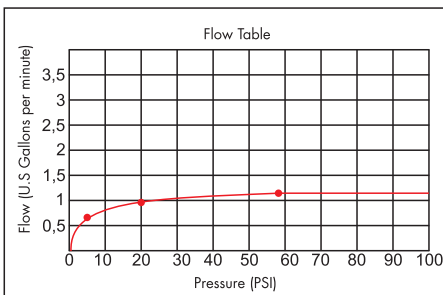

# SKYLINE - FV207/J9

Widespread lavatory faucet with push-down pop-up drain assembly (no lift rod).  
 Juego de lavatorio con desagüe "soft touch".

FRANZ  
VIEGENER

## FEATURES CARACTERÍSTICAS

- All brass construction.  
Producto realizado íntegramente en latón.
- Brass valve bodies.  
Cuerpos de válvulas fabricados en latón.
- Quarter-turn ceramic cartridges.  
Cartuchos cerámicos de 1/4 de giro.
- Stationary spout with recessed aerator device.  
Pico con aireador oculto.
- Flexible SS connectors with sediment screens.  
Flexibles con conectores SS y filtro de sedimento.

## FLOW RATE CAUDAL

- Maximum flow rate 1.2 gpm (4,5 l/min).  
Caudal máximo 1.2 gpm (4,5 l/min).