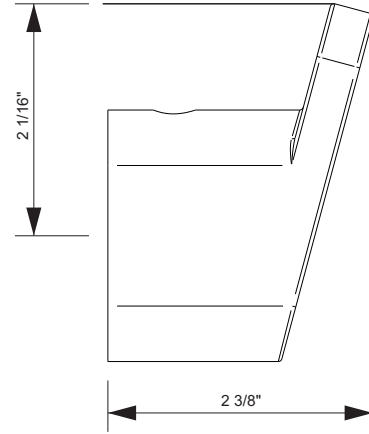

# SEVEN - FV166/K1

Robe Hook.  
Toallero barral.

FRANZ  
VIEGENER