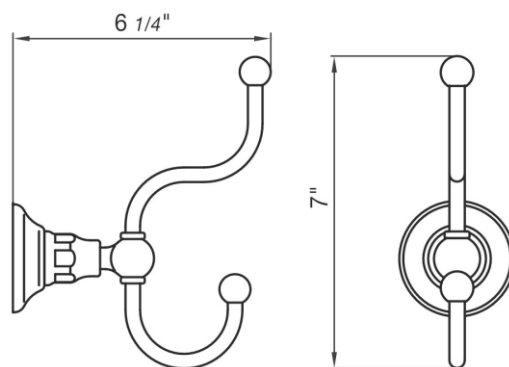

REVERE LEVER - FV166/58

Robe Hook.
Toallero barral.

FRANZ
VIEGENER

FEATURES CARACTERÍSTICAS

COLOR / FINISHES COLOR / ACABADOS

FLOW RATE CAUDAL

ITEM DETAILS DETALLE DE PRODUCTO

COMPLIANCE CERTIFICACIONES