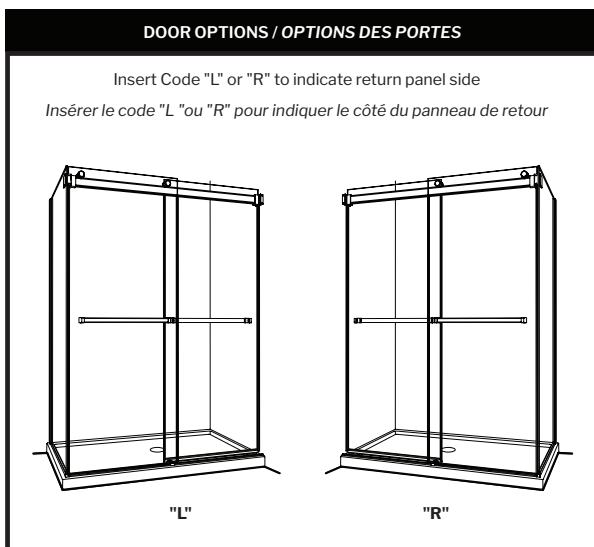

MODEL MODÈLE	GLASS VERRE	FINISHED WALL TO CENTER OF RETURN PANNEL MUR FINI AU CENTRE DU PANNEAU DE RETOUR (A)	APPROX. ENTRY OPENING ENTRÉE (C)	BOTH DOOR PANELS LES DEUX PANNEAUX DE PORTES (D)	HEIGHT HAUTEUR (F)	TOWEL BAR BARRE DE SERVIETTE (G)	BASE
NGUS48_L_-_-40 NGUS48_R_-_-40	1/4" 6mm	45" to/à 48" 1143mm to/à 1219mm	20 1/2" to/à 23 1/2" 521mm to/à 597mm	24 1/8" x 74 1/16" 613mm x 1893mm	75" 1905mm	18" 457mm	32: ADQ3248 36: ADQ3648, ABE3648, ADF3648, AU_3648, ADT4836-L2/R2, ABT4836-L2/R2, ADTC4836-L2/R2, AULV3648, AUTR3648 42: ADT4842-L2/R2
NGUS54_L_-_-40 NGUS54_R_-_-40	1/4" 6mm	51" to/à 54" 1295mm to/à 1371mm	23 1/2" to/à 26 1/2" 597mm to/à 673mm	27 1/8" x 74 1/16" 689mm x 1893mm	75" 1905mm	18" 457mm	36: ADT5436-L2/R2
NGUS60_L_-_-40 NGUS60_R_-_-40	1/4" 6mm	57" to/à 60" 1448mm to/à 1524mm	26 1/2" to/à 29 1/2" 673mm to/à 749mm	30 1/8" x 74 1/16" 765mm x 1893mm	75" 1905mm	24" 609mm	32: ADQ3260, ABE3260, AU_3260 36: ADQ3660, ABE3660, ADF3660, AU_3660, ADT6036-L2/R2, ABT6036-L2/R2, AULV3660, ATR3660 42: ADQ4260

MODEL MODÈLE	FINISHED WALL TO CENTER OF EXTERNAL DOOR PANEL MUR FINI AU CENTRE DU PANNEAU DE PORTE EXTÉRIEURE (B)	RETURN PANNEL PANNEAU DE RETOUR (E)
32L 32R	29 3/8" to/à 29 7/8" 746mm to/à 759mm	28 1/16" x 74 13/16" 728mm x 1900mm
36L 36R	33 3/8" to/à 33 7/8" 848mm to/à 860mm	32 1/16" x 74 13/16" 830mm x 1900mm
42L 42R	39 3/8" to/à 39 7/8" 1000mm to/à 860mm	38 1/16" x 74 13/16" 932mm x 1900mm

garantie limitée de
10
ans
year limited warranty

FLEURCO®SEKUR⁺
PROTECTION DE SÉCURITÉ (S.R.É.)
SAFETY PROTECTION (S.R.T.)

5 year limited warranty / Garantie limitée de 5 ans

Microtek®
Glass surface protection
Protection de verre