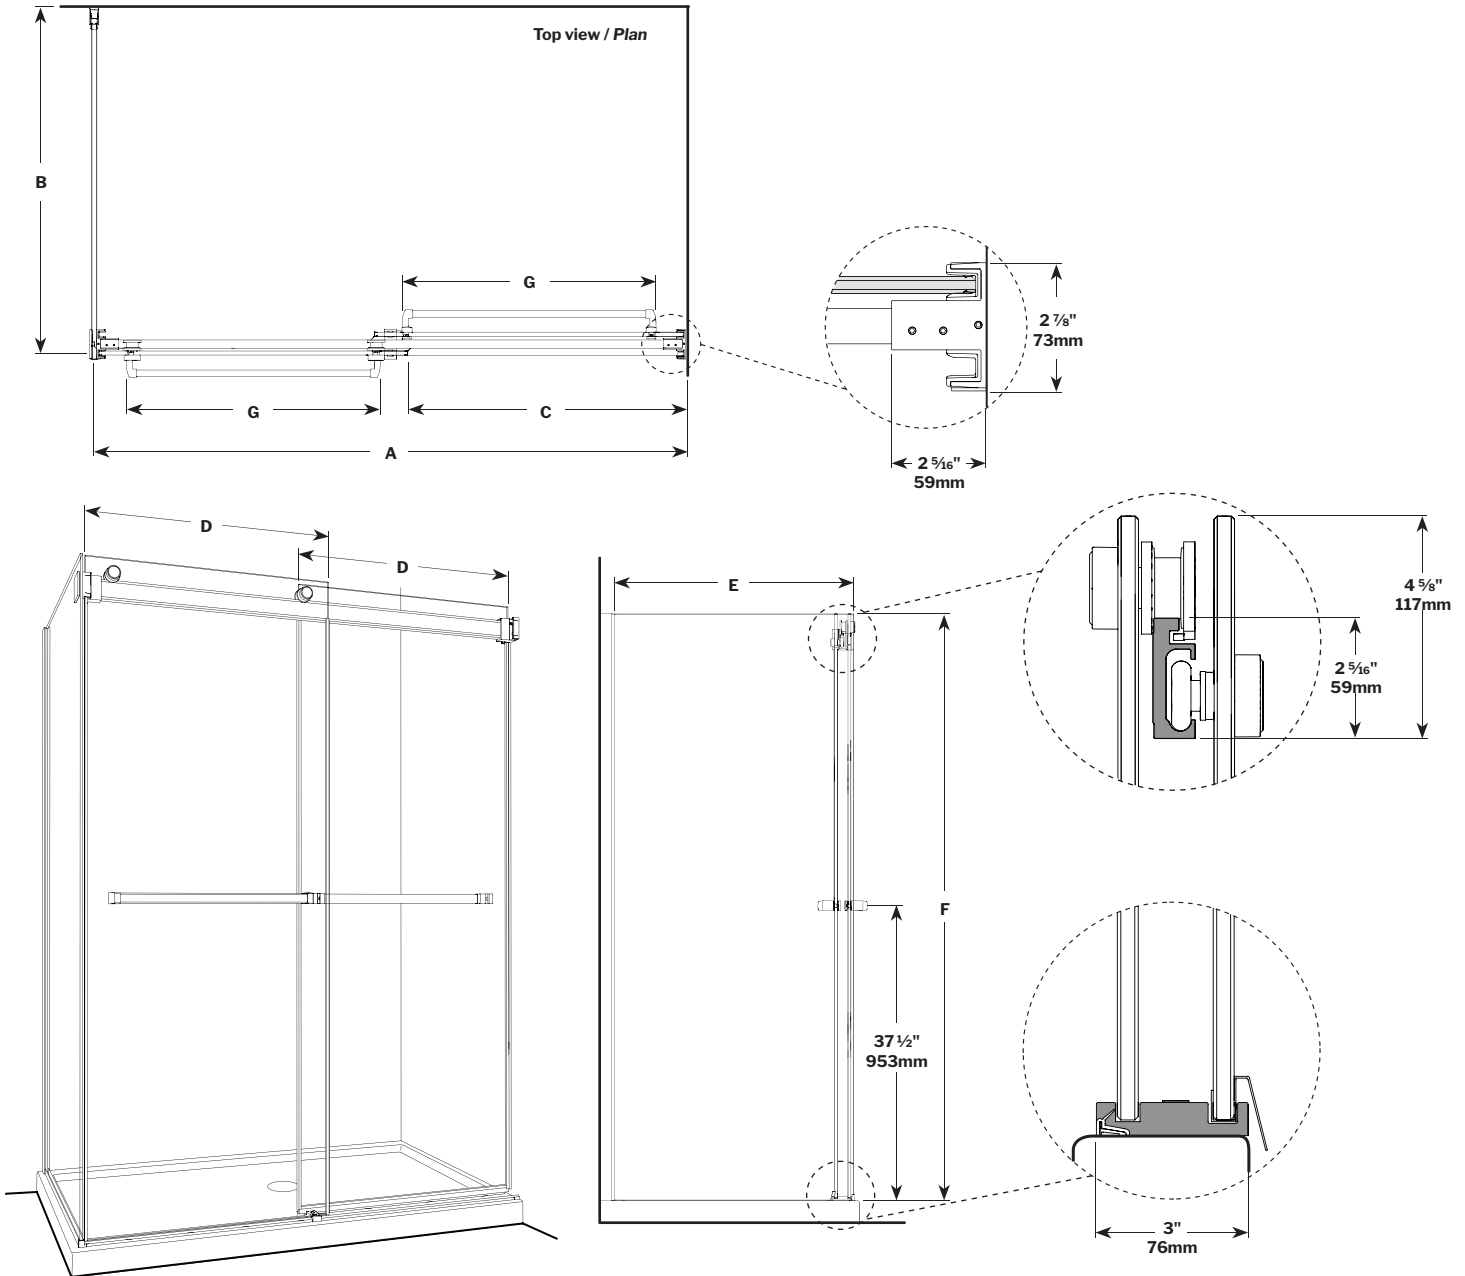

Technical information / Information technique

Project / Projet : Contact : Date : Tel / Tél :	Products and specifications are subject to change without notice. Please contact our sale office for any further enquiry. <i>Les produits et les caractéristiques peuvent être modifiés sans préavis. Pour toute demande de renseignements, veuillez communiquer avec notre service à la clientèle.</i>	GLASS / VERRE 1/4" (6 mm) 40 : Clear / Clair	FINISH OPTIONS / FINIS 11 : Chrome / Chrome 25 : Brushed Nickel / Nickel brossé 33 : Matte Black / Noir mat 12 : Brushed gold / Or brossé

garantie limitée de 10 ans
10 year limited warranty

FLEURCO™SEKUR™
PROTECTION DE SÉCURITÉ (S.R.É.)
SAFETY PROTECTION (S.R.T.)

5 year limited warranty / Garantie limitée de 5 ans

Microtek™
Glass surface protection
Protection de verre