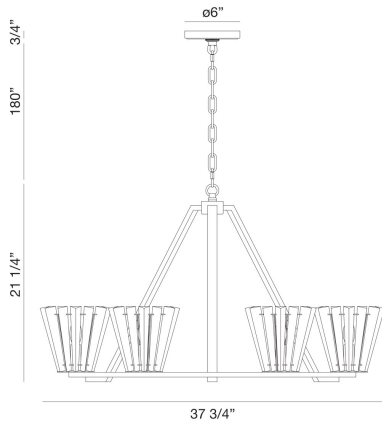

RICCA, 6 LT CHANDELIER

Options Available

ITEM NO.	FINISH	SHADE
38866-012	CHROME	CHROME

PRODUCT DETAILS

No. / Non.	:	38866-012
Product Color / Couleur du produit	:	CHROME
Shade / Accent Colour / Ombre / Couleur d'accent	:	CHROME
Diameter	:	37.75"
Height / La taille	:	21.25"
Weight / Poids	:	28.3lbs

LIGHT SOURCE DETAILS

Number of Bulbs	:	6
Light Source	:	Incandescent
Light Source Type / Type de source lumineuse	:	B10
Input Voltage / Tension d'entrée	:	120V
Bulb Voltage / Tension de l'ampoule	:	120V
Socket Type / Type de prise	:	E12
Wattage	:	60W
Total Wattage / Puissance totale	:	360W
Bulb Included	:	No
Dimmable / Dimmable	:	Yes

TECHNICAL DETAILS

Hanging Support Type / Type de support suspendu	:	CHAIN
Hanging Support Length / Longueur de support suspendu	:	180"
Canopy / Backplate Height / Canopée / Hauteur	:	0.75"
Backplate	:	
Canopy / Backplate Dia.	:	6"