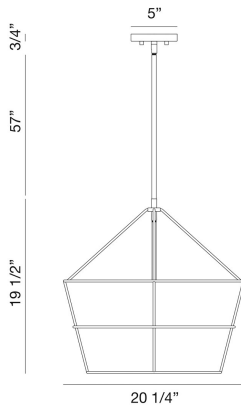

MANTELLO, 4 LIGHT PENDANT

PRODUCT DETAILS

No. / Non.	:	38270-017
Product Color / Couleur du produit	:	MATTE BLACK
Product Material / Matériau du produit	:	METAL
Shade / Accent Colour / Ombre / Couleur d'accent	:	LINEN
Shade / Accent Material / Ombre / Matériel d'accent	:	FABRIC
Diameter	:	20.25"
Height / La taille	:	19.5"
Weight / Poids	:	8.6lbs

LIGHT SOURCE DETAILS

Number of Bulbs	:	4
Light Source	:	Incandescent
Light Source Type / Type de source lumineuse	:	B10
Input Voltage / Tension d'entrée	:	120V
Bulb Voltage / Tension de l'ampoule	:	120V
Socket Type / Type de prise	:	E12
Wattage	:	60W
Total Wattage / Puissance totale	:	240W
Bulb Included	:	No
Dimmable / Dimmable	:	Yes

Options Available

ITEM NO.	FINISH	SHADE
38270-017	MATTE BLACK	LINEN

TECHNICAL DETAILS

Hanging Support Type / Type de support suspendu	:	ROD
Hanging Support Length / Longueur de support suspendu	:	57"
Rods Included	:	3"+6"+12"+18"+18"
Canopy / Backplate Height / Canopée / Hauteur	:	5"
Backplate	:	
Canopy / Backplate Dia.	:	0.75"
Location	:	DRY
Approval	:	