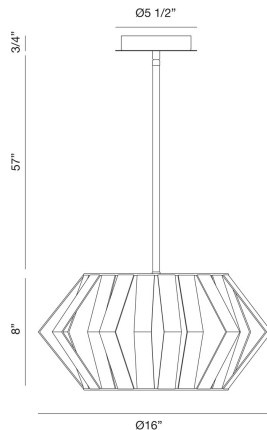

BEVELO, 3 LIGHT PENDANT/SEMI FLUSHMOUNT

PRODUCT DETAILS

No. / Non.	:	38267-017
Product Color / Couleur du produit	:	WOOD/BRONZE
Product Material / Matériau du produit	:	METAL
Shade / Accent Material / Ombre / Matériel d'accent	:	~
Diameter	:	16"
Height / La taille	:	8"
Weight / Poids	:	4.6lbs

LIGHT SOURCE DETAILS

Number of Bulbs	:	3
Light Source	:	Incandescent
Light Source Type / Type de source lumineuse	:	A19
Input Voltage / Tension d'entrée	:	120V
Bulb Voltage / Tension de l'ampoule	:	120V
Socket Type / Type de prise	:	E26
Wattage	:	60W
Total Wattage / Puissance totale	:	180W
Bulb Included	:	No
Dimmable / Dimmable	:	Yes

Options Available

ITEM NO.	FINISH	SHADE
38267-017	WOOD/BRONZE	

TECHNICAL DETAILS

Hanging Support Type / Type de support suspendu	:	ROD
Hanging Support Length / Longueur de support suspendu	:	57"
Rods Included	:	3"+6"+12"+18"+18"
Canopy / Backplate Height / Canopée / Hauteur Backplate	:	1"
Canopy / Backplate Dia. Location	:	5.5" DRY