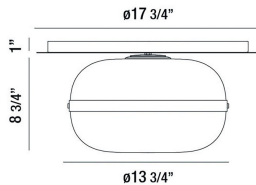

### TECHNICAL DETAILS

Canopy / Backplate Height	:	1"
Canopy / Backplate Dia.	:	17.75"