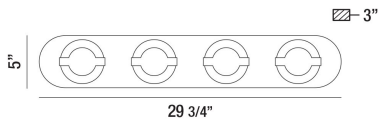

### PRODUCT DETAILS

No.	:	35665-014
Product Color	:	CHROME
Product Material	:	METAL
Shade / Accent Colour	:	FROSTED
Shade / Accent Material	:	ACRYLIC
Width	:	29.25"
Height	:	5"
Ext	:	3"
Weight	:	5lbs

### TECHNICAL DETAILS

Canopy / Backplate Length	:	26.5"
Canopy / Backplate Height	:	1.25"
Canopy / Backplate Width	:	4.5"
Location	:	DAMP
Approval	:	