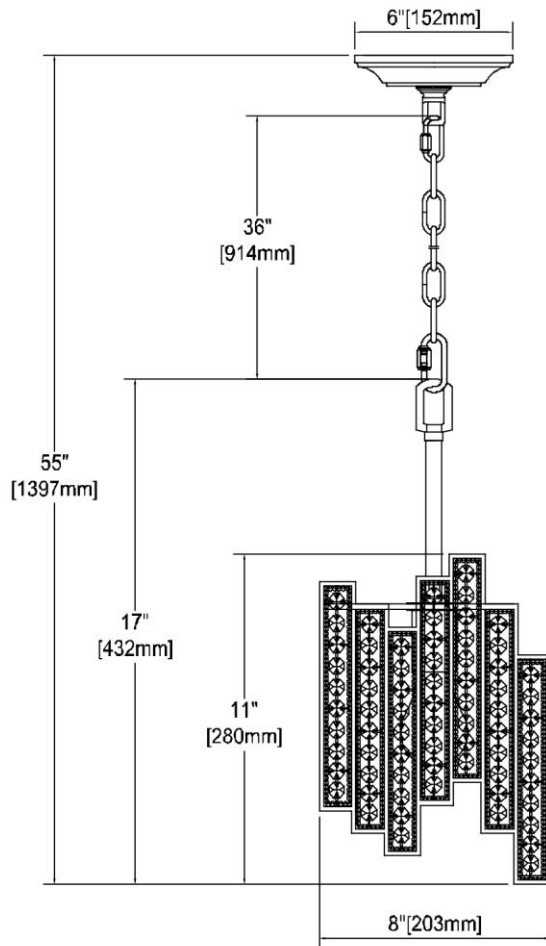


	<b>ITEM #:</b>	12132/1
	<b>UPC</b>	748119132679
	<b>Description</b>	Equilibrium 1-Light Mini Pendant in Matte Gold with Clear Crystal
	<b>Finish</b>	Matte Gold, Polished Nickel
	<b>Materials</b>	Glass, Steel
	<b>Brand</b>	ELK Lighting
	<b>Collection</b>	Equilibrium
	<b>Category</b>	Indoor Lighting
	<b>Type</b>	Mini Pendant

ITEM DIMENSIONS				RATINGS & SPECIFICATIONS				
<b>Width</b>	8 inches			<b>Safety Rating</b>	UL		<b>Certification</b>	Dry locations
<b>Depth</b>	8 inches			<b>ADA Compliant</b>	N/A		<b>Voltage</b>	120
<b>Height</b>	11 inches			<b>BULBS / SOCKETS</b>				
<b>Weight</b>	4 pounds			<b>Quantity</b>	1	<b>Wattage</b>	100 watts	
<b>ADDITIONAL DIMENSIONS</b>				<b>Included</b>	No	<b>Type</b>	A19 (E26 Medium Base)	
<b>Backplate / Canopy</b>	6 diameter			<b>Other</b>	N/A			
<b>HCWO</b>	N/A			<b>CHAIN / CORD INFORMATION</b>				
<b>Min. Extension</b>	N/A			<b>Chain</b>	36 inches	<b>Cord</b>	72 inches - Clear	
<b>Max. Extension</b>	N/A			<b>SHADE / GLASS DETAILS</b>				
<b>OVERALL HEIGHT</b>				<b>Shade/Glass Description</b>	Clear crystal			
<b>Min.</b>	22 inches	<b>Max.</b>	55 inches	<b>Width</b>	N/A		<b>Height</b>	N/A
<b>EXTENSION ROD(S)</b>				<b>Width at Top</b>	N/A		<b>Width at Bottom</b>	N/A
N/A								