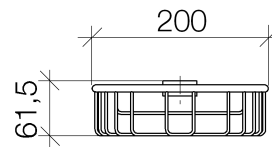

**Product specifications**

- width 200mm
- height 62 mm
- 125 mm projection

**Surfaces**

- |                 |             |
|-----------------|-------------|
| • chrome        | 82290970-00 |
| • platinum matt | 82290970-06 |
| • platinum      | 82290970-08 |
| • Durabrass     | 82290970-09 |

**Exploded assembly drawing**

**Order quantity**

<b>No.</b>	<b>Article number</b>	<b>Name</b>	<b>Installation quantity</b>
1	09303005490	screw	4
2	081797520ff	holder	1
3	08184052090	sleeve	1
4	08184052190	sleeve	1
5	081890908ff	basket	1