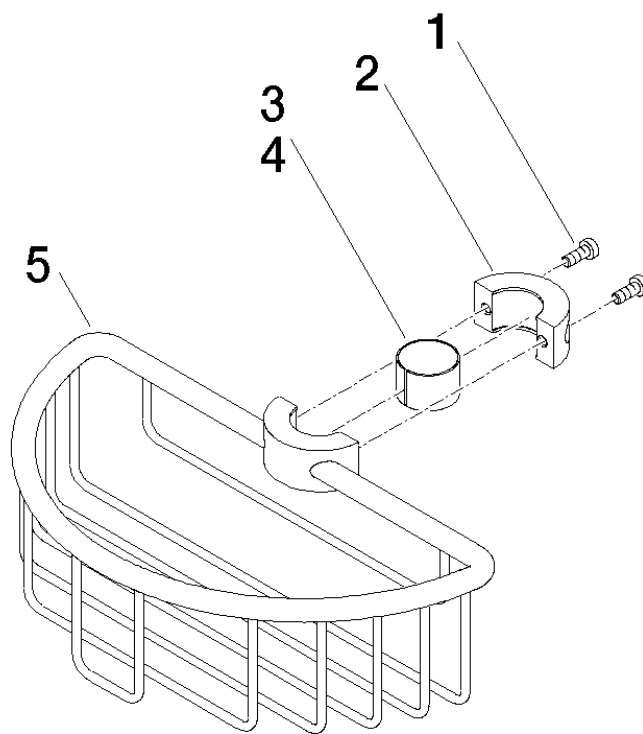

**Product specifications**

- width 200mm
- height 62 mm
- 125 mm projection

**Surfaces**

- |                 |             |
|-----------------|-------------|
| • chrome        | 82290970-00 |
| • platinum matt | 82290970-06 |
| • platinum      | 82290970-08 |
| • Durabrass     | 82290970-09 |

**Exploded assembly drawing**

**Order quantity**

<b>No.</b>	<b>Article number</b>	<b>Name</b>	<b>Installation quantity</b>
1	09303005490	screw	4
2	081797520ff	holder	1
3	08184052090	sleeve	1
4	08184052190	sleeve	1
5	081890908ff	basket	1