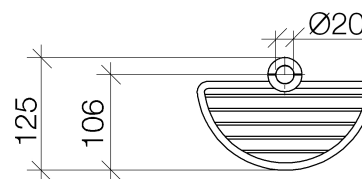

**Product specifications**

- width 200mm
- height 62 mm
- 125 mm projection

**Surfaces**

- |                 |             |
|-----------------|-------------|
| • chrome        | 82290970-00 |
| • platinum matt | 82290970-06 |
| • platinum      | 82290970-08 |
| • Durabrass     | 82290970-09 |

**Exploded assembly drawing**

**Order quantity**

<b>No.</b>	<b>Article number</b>	<b>Name</b>	<b>Installation quantity</b>
1	09303005490	screw	4
2	081797520ff	holder	1
3	08184052090	sleeve	1
4	08184052190	sleeve	1
5	081890908ff	basket	1