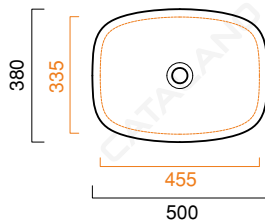

CE EN 14688 - CL00