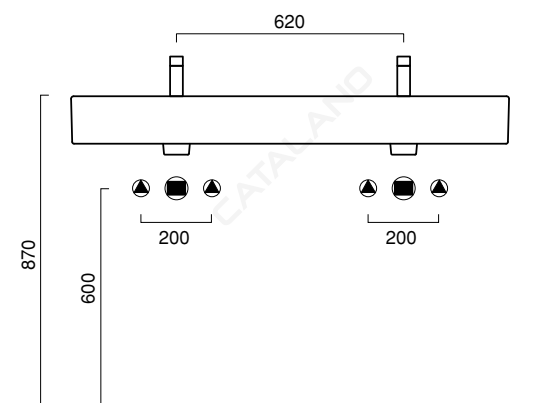

PREMIUM 120x47

CATALANO
THE ESSENCE OF CERAMICS

cod. 112VPD00

Installazione sospesa ad appoggio o su mobile.
It can be installed wall-hung, sit-on or base cabinet.
Hängend, aufliegend oder auf Möbel installierbar.

cod. 5P12VP00

Portasciugamani in ottone cromato.
Chrome brass towel rail.
Handtuchhalter aus messing verchromt.

CE EN 14688 - CL20

Tutti i diritti sulla presente scheda appartengono a Ceramica Catalano S.p.A. in via esclusiva. È vietata la copia, la pubblicazione, la distribuzione o la riproduzione (anche parziale), se non autorizzata per iscritto.
All rights in the present form belong exclusively to Ceramica Catalano S.p.A. It is strictly forbidden to copy, publish, distribute or reproduce it (including any partial reproduction), without prior written permission.