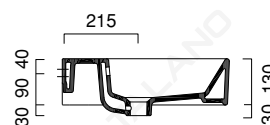

PREMIUM 120x47

CATALANO
THE ESSENCE OF CERAMICS

cod. 112VPD00

Installazione sospesa ad appoggio o su mobile.
It can be installed wall-hung, sit-on or base cabinet.
Hängend, aufliegend oder auf Möbel installierbar.

cod. 5P12VP00

Portasciugamani in ottone cromato.
Chrome brass towel rail.
Handtuchhalter aus messing verchromt.

CE EN 14688 - CL20

Tutti i diritti sulla presente scheda appartengono a Ceramica Catalano S.p.A. in via esclusiva. È vietata la copia, la pubblicazione, la distribuzione o la riproduzione (anche parziale), se non autorizzata per iscritto.
All rights in the present form belong exclusively to Ceramica Catalano S.p.A. It is strictly forbidden to copy, publish, distribute or reproduce it (including any partial reproduction), without prior written permission.