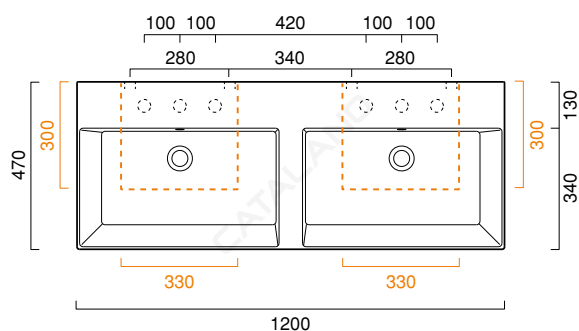

PREMIUM 120x47

CATALANO
THE ESSENCE OF CERAMICS

cod. 112VPD00

Installazione sospesa ad appoggio o su mobile.
It can be installed wall-hung, sit-on or base cabinet.
Hängend, aufliegend oder auf Möbel installierbar.

cod. 5P12VP00

Portasciugamani in ottone cromato.
Chrome brass towel rail.
Handtuchhalter aus messing verchromt.

CE EN 14688 - CL20

Tutti i diritti sulla presente scheda appartengono a Ceramica Catalano S.p.A. in via esclusiva. È vietata la copia, la pubblicazione, la distribuzione o la riproduzione (anche parziale), se non autorizzata per iscritto.
All rights in the present form belong exclusively to Ceramica Catalano S.p.A. It is strictly forbidden to copy, publish, distribute or reproduce it (including any partial reproduction), without prior written permission.