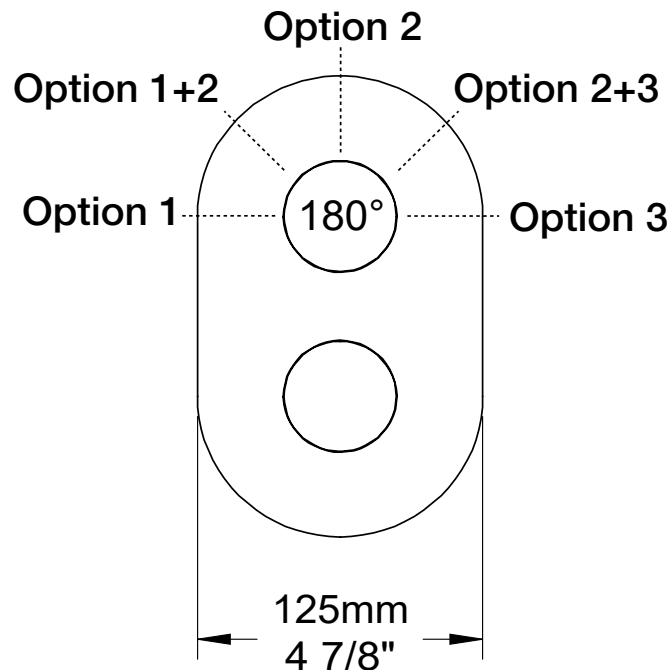

BARIL

Fiche Technique / Spec Sheet

T80-9191-00-xx

STYLE X FONCTION

Description

- Finition seule pour valve de douche pression équilibrée avec dérivateur
  3 voies sans manette
- Plaque mince en laiton
- Ensemble de manette vendue séparément
- Commandez un brut de valve (RVA-9191-X0-B) pour compléter la finition
- *Trim only for pressure balanced shower control valve with 3-way diverter
  without handle*
- *Thin brass plate*
- *Handle kit sold separately*
- *Order one rough valve (RVA-9191-X0-B) to complete the trim*

Finis disponibles / Available finishes

- CC: Chrome / *Chrome*
- KK: Noir mat / *Matte Black*
- LL: Laiton satiné / *Satin Brass*
- BB: Blanc / *White*
- GG: Or / *Gold*
- NN: Nickel brossé / *Brushed Nickel*
- YY: Nickel poli / *Polished nickel*
- VV: Cuivre satiné / *Satin copper*
- TT: Bronze vénitien / *Venetian bronze*