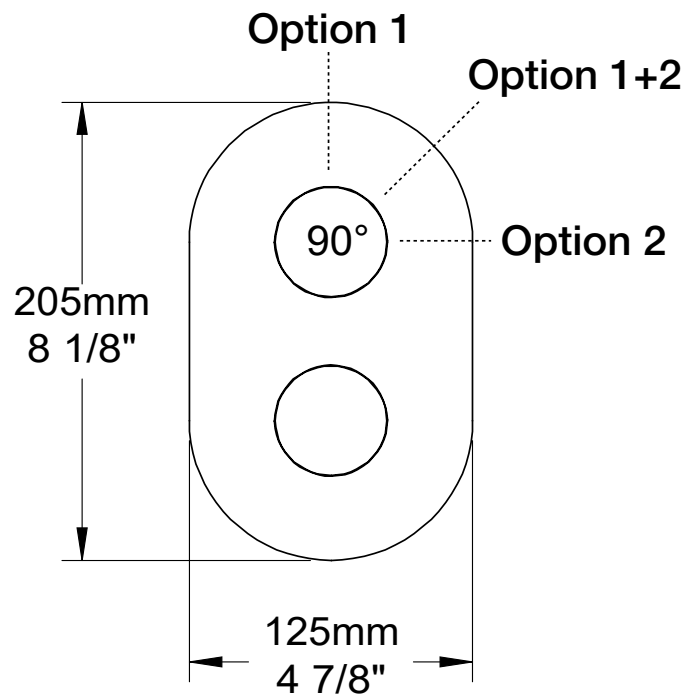

STYLE X FONCTION

Description

- Finition seule pour valve de douche pression équilibrée avec dérivateur
  2 voies sans manette
- Plaque mince en laiton
- Ensemble de manette vendue séparément
- Commandez un brut de valve (RVA-9181-X0-B) pour compléter la finition
- *Trim only for pressure balanced shower control valve with 2-way diverter
  without handle*
- *Thin brass plate*
- *Handle kit sold separately*
- *Order one rough valve (RVA-9181-X0-B) to complete the trim*

Finis disponibles / Available finishes

- CC: Chrome / *Chrome*
- KK: Noir mat / *Matte Black*
- LL: Laiton satiné / *Satin Brass*
- BB: Blanc / *White*
- GG: Or / *Gold*
- NN: Nickel brossé / *Brushed Nickel*
- YY: Nickel poli / *Polished nickel*
- VV: Cuivre satiné / *Satin copper*
- TT: Bronze vénitien / *Venetian bronze*