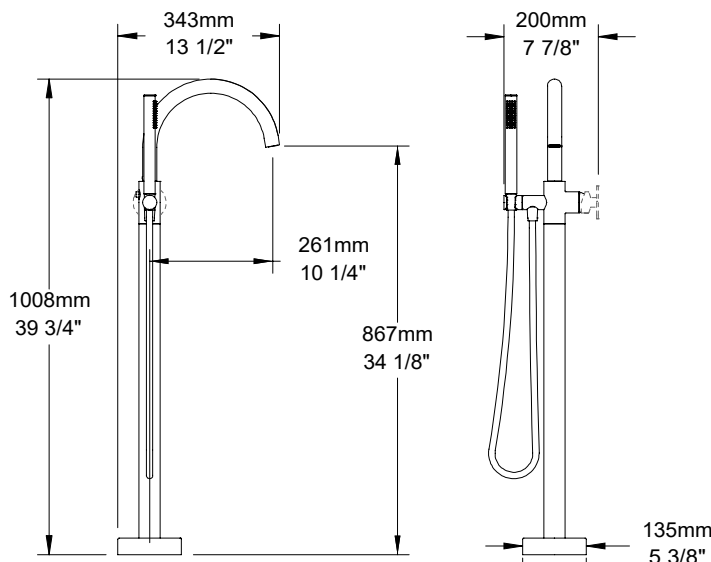

BARIL

Fiche Technique / Spec Sheet

T80-1101-00-xx

STYLE X FONCTION

Description

- Finition seule pour robinet de bain au sol avec douchette
- Inverseur de type bouton poussoir intégré au bec de bain
- Support de douchette inclinable
- Boyau de 150 cm (59") en PVC fini KK ou en laiton pour les autres finis
- Ensemble de manette vendu séparément
- Commandez l'ensemble de fixation FIX-1100-00-B pour compléter la finition
- Trim only for floor-mounted tub filler with hand shower
- Tub spout with integrated push-button diverter
- Reclining hand shower holder
- 59" PVC hose in KK finish or brass for other finishes
- Handle kit sold separately
- Order the mounting kit FIX-1100-00-B to complete the trim

Cartouche / Cartridge

- CAR-1060-01

Débit / Flow rate

Bec de bain / Spout

- 27 l/min - 60 psi
- 7.1 gpm - 60 psi

Douchette / Hand shower (pour option écologiques / for eco friendly options)

B80-1101-00-xx	B80-1101-00-xx-150
- 6,6 l/min - 80 psi	- 5,7 l/min - 80 psi
- 1.75 gpm - 80 psi	- 1.5 gpm - 80 psi

Options de manette / Handle options