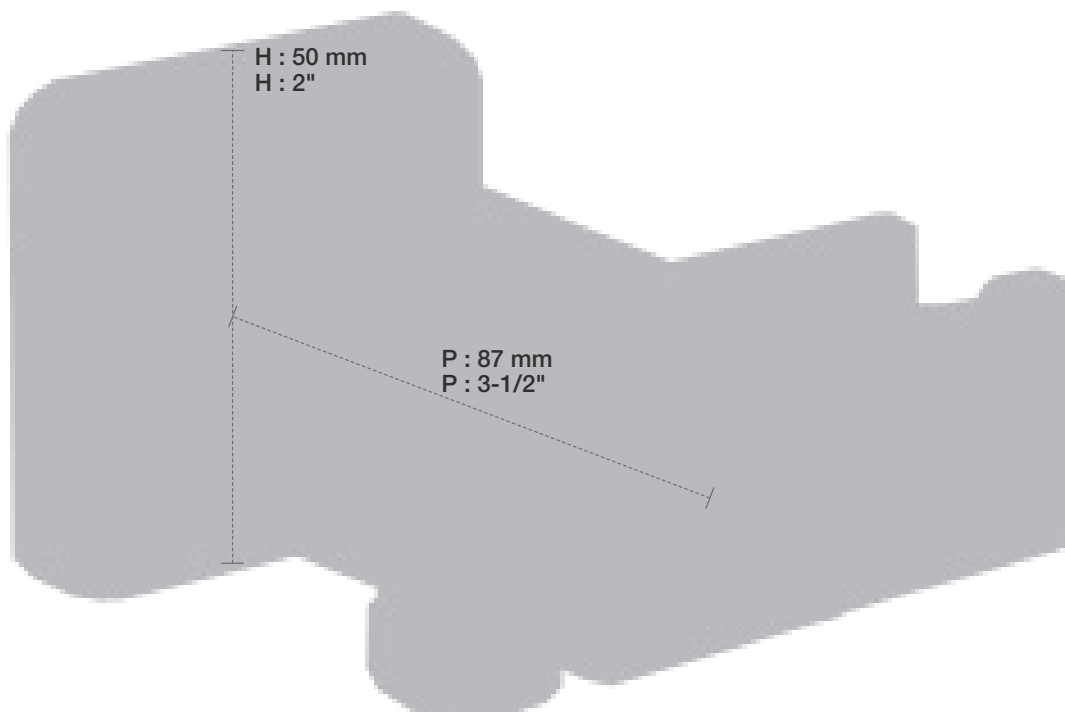

STYLE × FONCTION

Description

- Support pour douchette et coude de raccordement mural
- Connexion 1/2"F
- Wall shower holder and supply elbow connector
- 1/2"F connection

Finis disponibles / Available finishes

- CC: Chrome / *Chrome*
- NN: Nickel / *Nickel*
- GG: Or / *Gold*
- **: Fini spécial / *Special finish*