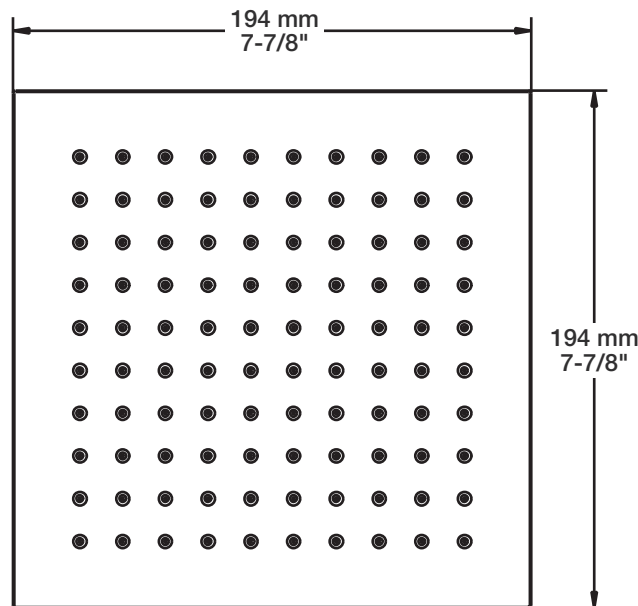

BARiL

Fiche Technique / Spec Sheet

TET-0811-02-xx

STYLE × FONCTION

Description

- Tête de douche carrée 8" anti-calcaire en laiton
- Brass square 8" anti-limestone shower head

Finis disponibles / Available finishes

- CC: Chrome / *Chrome*
- NN: Nickel brossé / *Brushed Nickel*
- KK: Noir mat / *Matte black*
- **: Fini spécial / *Special finish*
- GG: Or / *Gold*

Débit / Flow rate (pour option écologiques / for eco friendly options)

TET-0811-02-xx	TET-0811-02-xx-175	TET-0811-02-xx-150
- 7,6 l/min - 80 psi - 2.0 gpm - 80 psi	- 6,6 l/min - 80 psi - 1.75 gpm - 80 psi	- 5,7 l/min - 80 psi - 1.5 gpm - 80 psi