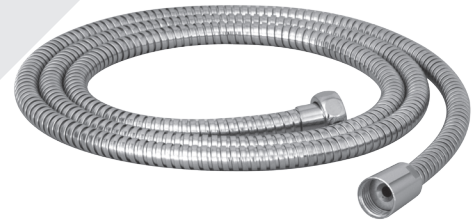

- Tête de douche carrée 8" anti-calcaire en laiton
- Brass square 8" anti-limestone shower head

Finis disponibles / Available finishes

- CC: Chrome / *Chrome*
- NN: Nickel brossé / *Brushed Nickel*
- KK: Noir mat / *Matte black*
- **: Fini spécial / *Special finish*
- GG: Or / *Gold*

STYLE × FONCTION

Description

- Boyau de douche 150 mm
- 59" hand shower hose

Finis disponibles / Available finishes

- CC: Chrome / *Chrome*
- NN: Nickel / *Nickel*
- KK: Noir mat / *Matte black*
- **: Fini spécial / *Special finish*
- GG: Or / *Gold*

BARiL

Fiche Technique / Spec Sheet

BEC-0520-39-xx

STYLE × FONCTION

Description

- Bec de bain moderne carré sans inverseur
- Installation "slip-on"
- Square modern tub spout without diverter
- "Slip-on" installation