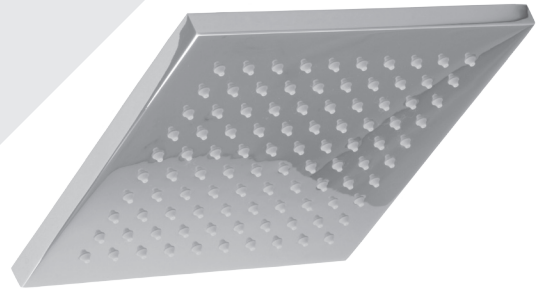

BARiL

Fiche Technique / Spec Sheet

TET-0811-02-xx

STYLE × FONCTION

Description

- Tête de douche carrée 8" anti-calcaire en laiton
- Brass square 8" anti-limestone shower head

Finis disponibles / Available finishes

- CC: Chrome / *Chrome*
- NN: Nickel brossé / *Brushed Nickel*
- KK: Noir mat / *Matte black*
- **: Fini spécial / *Special finish*
- GG: Or / *Gold*

Débit / Flow rate (pour option écologiques / for eco friendly options)

TET-0811-02-xx	TET-0811-02-xx-175	TET-0811-02-xx-150
- 7,6 l/min - 80 psi - 2.0 gpm - 80 psi	- 6,6 l/min - 80 psi - 1.75 gpm - 80 psi	- 5,7 l/min - 80 psi - 1.5 gpm - 80 psi