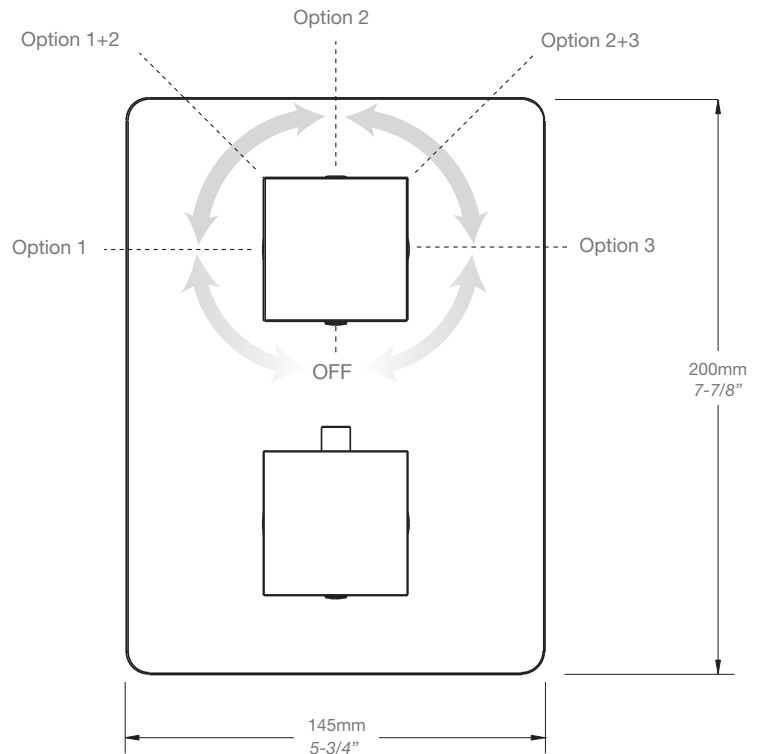

T95-9530-00-xx