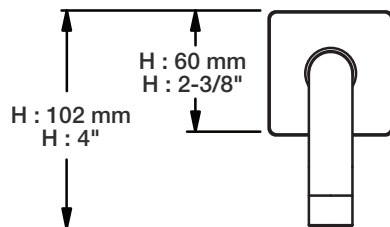

STYLE × FONCTION

Description

- Boyau de douche 150 mm
- 59" hand shower hose

Finis disponibles / Available finishes

- CC: Chrome / *Chrome*
- NN: Nickel / *Nickel*
- KK: Noir mat / *Matte black*
- **: Fini spécial / *Special finish*
- GG: Or / *Gold*

BARiL

Fiche Technique / Spec Sheet

BEC-0520-39-xx

STYLE × FONCTION

Description

- Bec de bain moderne carré sans inverseur
- Installation "slip-on"
- Square modern tub spout without diverter
- "Slip-on" installation

Min: Ø 20mm (3/4")
Max: Ø 35mm (1-3/8")

STYLE × FONCTION

Description

- Support pour douchette et coude de raccordement mural
- Connexion 1/2"F
- Wall shower holder and supply elbow connector
- 1/2"F connection