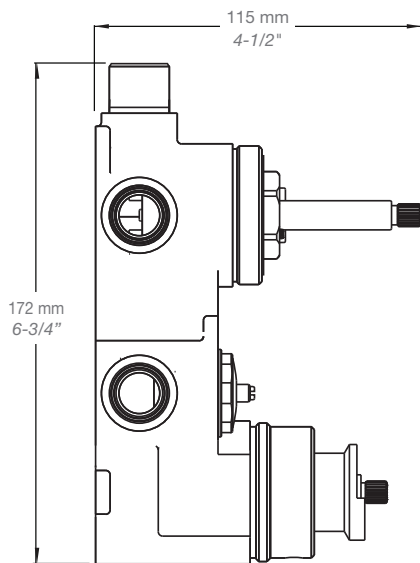

Inclus / Included

RVA-9530-00-B