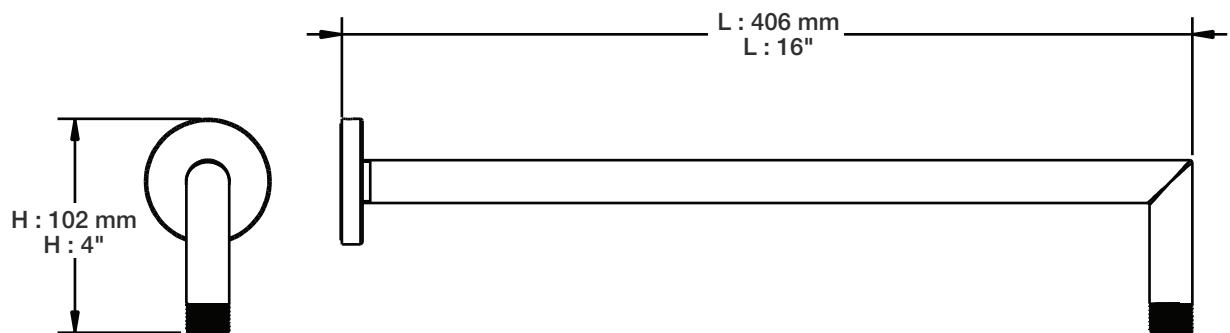

BARIL

Fiche Technique / Spec Sheet

DSP-2584-19-xx

STYLE X FONCTION

Description

- Douchette 3 jets anti-calcaire sur raccord mural
- Mécanisme 3 jets : pluie, brume et mélange des deux
- Mécanisme à bouton poussoir
- Jets de silicone faciles à nettoyer
- Coude de raccordement mural en laiton, connexion 1/2" F
- Boyau flexible de 59" (150 cm) double agrafe, écrou tournant conique 1/2" femelle avec 2 clapets anti-retour
- Boyau en PVC fini KK ou en laiton pour les autres finis
- 3-spray anti-limestone hand shower on wall-mounted supply elbow
- 3-spray mechanism: rain, mist and mix of the two
- Push-button mechanism
- Easy-to-clean silicone nozzles
- Wall-mounted supply brass elbow, 1/2" F connection
- 59" (150 cm) double interlock flexible hose, rotating conical nut 1/2" female with 2 non-return valves
- PVC hose in KK finish or brass for other finishes