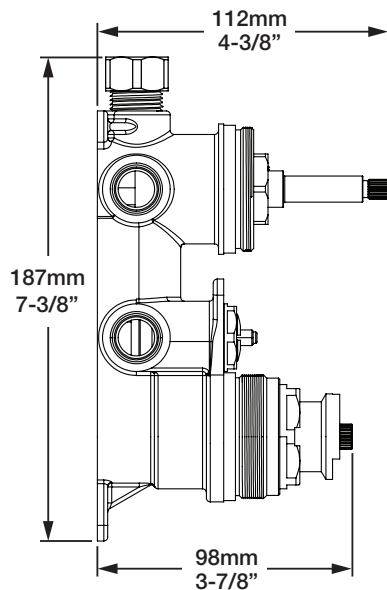

Inclus / Included

RVA-9521-00-B