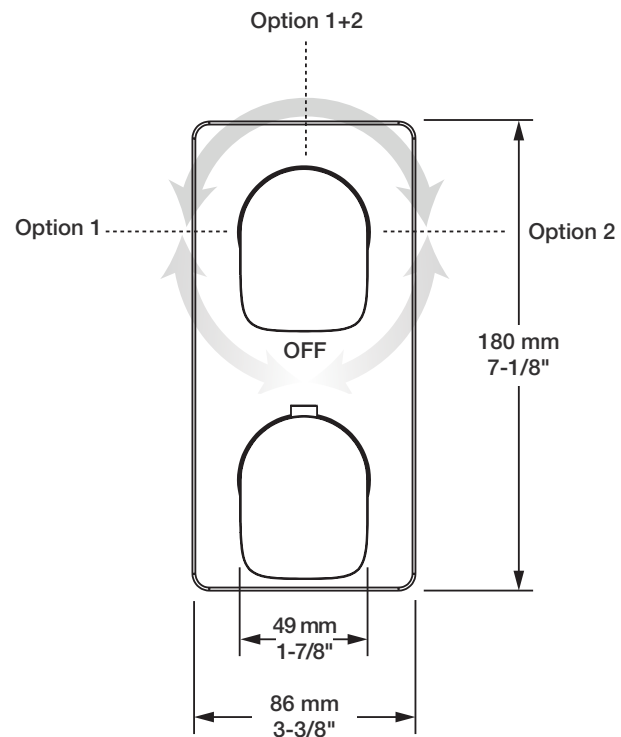

T04-9521-00-xx