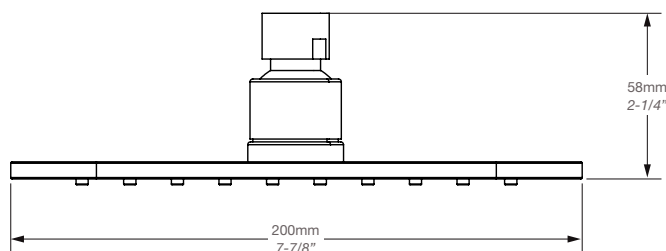

BARiL

Fiche Technique / Spec Sheet

TET-0815-01-xx

STYLE × FONCTION

Description

- Tête de douche carrée arrondie 8" anti-calcaire en laiton
- Brass 8" rounded square shower head

Finis disponibles / Available finishes

- CC: Chrome / Chrome
- NN: Nickel brossé / Brushed Nickel
- KK: Noir mat / Matte Black
- KM: Noir titane / Black titanium
- **: Fini spécial / Special finish
- GG: Or / Gold

Débit / Flow rate (pour option écologiques / for eco friendly options)

TET-0815-01-xx	TET-0815-01-xx-175	TET-0815-01-xx-150
- 7,6 l/min - 80 psi - 2.00 gpm - 80 psi	- 6,6 l/min - 80 psi - 1.75 gpm - 80 psi	- 5,7 l/min - 80 psi - 1.50 gpm - 80 psi