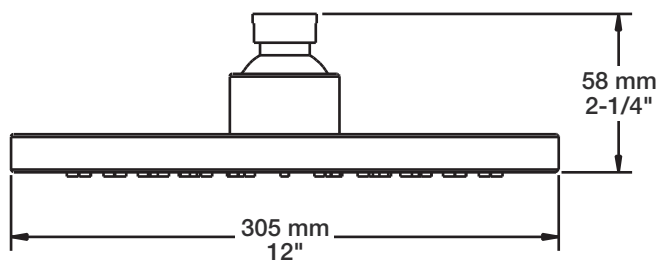

Débit / Flow rate (pour option écologiques / for eco friendly options)

TET-1210-01-xx	TET-1210-01-xx-175
- 7,6 l/min - 60 psi	- 6,6 l/min - 60 psi
- 2.00 gpm - 60 psi	- 1.75 gpm - 60 psi

BARiL

STYLE × FONCTION