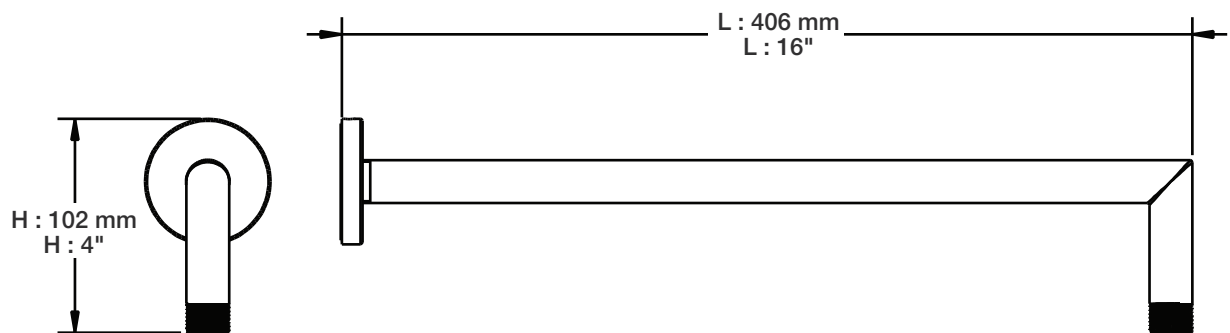

Fiche Technique / Spec Sheet

BRA-1612-66-xx

Description

- Bras de douche 16" avec rosace
- 16" shower arm with flange

Finis disponibles / Available finishes

- CC: Chrome / *Chrome*
- NN: Nickel / *Nickel*
- GG: Or / *Gold*
- **: Fini spécial / *Special finish*