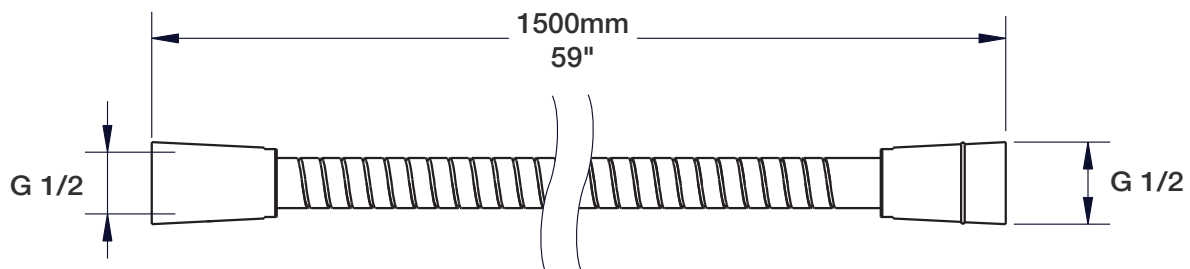

BARiL

STYLE × FONCTION

Fiche Technique / Spec Sheet

RAC-9001-19-xx

Description

- Support pour douchette et coude de raccordement mural
- Connexion 1/2" F
- *Wall shower holder and supply elbow connector*
- *1/2" F connection*