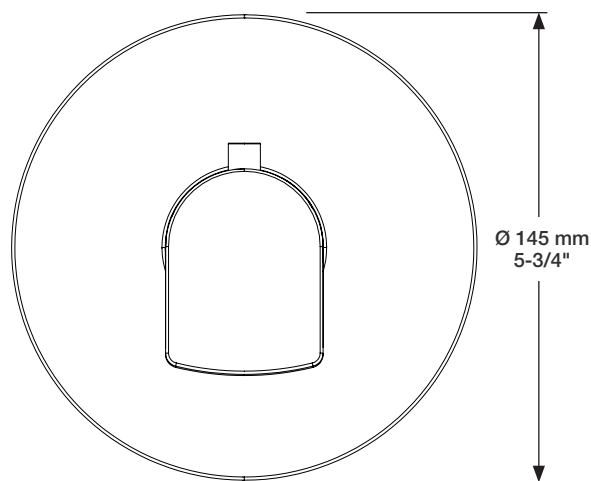

T56-9404-00-xx