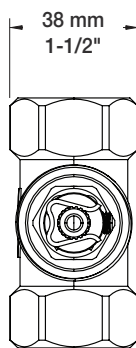

T56-9649-00-xx