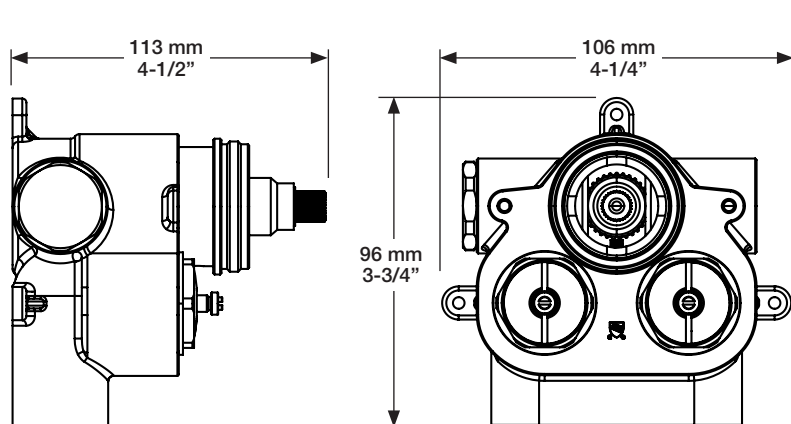

Inclus / Included

RVA-3404-00-B