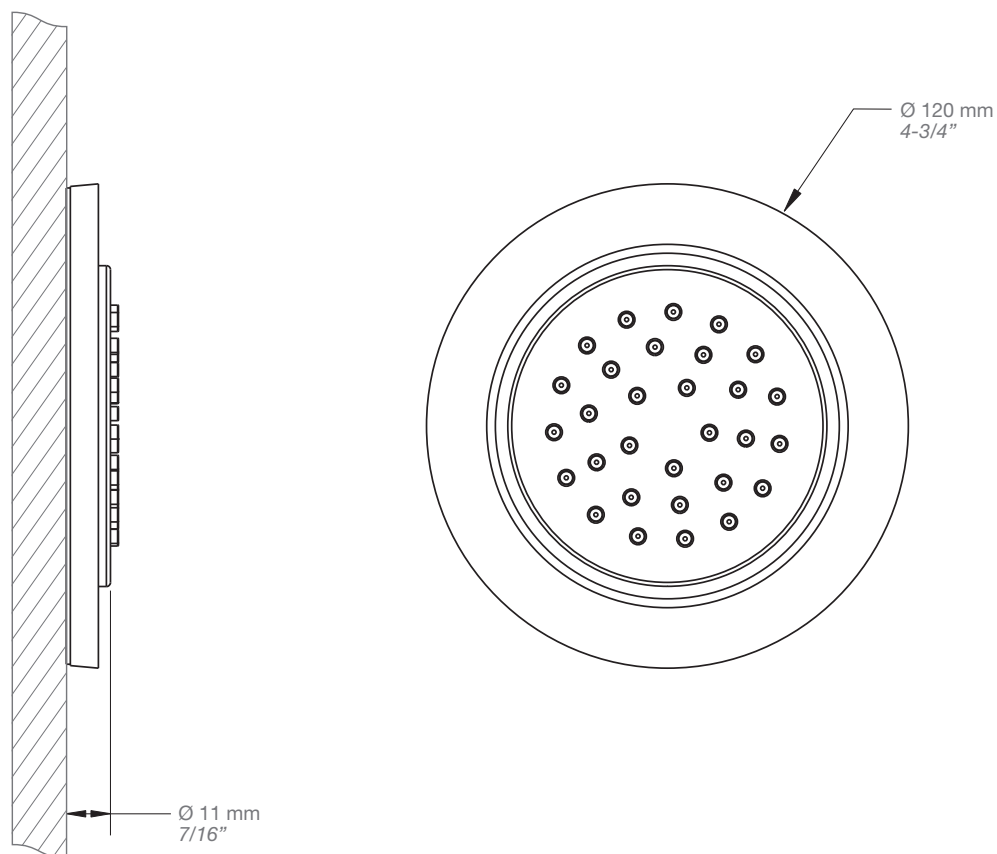

BARiL

Fiche Technique / Spec Sheet

BOD-5007-01-xx

STYLE × FONCTION

Description

- Jet de corps latéral rond encastré
- *Round built-in lateral body jet*

Débit / Flow rate

- 7,6 l/min - 80 psi
- 2 gpm - 80 psi

Finis disponibles / Available finishes

- CC: Chrome / *Chrome*
- NN: Nickel brossé / *Brushed Nickel*
- KK: Noir mat / *Matte Black*
- GG: Or / *Gold*
- **: Fini spécial / *Special finish*