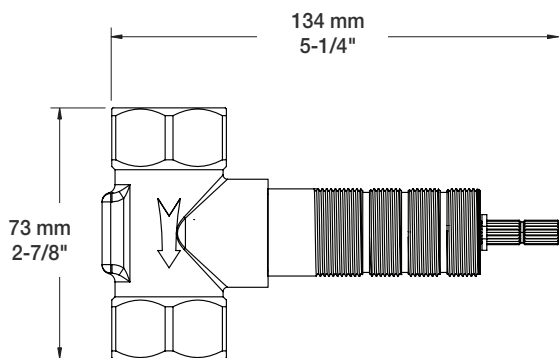

Inclus / Included

RVA-2719-34-B