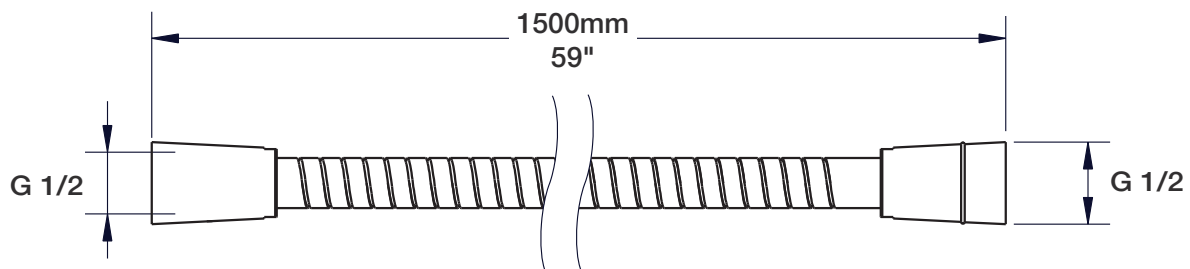

STYLE × FONCTION

Description

- Boyau de douche 150 mm
- 59" hand shower hose

Finis disponibles / Available finishes

- CC: Chrome / *Chrome*
- NN: Nickel / *Nickel*
- KK: Noir mat / *Matte black*
- **: Fini spécial / *Special finish*
- GG: Or / *Gold*