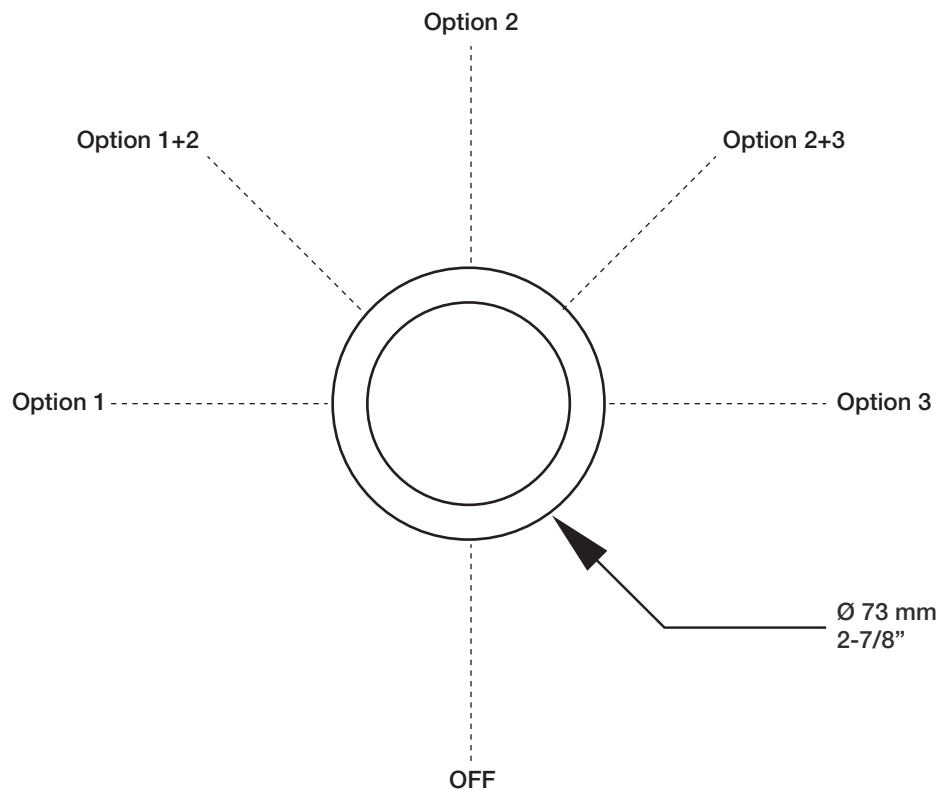

BARiL

Fiche Technique / Spec Sheet

B77-9751-00-xx

STYLE × FONCTION

Description

- Dérivateur 3 voies avec arrêt
- Vous pouvez utiliser jusqu'à 2 accessoires à la fois
- 3-port diverter with stop
- Up to 2 accessories can be used at the same time

Débit / Flow rate

1 sortie / 1 exit:	2 sorties / 2 exits:
- 72 l/min - 60 psi	- 32 l/min - 60 psi
- 16 gpm - 60 psi	- 7.5 gpm - 60 psi

Cartouche / Cartridge

-

Finis disponibles / Available finishes

- CC: Chrome / Chrome	- NN: Nickel / Nickel
- GG: Or / Gold	- **: Fini spécial / Special finish