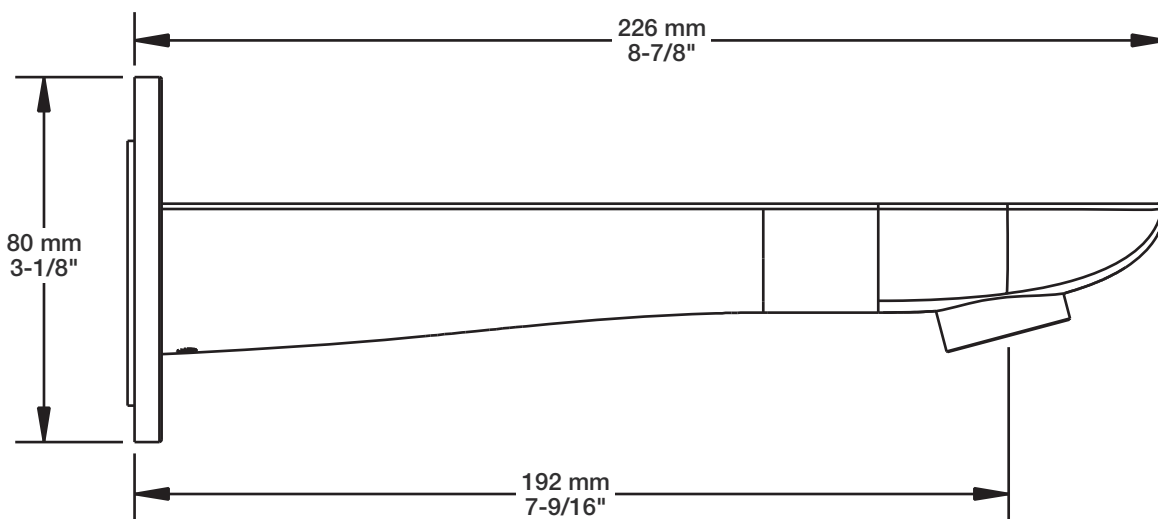

Perçage pour l'installation
Hole size for installation

Min: Ø 20mm (3/4")
Max: Ø 35mm (1-3/8")

BARiL

Fiche Technique / Spec Sheet

TET-0810-01-xx

STYLE × FONCTION

Description

- Tête de douche moderne ronde 8" anti-calcaire en laiton
- Brass round modern 8" anti-limestone shower head