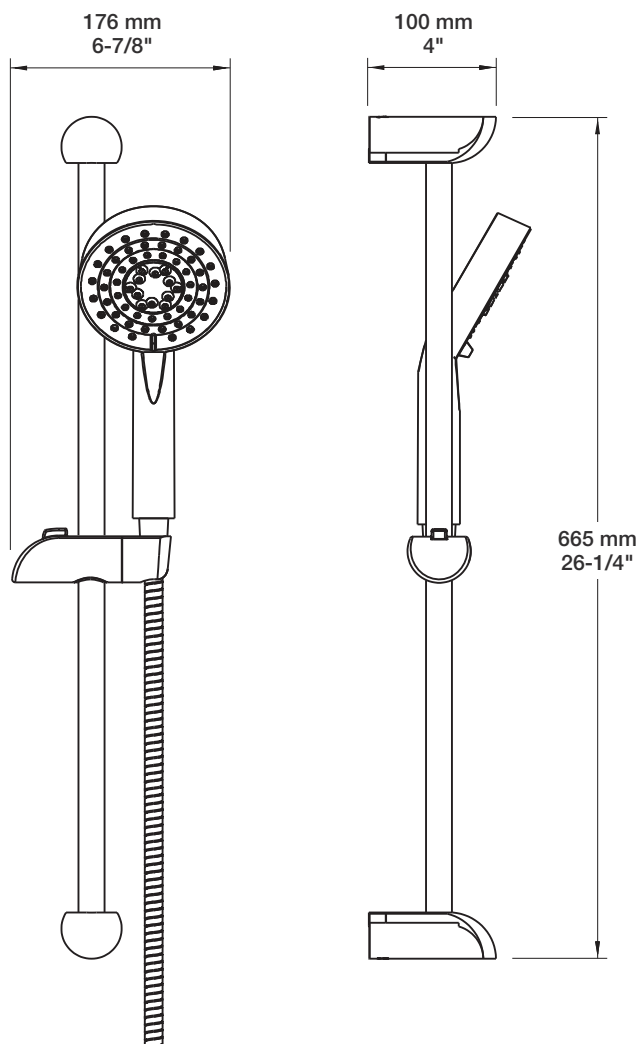

BARiL

Fiche Technique / Spec Sheet

DGL-2170-03-xx

STYLE × FONCTION

Description

- Douche à glissière 3 jets
- Mécanisme 3 jets : pluie, massage et mélange des deux
- 3-spray sliding shower bar
- 3-spray mechanism: rain, massage and mix of the two

Finis disponibles / Available finishes

- CC: Chrome / *Chrome*
- NN: Nickel brossé / *Brushed Nickel*
- KK: Noir mat / *Matte Black*
- **: Fini spécial / *Special finish*
- GG: Or / *Gold*

Débit / Flow rate (pour option écologiques / for eco friendly options)

DGL-2170-03-xx	DGL-2170-03-xx-175	DGL-2170-03-xx-150
- 7,6 l/min - 80 psi - 2.0 gpm - 80 psi	- 6,6 l/min - 80 psi - 1.75 gpm - 80 psi	- 5,7 l/min - 80 psi - 1.5 gpm - 80 psi