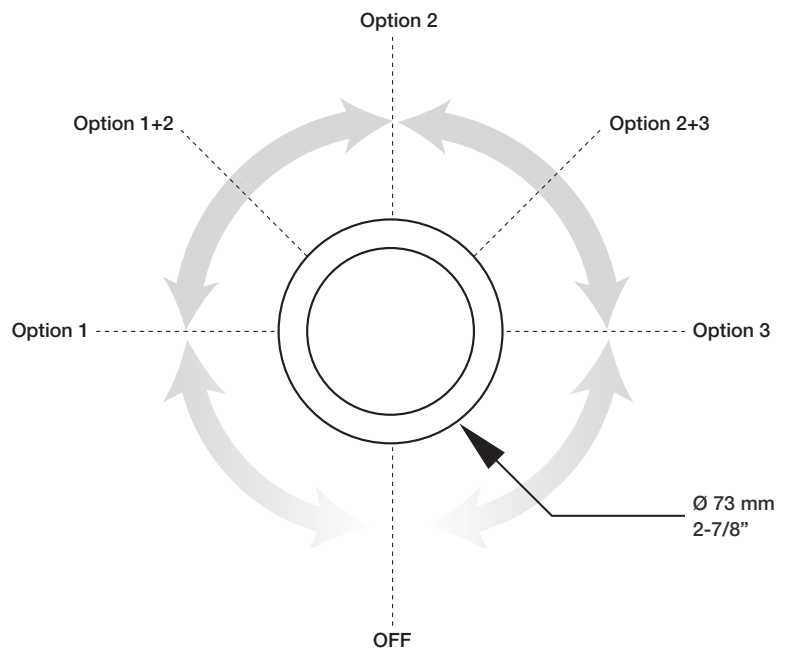

RVA-9563-00-B