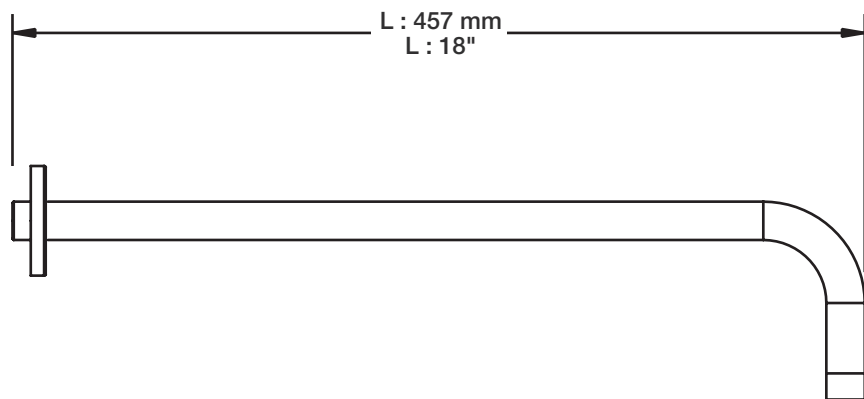

H : 60 mm
H : 2-3/8"

BARiL

Fiche Technique / Spec Sheet

DGL-2170-03-xx

STYLE × FONCTION

Description

- Douche à glissière 3 jets
- Mécanisme 3 jets : pluie, massage et mélange des deux
- 3-spray sliding shower bar
- 3-spray mechanism: rain, massage and mix of the two