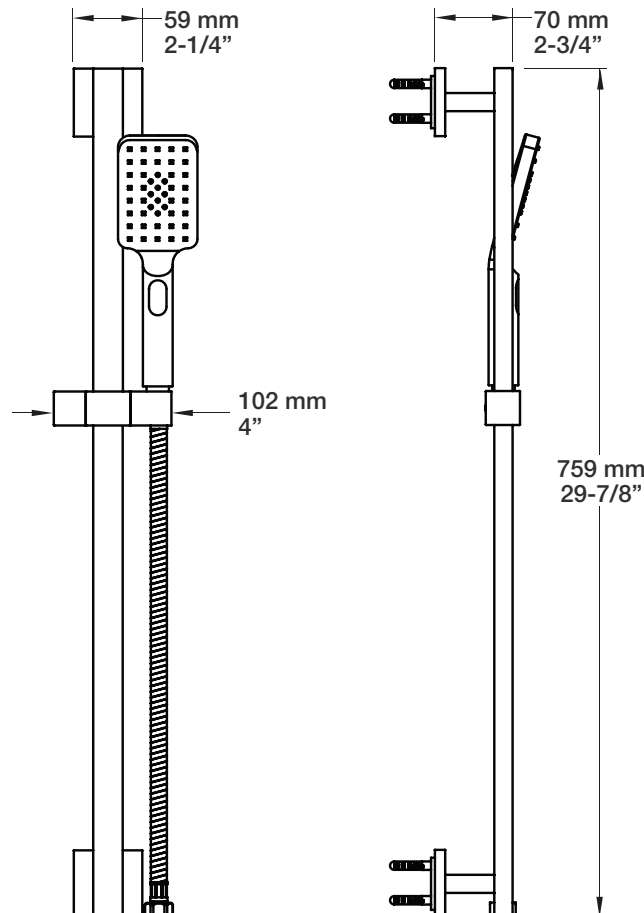

BARiL

Fiche Technique / Spec Sheet

DGL-1660-13-xx

STYLE × FONCTION

Description

- Douche à glissière Rec 3 jets
- Mécanisme 3 jets : pluie, brume et mélange des deux
- Rec 3-spray sliding shower bar
- 3-spray mechanism: rain, mist and mix of the two

Finis disponibles / Available finishes

- CC: Chrome / *Chrome*
- NN: Nickel brossé / *Brushed Nickel*
- KK: Noir mat / *Matte Black*
- **: Fini spécial / *Special finish*
- GG: Or / *Gold*

Débit / Flow rate (pour option écologiques / for eco friendly options)

DGL-1660-13-xx	DGL-1660-13-xx-175	DGL-1660-13-xx-150
- 7,6 l/min - 80 psi - 2.0 gpm - 80 psi	- 6,6 l/min - 80 psi - 1.75 gpm - 80 psi	- 5,7 l/min - 80 psi - 1.5 gpm - 80 psi