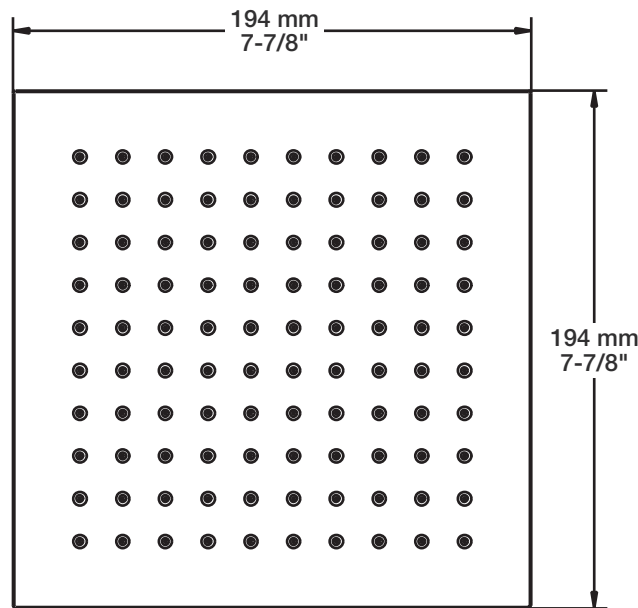

BARiL

Fiche Technique / Spec Sheet

TET-0811-02-xx

STYLE × FONCTION

Description

- Tête de douche carrée 8" anti-calcaire en laiton
- Brass square 8" anti-limestone shower head

Finis disponibles / Available finishes

- CC: Chrome / *Chrome*
- NN: Nickel brossé / *Brushed Nickel*
- KK: Noir mat / *Matte black*
- **: Fini spécial / *Special finish*
- GG: Or / *Gold*

Débit / Flow rate (pour option écologiques / for eco friendly options)

TET-0811-02-xx	TET-0811-02-xx-175	TET-0811-02-xx-150
- 7,6 l/min - 80 psi - 2.0 gpm - 80 psi	- 6,6 l/min - 80 psi - 1.75 gpm - 80 psi	- 5,7 l/min - 80 psi - 1.5 gpm - 80 psi