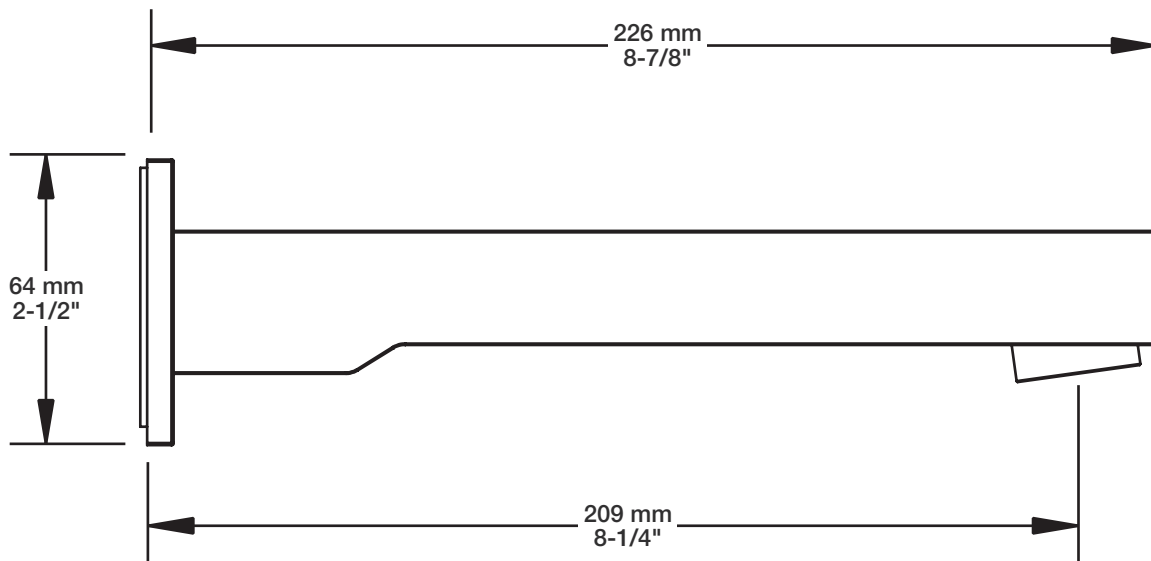

Perçage pour l'installation
Hole size for installation

Min: Ø 20mm (3/4")
Max: Ø 35mm (1-3/8")

BARiL

Fiche Technique / Spec Sheet

TET-0811-02-xx

STYLE × FONCTION

Description

- Tête de douche carrée 8" anti-calcaire en laiton
- Brass square 8" anti-limestone shower head