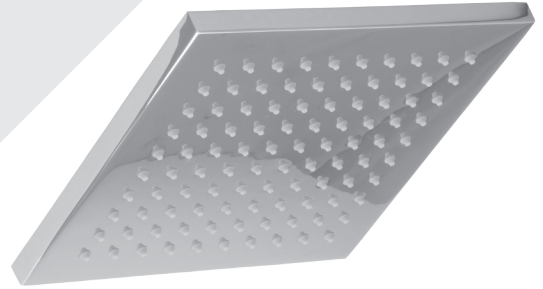

BARiL

Fiche Technique / Spec Sheet

TET-0811-02-xx

STYLE × FONCTION

Description

- Tête de douche carrée 8" anti-calcaire en laiton
- Brass square 8" anti-limestone shower head

Finis disponibles / Available finishes

- CC: Chrome / *Chrome*
- NN: Nickel brossé / *Brushed Nickel*
- KK: Noir mat / *Matte black*
- **: Fini spécial / *Special finish*
- GG: Or / *Gold*

Débit / Flow rate (pour option écologiques / for eco friendly options)

TET-0811-02-xx	TET-0811-02-xx-175	TET-0811-02-xx-150
- 7,6 l/min - 80 psi - 2.0 gpm - 80 psi	- 6,6 l/min - 80 psi - 1.75 gpm - 80 psi	- 5,7 l/min - 80 psi - 1.5 gpm - 80 psi