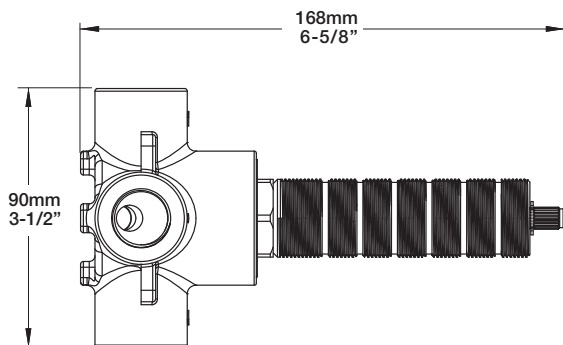

Inclus / Included