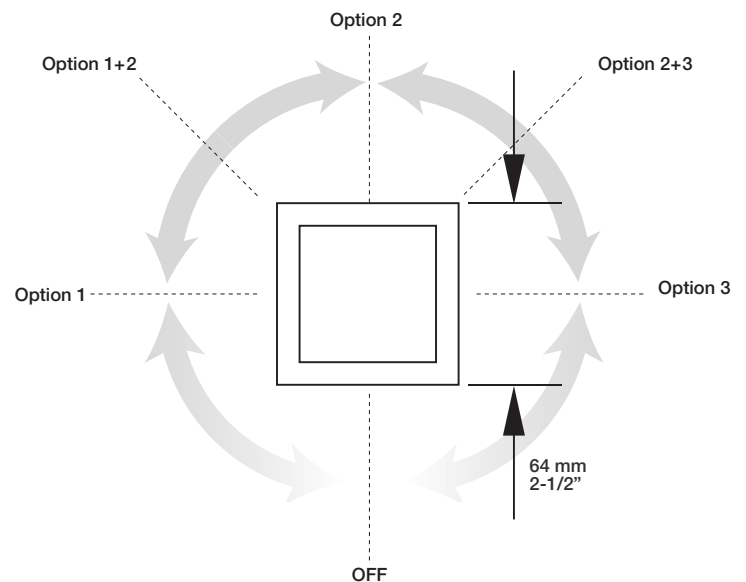

RVA-9563-00-B