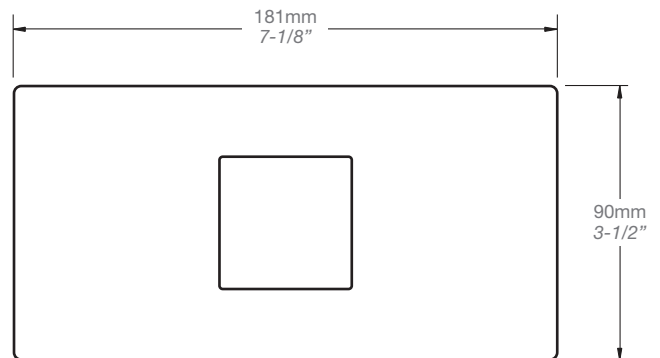

T95-9200-00-xx