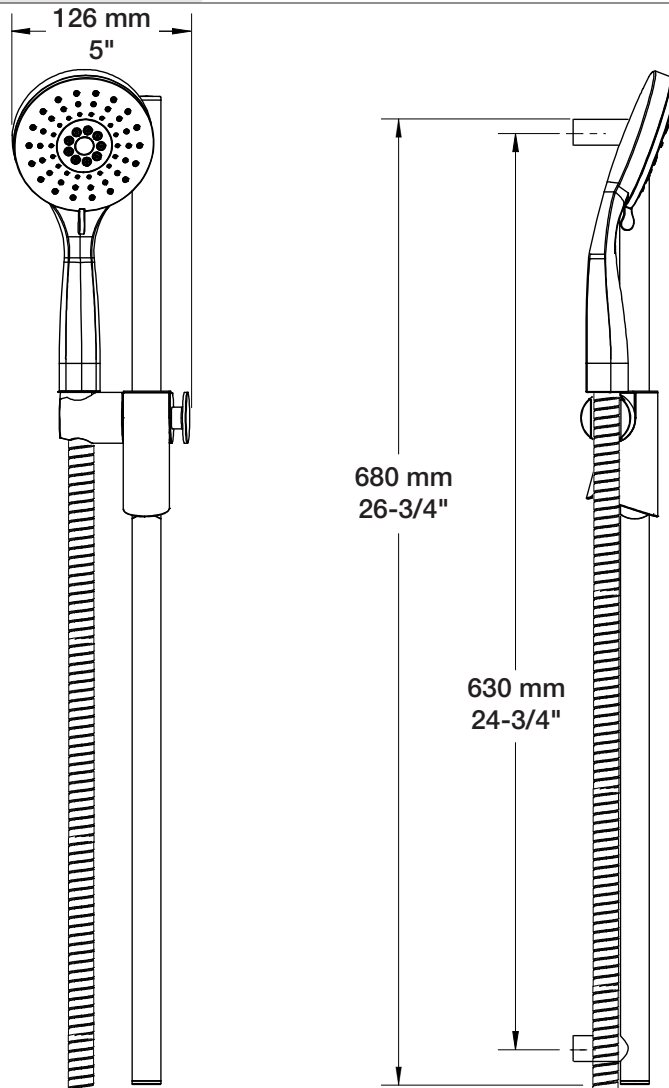

BARiL

Fiche Technique / Spec Sheet

DGL-2070-53-xx

STYLE × FONCTION

Description

- Douche à glissière anti-calcaire Slom+ 3 jets
- Mécanisme 3 jets : pluie, massage et mélange des deux
- Slom+ anti-limestone 3-spray sliding shower bar
- 3-spray mechanism: rain, massage and mix of the two

Finis disponibles / Available finishes

- CC: Chrome / Chrome
- NN: Nickel brossé / Brushed Nickel
- KK: Noir mat / Matte Black
- **: Fini spécial / Special finish
- GG: Or / Gold

Débit / Flow rate (pour option écologiques / for eco friendly options)

DGL-2070-53-xx	DGL-2070-53-xx-175	DGL-2070-53-xx-150
- 7,6 l/min - 80 psi - 2.0 gpm - 80 psi	- 6,6 l/min - 80 psi - 1.75 gpm - 80 psi	- 5,7 l/min - 80 psi - 1.5 gpm - 80 psi