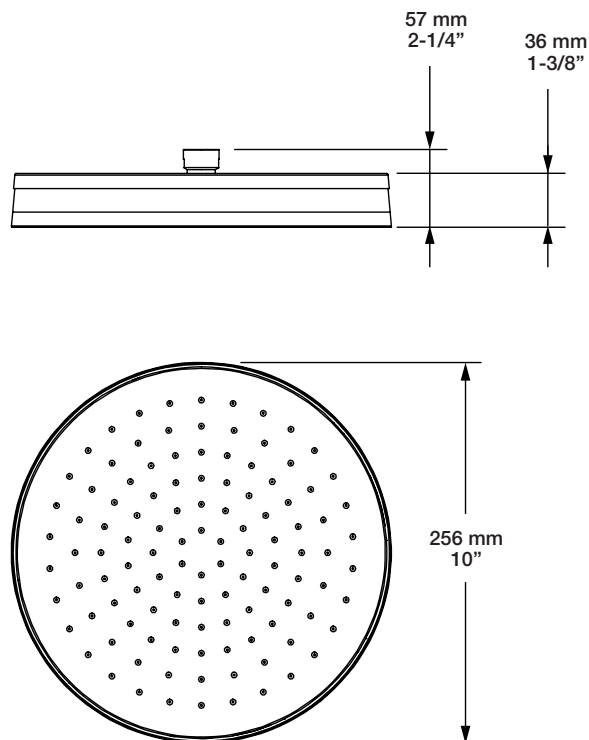

Débit / Flow rate (pour option écologiques / for eco friendly options)

TET-1010-47-xx	TET-1010-47-xx-175	TET-1010-47-xx-150
- 7,6 l/min - 80 psi	- 6,6 l/min - 80 psi	- 5,7 l/min - 80 psi
- 2.0 gpm - 80 psi	- 1.75 gpm - 80 psi	- 1.5 gpm - 80 psi

*[L= laiton satiné / satin brass, T= bronze vénitien / venitian bronze, V= cuivre satiné / satin copper, Y= nickel poli / polished nickel]