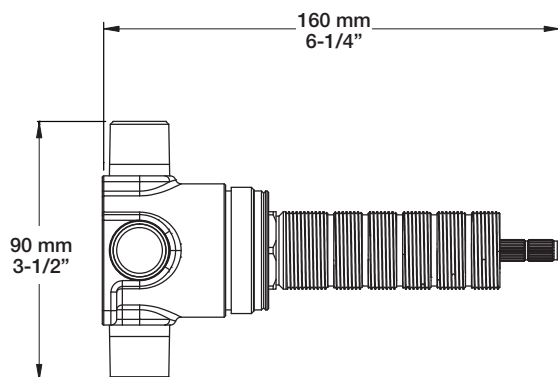

Inclus / Included

RVA-9562-00-B

T47-9560-02-xx

STYLE × FONCTION

Description

- Tête de douche Flora ronde 10"
- 10" Flora round shower head

Finis principaux / Main finishes

- Cx: Chrome / Chrome
- Nx: Nickel brossé / Brushed Nickel
- Kx: Noir mat / Matte Black
- Gx: Or / Gold
- *x: Flni spécial / Special finish