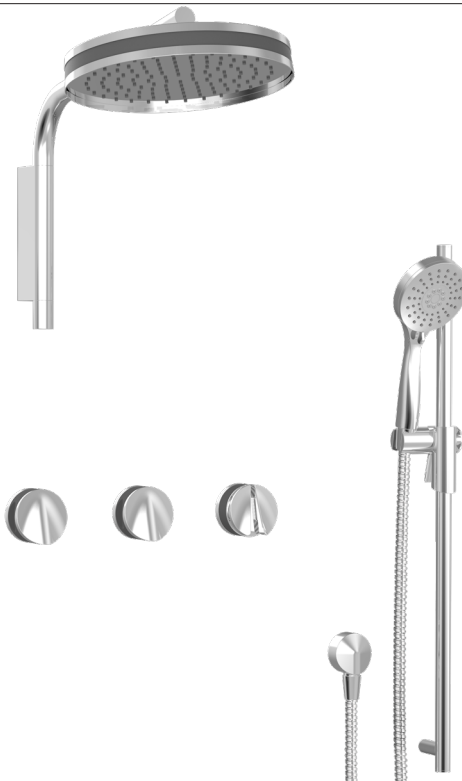

BARIL

STYLE X FONCTION

Fiche Technique / Spec Sheet

PRO-3352-47-xx

PRR-3352-47-xx*

Description

- Ensemble complet de douche thermostatique
- Ensemble avec 2 accessoires
- 2 accessoires peuvent fonctionner simultanément
- Double crochet faisant partie de la finition de la valve thermostatique
- *Complete thermostatic shower kit*
- *2 accessories kit*
- *2 accessories can work together*
- *Double hook as part of the thermostatic valve trim*

STYLE X FONCTION

Description

- Valve thermostatique 3/4" complète
- Nécessite des valves d'arrêt ou un dérivateur séparés
- Peut facilement fournir pour 3 accessoires
- Le double crochet sur le côté de la valve peut être retiré afin d'accéder aux valves de service / anti-retour réversibles en cas d'inversion des arrivées d'eau
- Complete 3/4" thermostatic valve
- Separate shut-offs or diverter required to operate system
- Can easily supply for 3 accessories
- Double hook on the side of the valve can be removed to give access to the check stops

Inclus / Included

RVA-9562-00-B

T47-9560-02-xx

STYLE × FONCTION

Description

- Tête de douche Flora ronde 10"
- 10" Flora round shower head

Finis principaux / Main finishes

- Cx: Chrome / Chrome
- Nx: Nickel brossé / Brushed Nickel
- Kx: Noir mat / Matte Black
- Gx: Or / Gold
- *x: Flni spécial / Special finish

Description

- Bras de douche en L 17"
- Connexion 1/2" F
- 17" L-shaped shower arm
- 1/2" F connection

Finis disponibles / Available finishes

- CC: Chrome / *Chrome*
- NN: Nickel brossé / *Brushed Nickel*
- KK: Noir mat / *Matte Black*
- GG: Or / *Gold*
- **: Fini spécial / *Special finish*