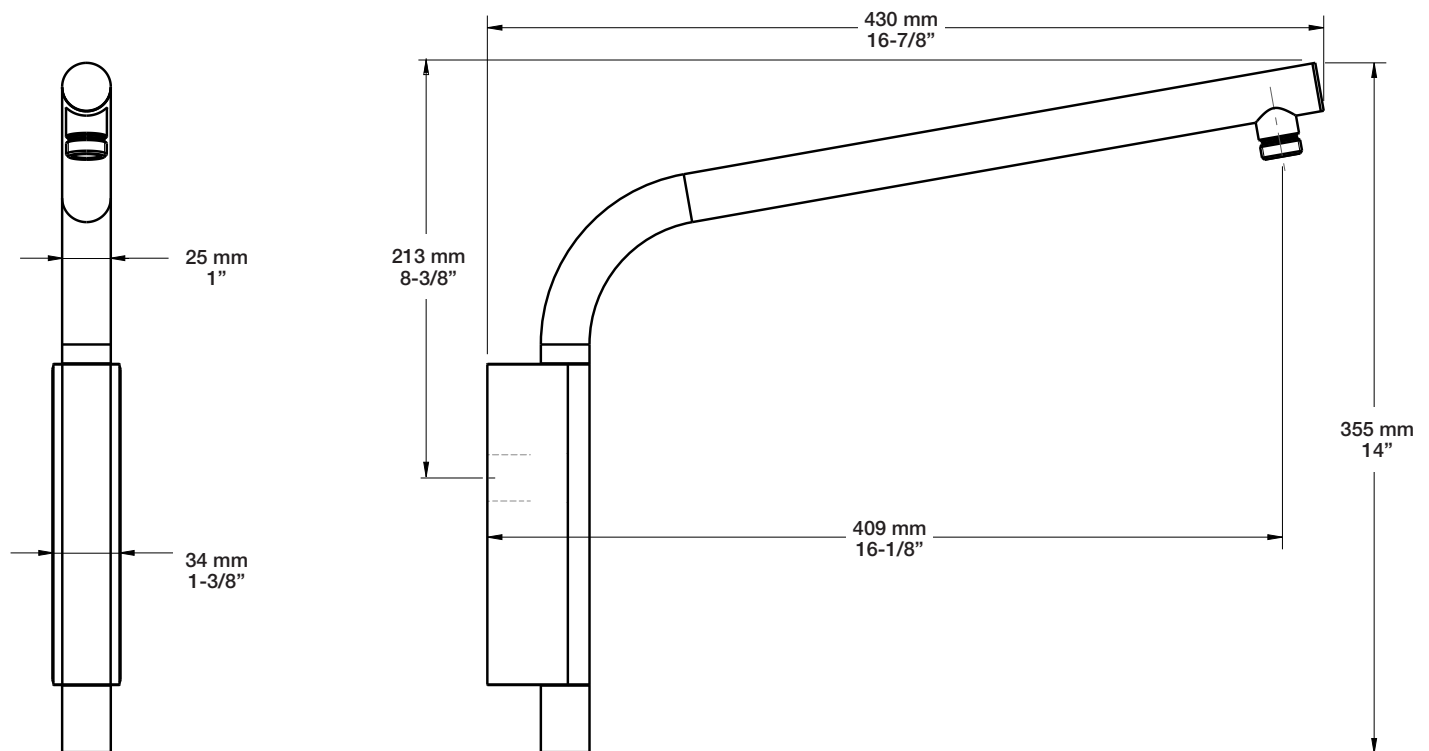

BARiL

STYLE X FONCTION

Fiche Technique / Spec Sheet

BRA-1608-00-xx

Description

- Bras de douche en L 17"
- Connexion 1/2" F
- 17" L-shaped shower arm
- 1/2" F connection

Finis disponibles / Available finishes

- CC: Chrome / *Chrome*
- NN: Nickel brossé / *Brushed Nickel*
- KK: Noir mat / *Matte Black*
- GG: Or / *Gold*
- **: Fini spécial / *Special finish*