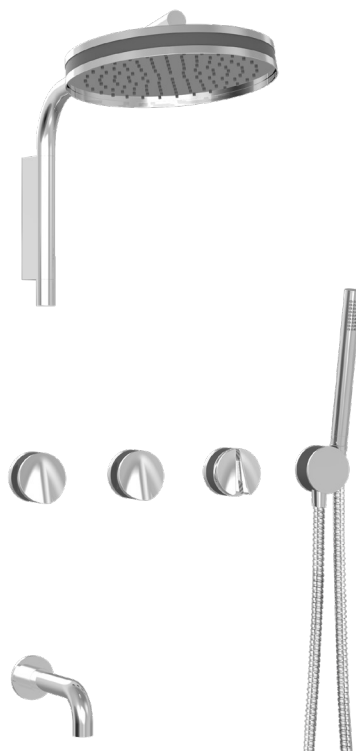

BARIL

STYLE X FONCTION

Fiche Technique / Spec Sheet

PRO-3303-47-xx

PRR-3303-47-xx*

Description

- Ensemble complet de douche thermostatique
- Ensemble avec 3 accessoires
- 2 accessoires peuvent fonctionner simultanément
- Double crochet faisant partie de la finition de la valve thermostatique
- *Complete thermostatic shower kit*
- *3 accessories kit*
- *2 accessories can work together*
- *Double hook as part of the thermostatic valve trim*

Composantes incluses / Included components

- B47-9453-00-xx
- B47-9560-03-xx
- BEC-0520-37
- TET-1010-47-xx
- BRA-1608-00-xx
- DOU-2604-01-xx
- BOY-2700-00-xx
- RAC-9001-21-xx

Finis principaux / Main finishes

- Cx: Chrome / *Chrome*
- Nx: Nickel brossé / *Brushed Nickel*
- Kx: Noir mat / *Matte Black*
- Gx: Or / *Gold*
- *x: Fini spécial / *Special finish*

Finis secondaires / Secondary finishes

- xA: Argent mat / *Matte Silver*
- xB: Blanc / *White*
- xC: Chrome / *Chrome*
- xF: Fumé / *Smokey*
- xG: Or / *Gold*
- xN: Nickel brossé / *Brushed Nickel*
- xK: Noir mat / *Matte Black*
- xQ: Marbre / *Marble*
- xW: Bois / *Wood*
- *x: Fini spécial / *Special finish*

*[L= laiton satiné / *satin brass*, T= bronze vénitien / *venitian bronze*, V= cuivre satiné / *satin copper*, Y= nickel poli / *polished nickel*]

* Avec raccord droit 6" du plafond / *With ceiling mounted 6" straight pipe*