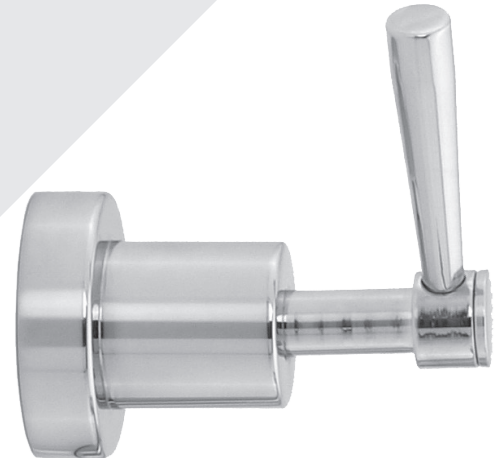

BARiL

Fiche Technique / Spec Sheet

B77-9601-00-xx

STYLE × FONCTION

Description

- Valve d'arrêt 1/2"
- 1/2" stop valve

Débit / Flow rate

- 30 l/min - 60 psi
- 7.9 gpm - 60 psi

Cartouche / Cartridge

- CAR-1011-81

Finis disponibles / Available finishes

- CC: Chrome / *Chrome*
- NN: Nickel / *Nickel*
- GG: Or / *Gold*
- **: Fini spécial / *Special finish*