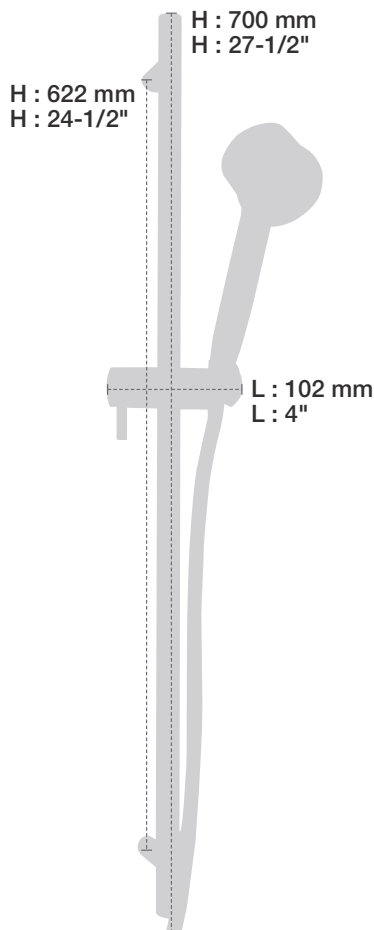

BARiL

Fiche Technique / Spec Sheet

DGL-2070-04-xx

STYLE × FONCTION

Description

- Douche à glissière Slom 4 jets
- Mécanisme 4 jets : pluie, pluie dure, mélange des deux et massage
- *Slom 4-spray sliding shower bar*
- *4-spray mechanism: rain, hard rain, mix of the two and massage*

Débit / Flow rate

- 7,6 l/min - 80 psi
- 2 gpm - 80 psi

Finis disponibles / Available finishes

- CC: Chrome / *Chrome*
- NN: Nickel / *Nickel*
- GG: Or / *Gold*
- **: Fini spécial / *Special finish*