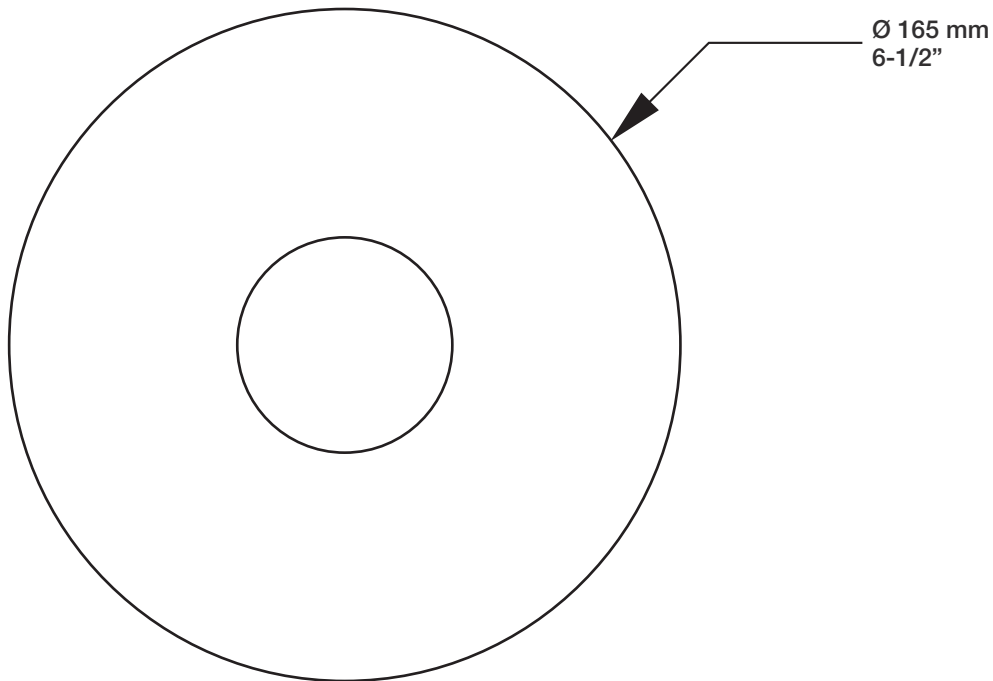

BARiL

Fiche Technique / Spec Sheet

B77-9200-00-xx

STYLE × FONCTION

Description

- Valve thermostatique 1/2", plaque ronde
- Peut facilement fournir pour 2 accessoires
- 1/2" *thermostatic valve, round plate*
- *Can easily supply for 2 accessories*

Débit / Flow rate

- 53 l/min - 60 psi
- 14 gpm - 60 psi

Cartouche / Cartridge

- CAR-2001-00

Finis disponibles / Available finishes

- CC: Chrome / *Chrome*
- NN: Nickel / *Nickel*
- GG: Or / *Gold*
- **: Fini spécial / *Special finish*