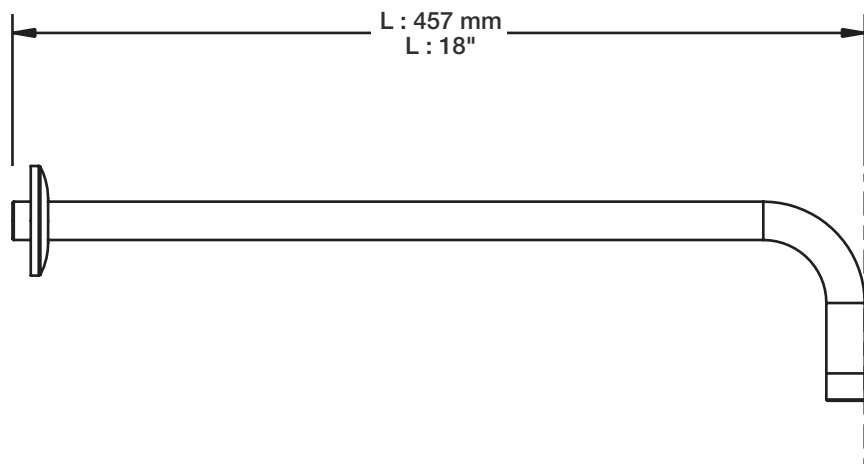

H : 60 mm
H : 2-3/8"